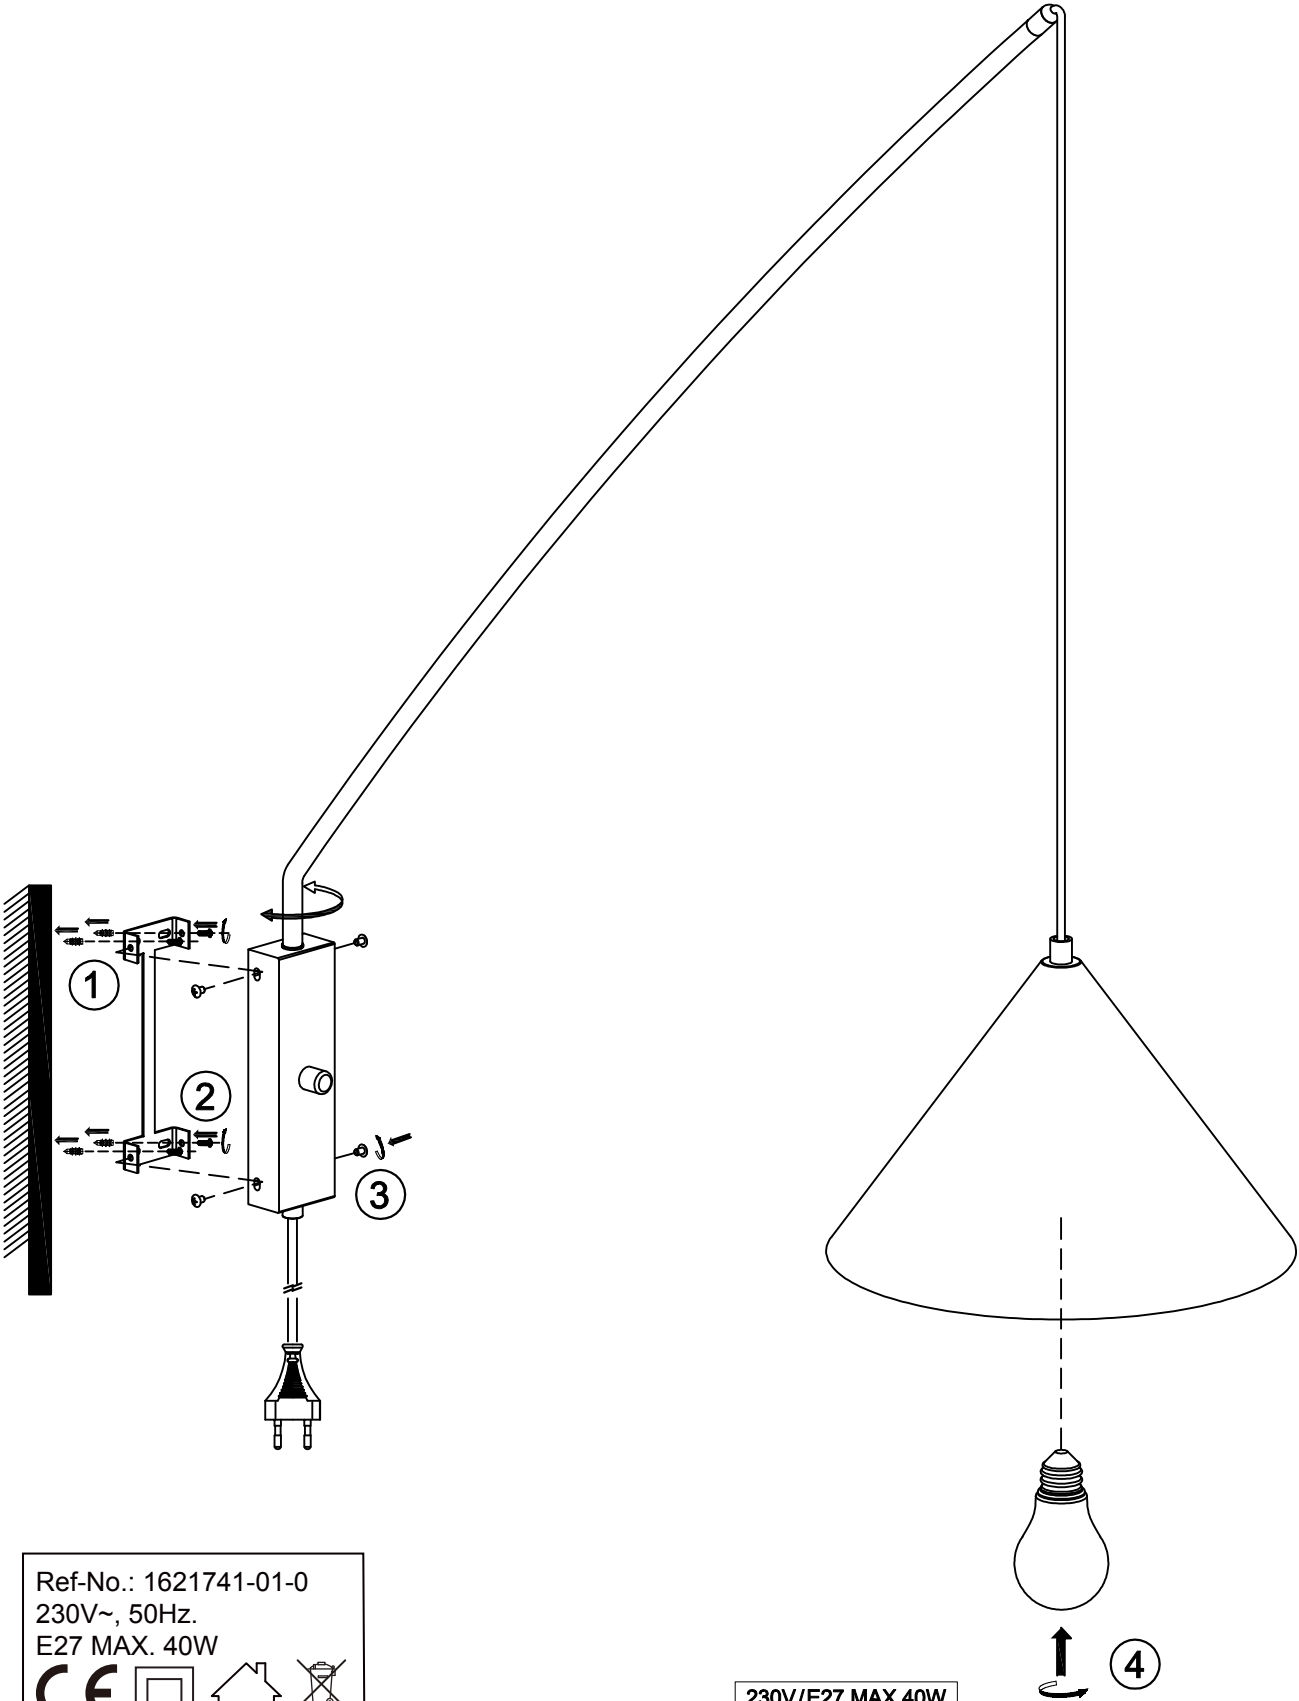

MACY

Ref-No.: 1621741-01-0
230V~, 50Hz.
E27 MAX. 40W

CE   

Ellos AB, Box 961
501 10 Borås, Sweden

230V/E27 MAX 40W