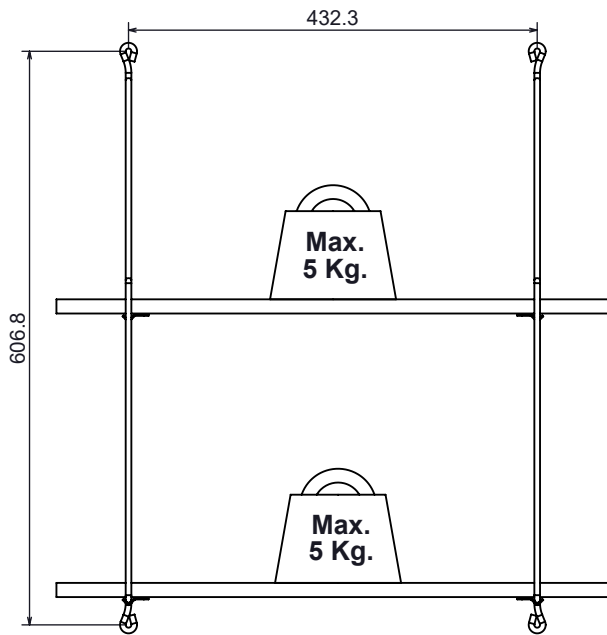

Assembly Instruction SHELF DOUBLE WREXHAM - 1622783

Jotex

1.

2.

3.

4.

5.

Right

Left

M5x12

1x

1x

4x

2x

4x