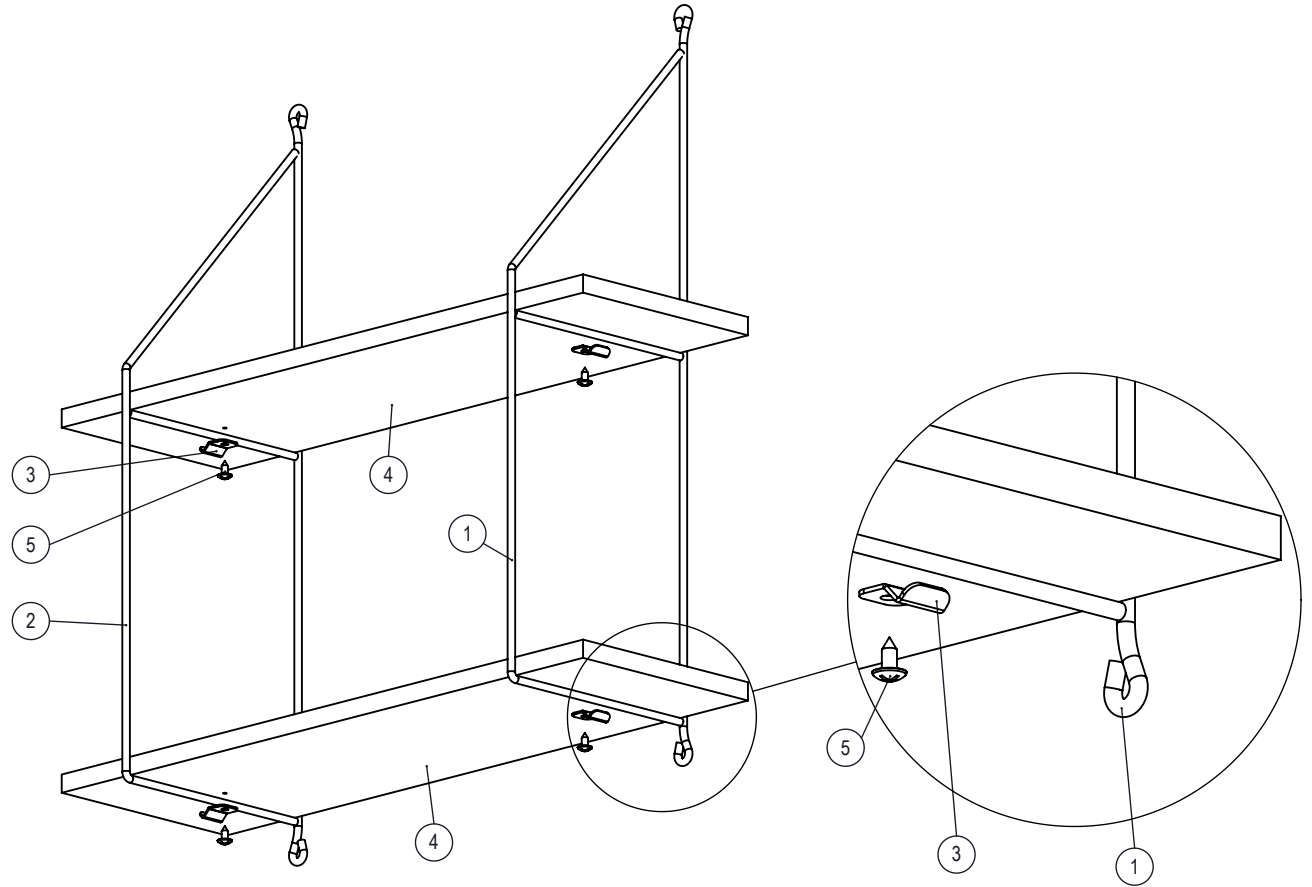

Assembly Instruction SHELF DOUBLE WREXHAM - 1622783

Jotex

1.

2.

3.

4.

5.

Right

Left

M5x12

1x

1x

4x

2x

4x