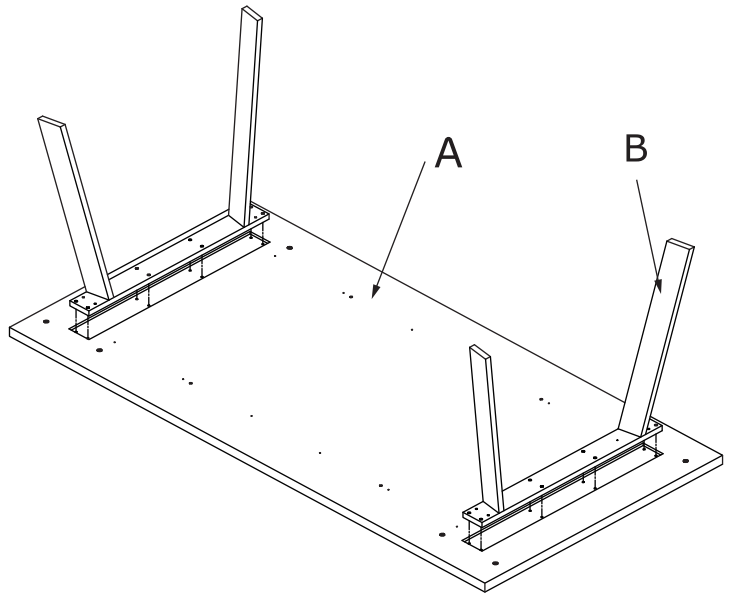

Ax1	Dx24 M6×40
Bx2	Ex16 M6×Ø16
Cx2	Fx16 M6
Ix1 M4	Gx4 Ø8×30
Hx12 Ø5×75	Ix1 M4

1