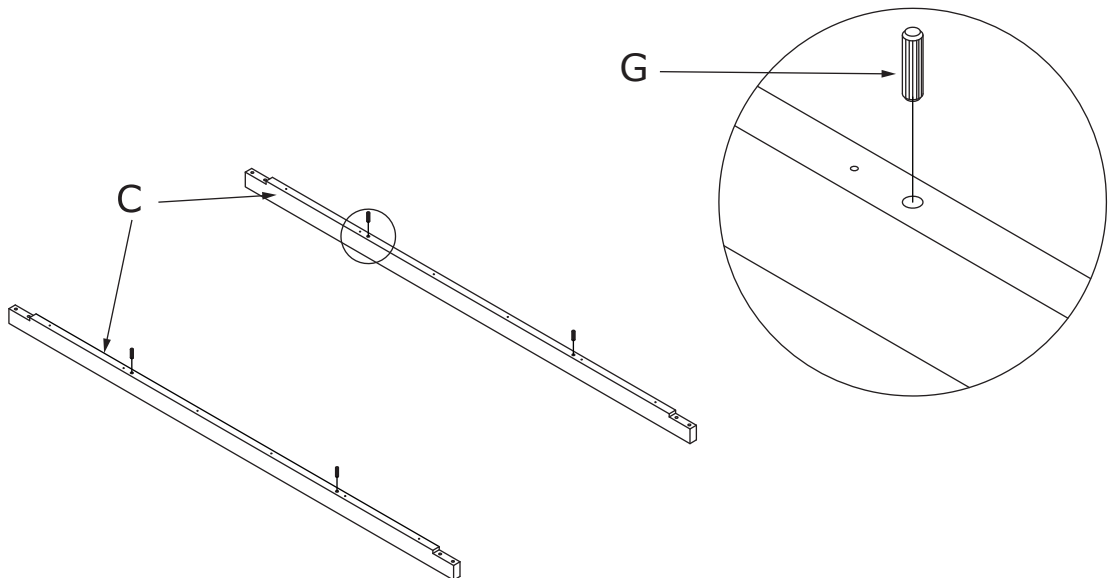

Ax1	Dx24 M6×40
Bx2	Ex16 M6×Ø16
Cx2	Fx16 M6
Ix1 M4	Gx4 Ø8×30
Hx12 Ø5×75	Ix1 M4

1

2

3