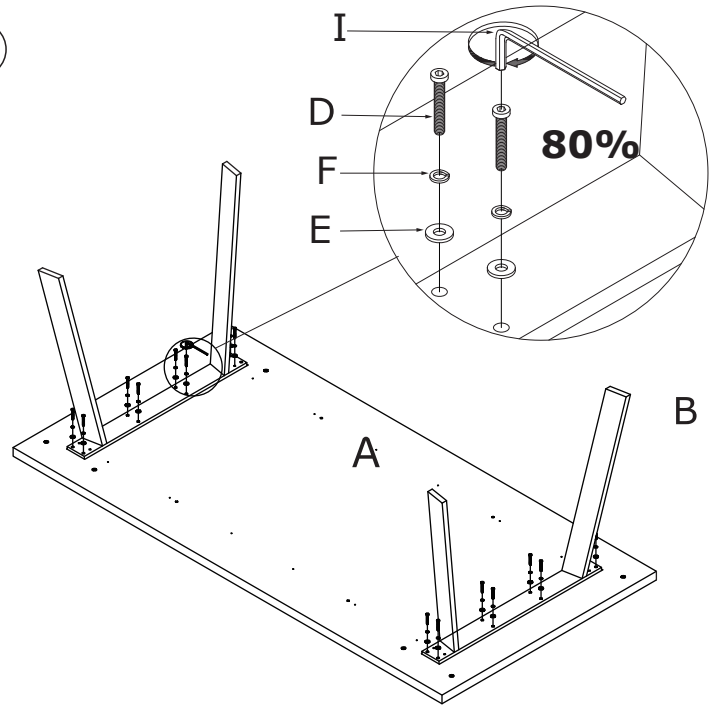

Ax1	Dx24 M6×40
Bx2	Ex16 M6×Ø16
Cx2	Fx16 M6
Ix1 M4	Gx4 Ø8×30
Hx12 Ø5×75	Ix1 M4

1

2

3