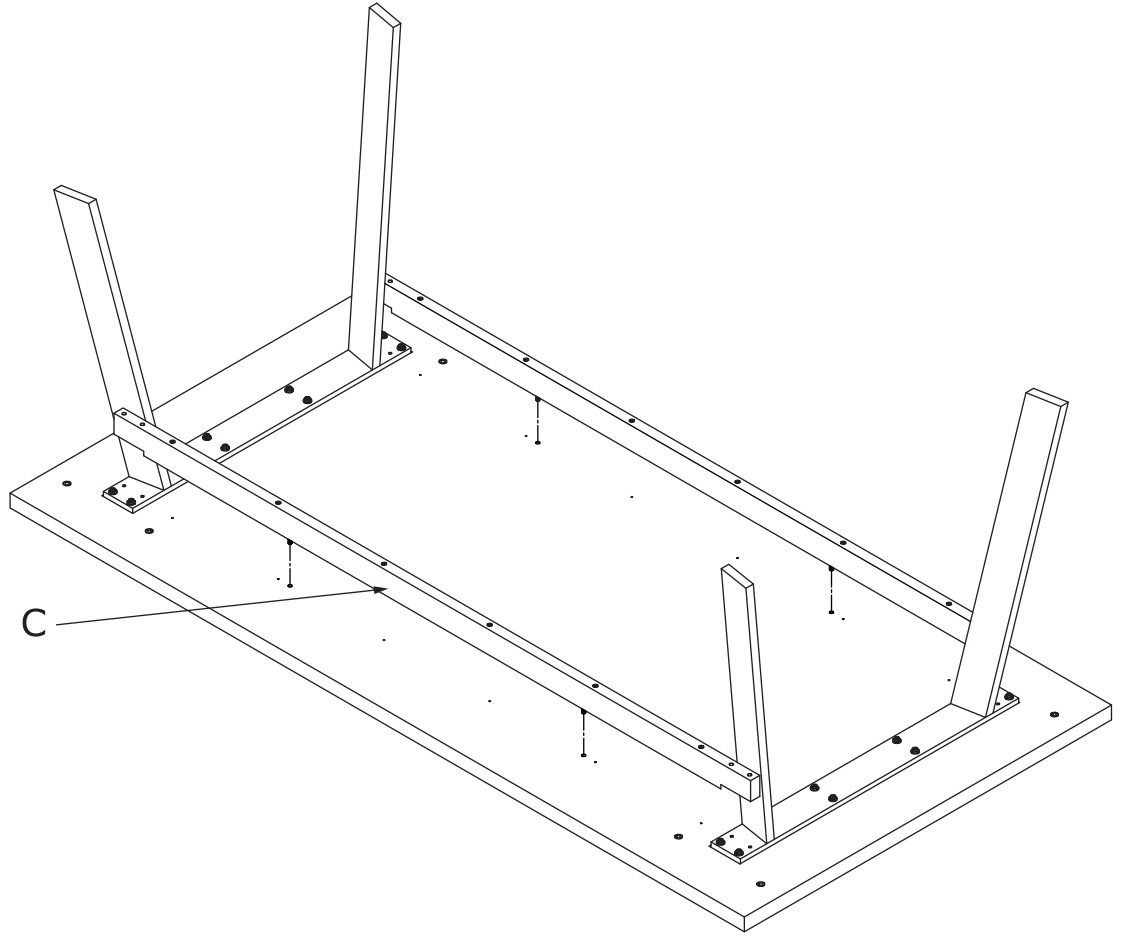

ASSEMBLY INSTRUCTION

WINNIPEG DINING TABLE

ROWICO

HOME

<p>Ax1</p> 	<p>Dx24</p>  <p>M6×40</p>
<p>Bx2</p> 	<p>Ex16</p>  <p>M6×Ø16</p>
<p>Cx2</p> 	<p>Fx16</p>  <p>M6</p>
<p>Ix1</p>  <p>M4</p>	<p>Gx4</p>  <p>Ø8×30</p>
<p>Hx12</p>  <p>Ø5×75</p>	<p>Ix1</p>  <p>M4</p>

1

2

3

4

5

6

7