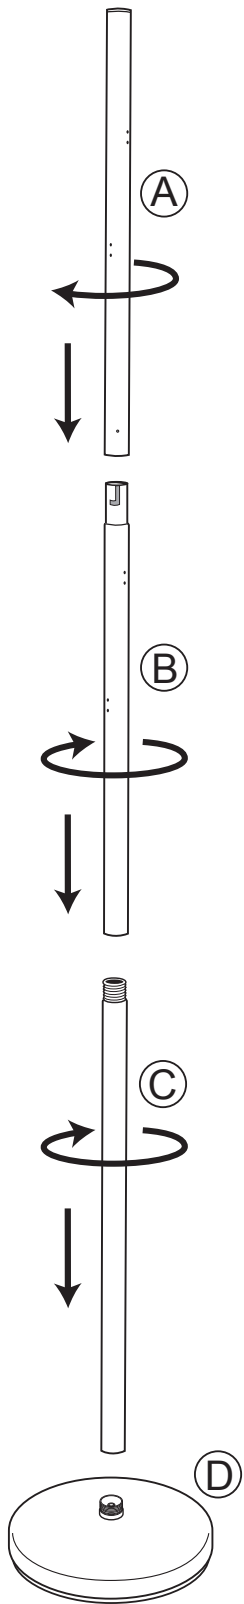

# MONTERINGSANVISNING

5001706 MAID STUMTJENER SVART METAL PLASTHENGERE

1

2

3