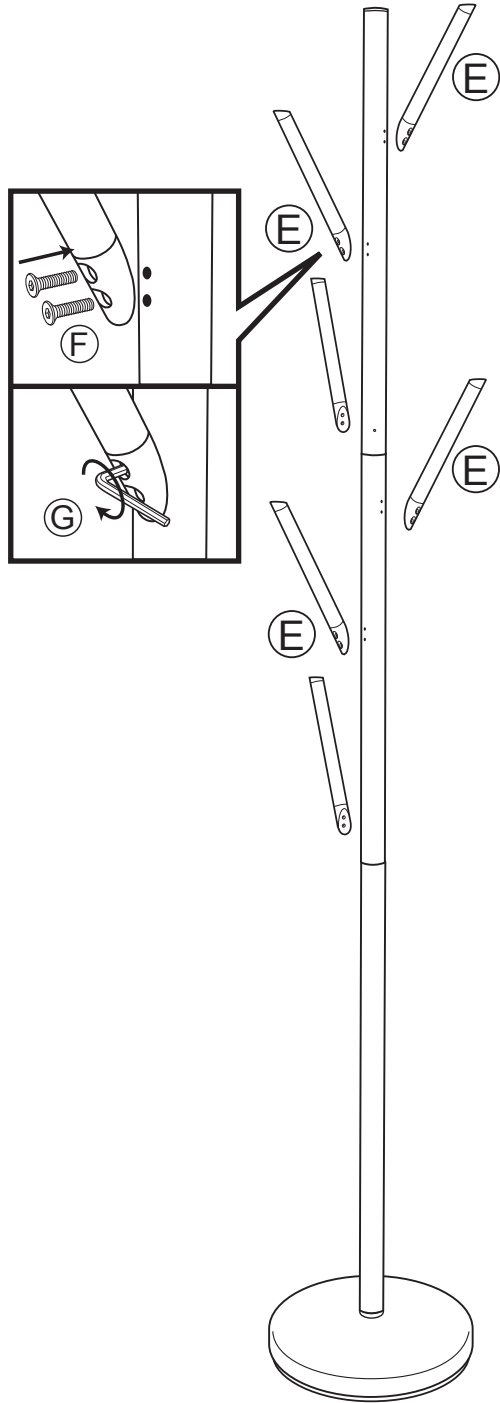

# MONTERINGSANVISNING

5001706 MAID STUMTJENER SVART METAL PLASTHENGERE

1

2

3