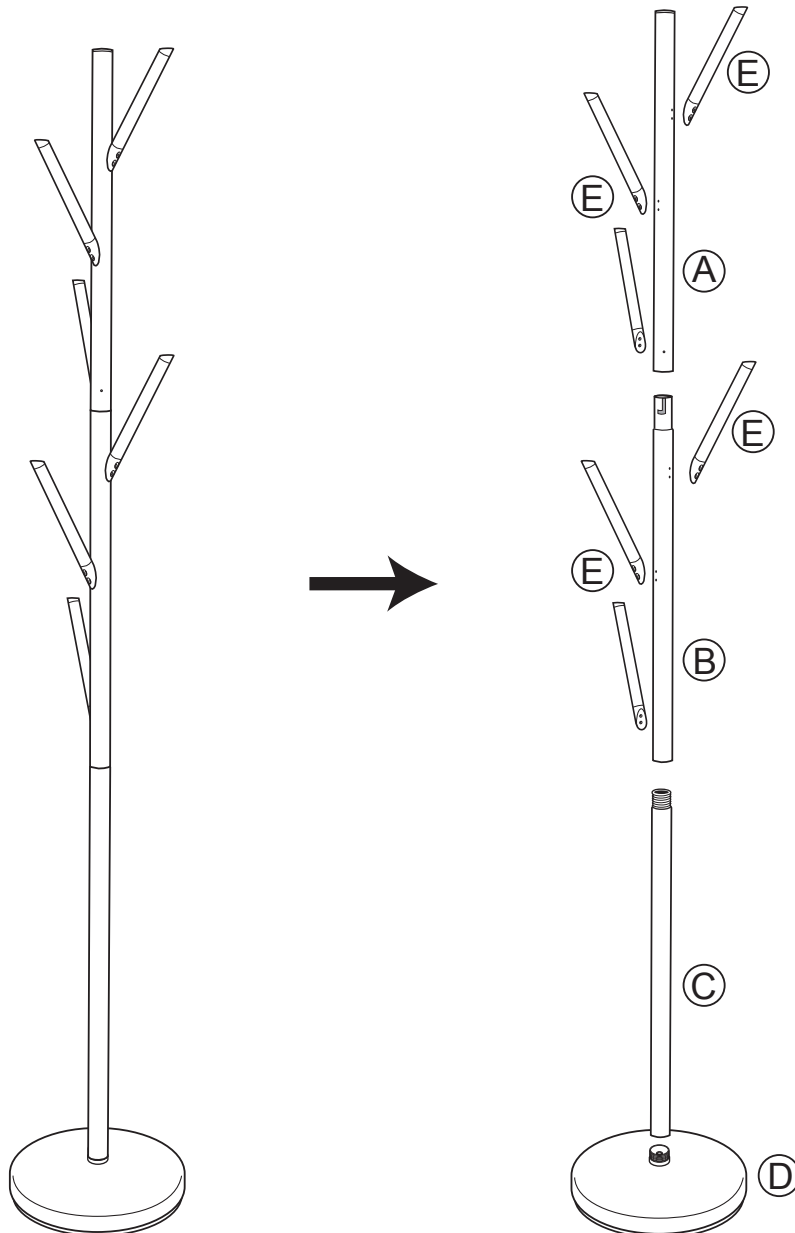

# MONTERINGSANVISNING

5001706 MAID STUMTJENER SVART METAL PLASTHENGERE

1

2

3