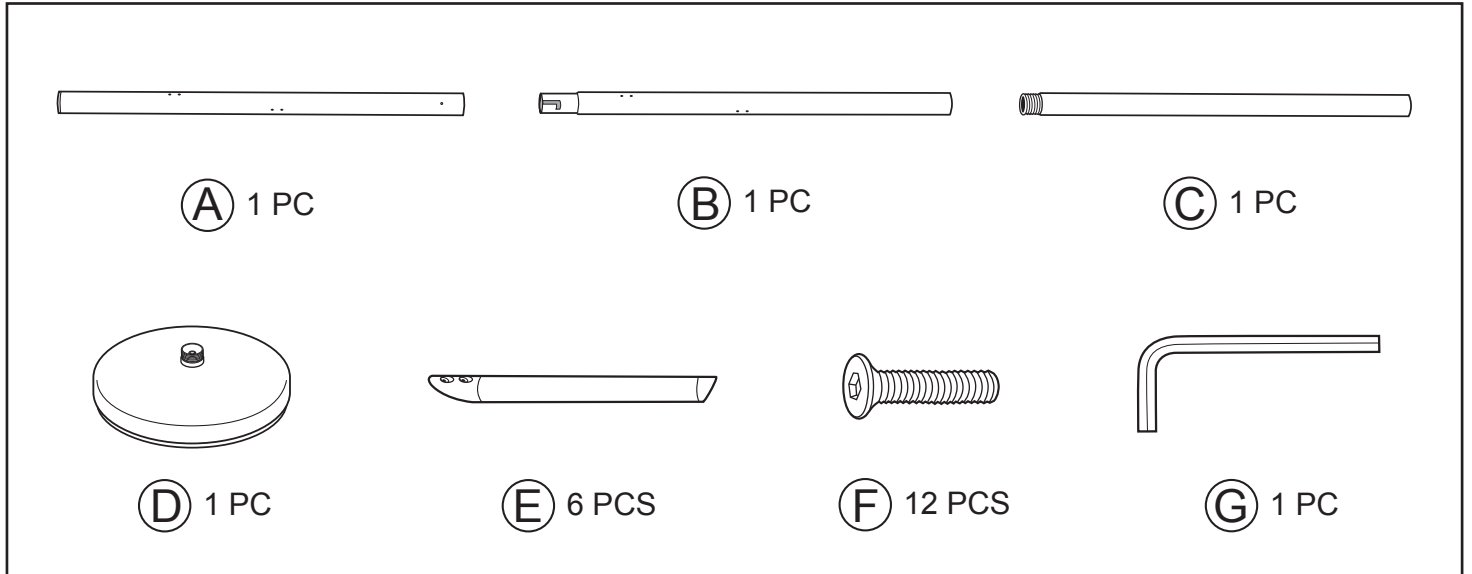

# MONTERINGSANVISNING

5001706 MAID STUMTJENER SVART METAL PLASTHENGERE

1

2

3