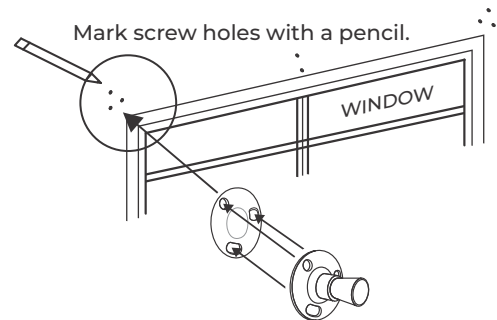

LIANA WRAP ROD ASSEMBLY INSTRUCTION (120cm - 210cm)

TOOL NEEDED

INSTALLATION

Step 1.

Step 2.

Step 3.

Step 4.

Step 5.

Step 6.

Step 7.