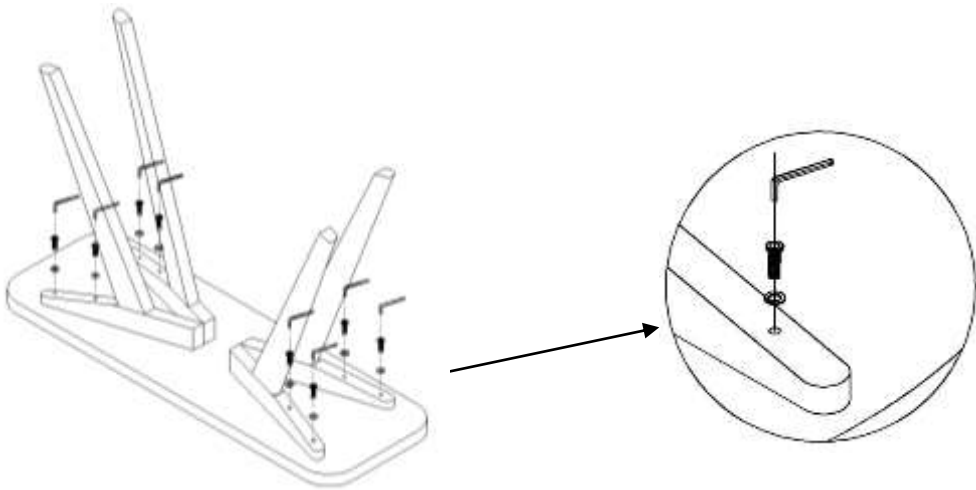

Step 2:

FINISH :