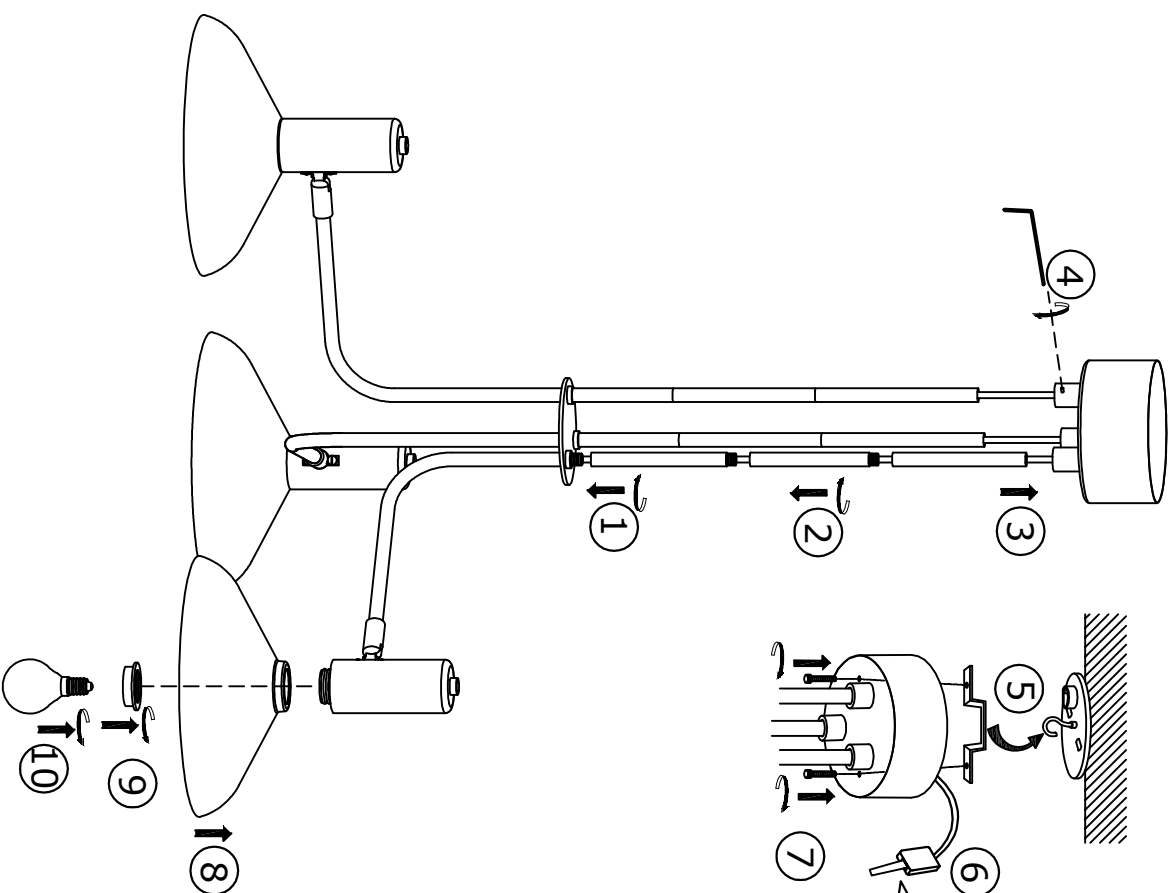

ANDREO

N	L	⊕
blauw bleu blue blau azul azul azzurro blau kek niebieski modra	bruin brun brown braun maroon castanho bruno brun barna brązowy hneda	geel-groen jaune-vert yellow-green gelg-grun amarillo-verde amarillo-verde giallo-verde gul-gurun sarga-zold zluta-zelena zolt-y-zielony

230V / E14 MAX 40W

Ref-No.: 1641352-01-0
230V~, 50HZ.
3 x E14 MAX.40W

Ellos AB, Box 961
501 10 Borås, Sweden