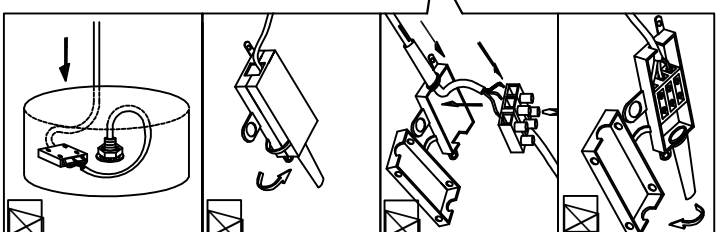

ANDREO

N	L	⊕
blauw bleu blue blau azul azul azzurro blau kek niebieski modra	bruin brun brown braun maroon castanho bruno brun barna brązowy hneda	geel-groen jaune-vert yellow-green gelg-grun amarillo-verde amarillo-verde giallo-verde gul-gurun sarga-zold zluta-zelena zolt-y-zielony

230V / E14 MAX 40W

Ref-No.: 1641352-01-0
230V~, 50HZ.
3 x E14 MAX.40W

Ellos AB, Box 961
501 10 Borås, Sweden