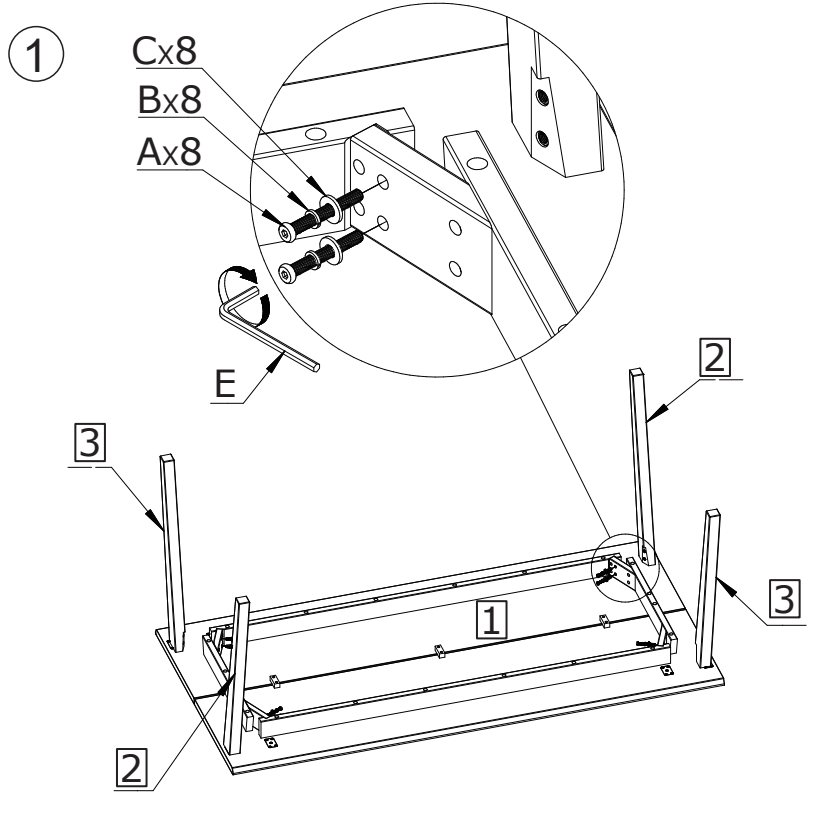

ASSEMBLY INSTRUCTION

MELFORT DINING TABLE

ROWICO

HOME

<p>1 x1</p>	<p>Ax8</p> <p>M8x60</p>
<p>2 x2</p>	<p>Bx8</p> <p>Ø8</p>
<p>3 x2</p>	<p>Cx8</p> <p>Ø8/Ø16</p> <p>Dx4</p> <p>Ø30</p>
<p>3 x2</p>	<p>E x1</p> <p>N5</p>