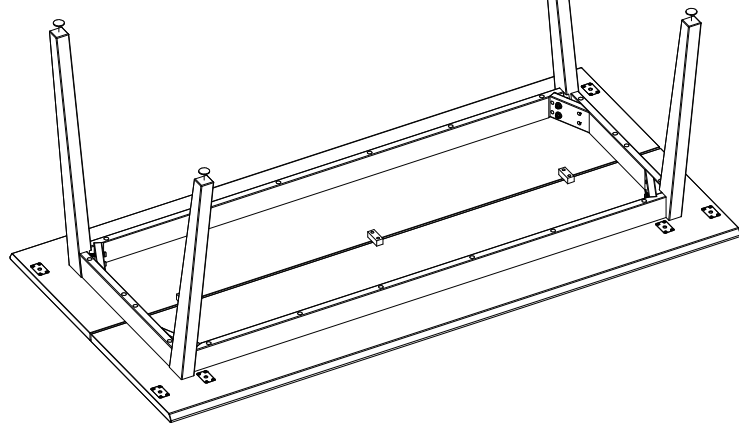

ASSEMBLY INSTRUCTION

MELFORT DINING TABLE

ROWICO

HOME

<p>1 x1</p>	<p>Ax8</p> <p>M8x60</p>
<p>2 x2</p>	<p>Bx8</p> <p>Ø8</p>
<p>3 x2</p>	<p>Cx8</p> <p>Ø8/Ø16</p> <p>Dx4</p> <p>Ø30</p>
<p>3 x2</p>	<p>E x1</p> <p>N5</p>