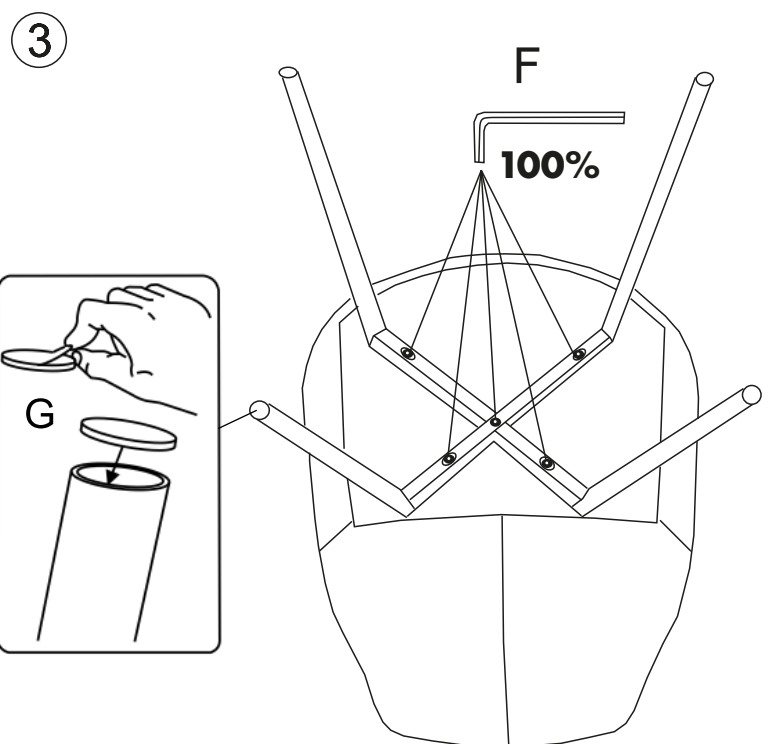

ASSEMBLY INSTRUCTION

SIERRA CHAIR

ROWICO

HOME

Ax1 	Dx1  M6×30MM
Bx1 	Ex4  M6×50MM
Cx1 	Fx1  Gx4 

ATTENTION

Dra inte åt skruvarna helt, för justbarhet av benstativ, förrän samtliga skruvar är monterade.

Do not tighten the screws completely, for adjustability of the leg stand, until all screws are fitted.