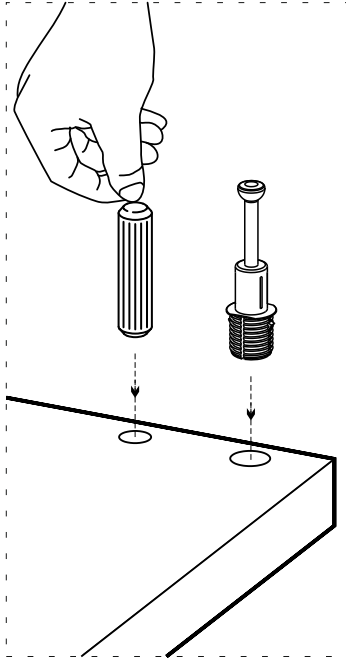

A04

A23

A22

1. step

2. step

3. step

4. step

Bu modül iki kiři tarafından kurulmalıdır
This module should be assembled by two people.

AKSESUAR LİSTESİ / ACCESSORY LIST

A22 Minifix k18  48x	A23 Minifix M10  48x	A04 Ø8  44x	B03 25 mm  8x	A12 4 SW  1x
A26 Allen  1x	A08 5 mm  6x	A06 18 mm  c 2 56x		

PARÇA TANILAMA / GENERAL VIEW

1. step

2. step