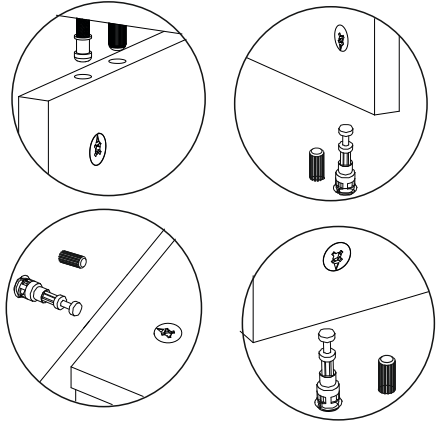

# MONTAJ KILAVUZU / ASSEMBLY MANUEL

**DİKKAT !! / ATTENTION !!**

Minifiks Arnetti Mobilya ürünlerinde kullanılan ana bağlantı malzemesidir.

Montaja başlamadan önce lütfen aşağıdaki çizimleri kontrol ederek, anlamaya çalışın...

Minifix Gövde Minifix Mil Kavela

Minifix is the main connection material used in Arnetti Mobilya products.

Before starting assembly, please check the drawings below

A28