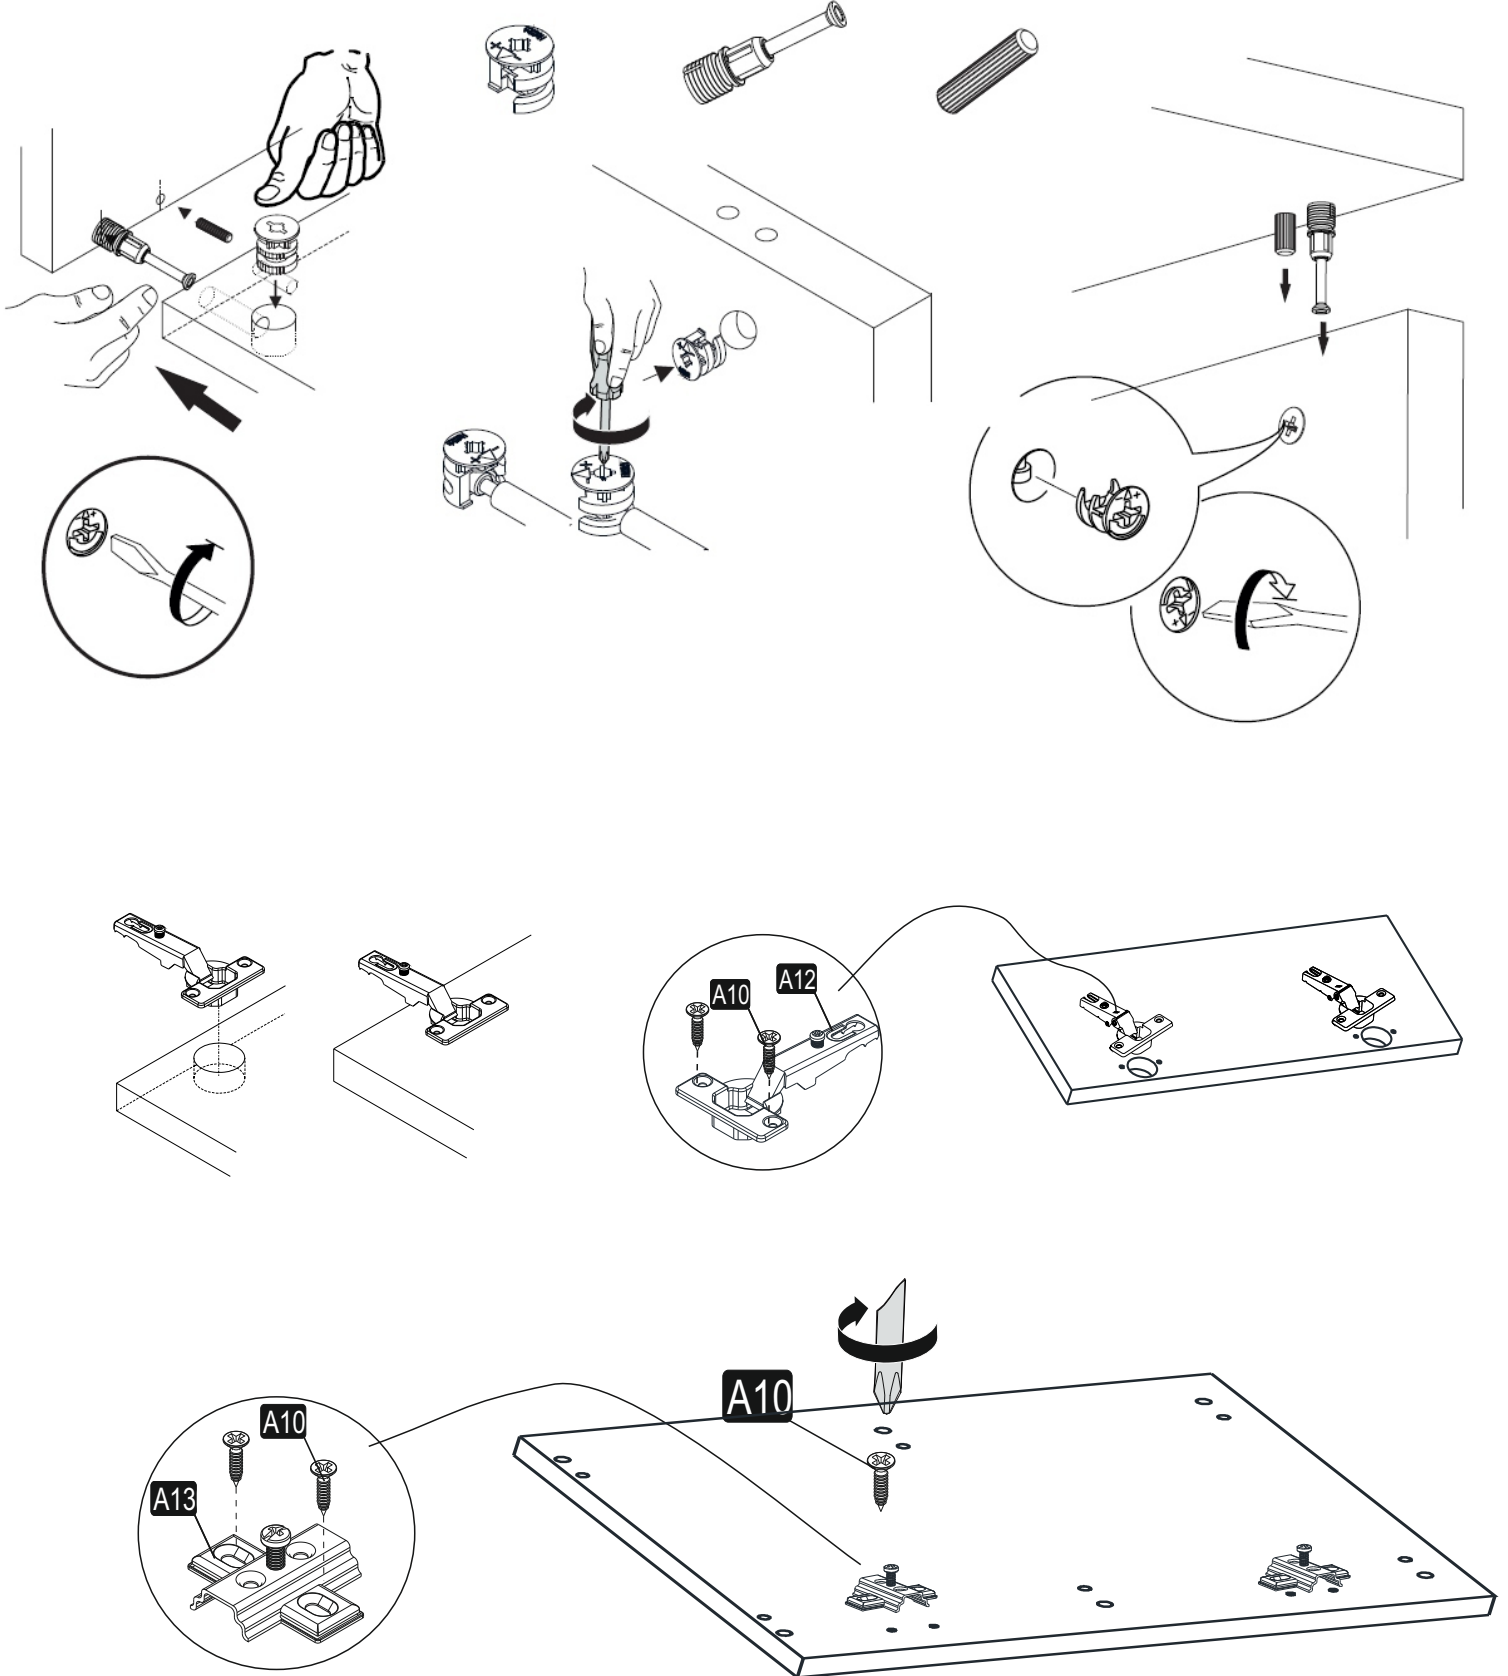

# MONTAJ KILAVUZU / ASSEMBLY MANUEL

**DİKKAT !! / ATTENTION !!**

Minifiks Arnetti Mobilya ürünlerinde kullanılan ana bağlantı malzemesidir.

Montaja başlamadan önce lütfen aşağıdaki çizimleri kontrol ederek, anlamaya çalışın...

Minifix Gövde Minifix Mil Kavela

Minifix is the main connection material used in Arnetti Mobilya products.

Before starting assembly, please check the drawings below

A28