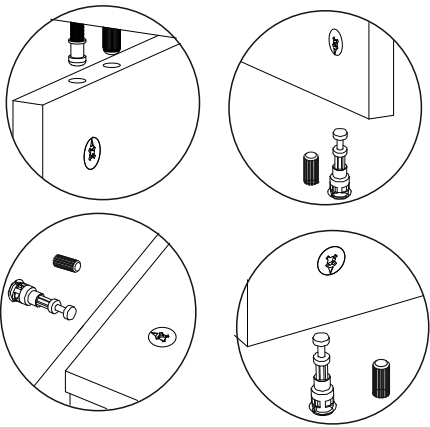

# MONTAJ KILAVUZU / ASSEMBLY MANUEL

**DİKKAT !! / ATTENTION !!**

Minifiks Arnetti Mobilya ürünlerinde kullanılan ana bağlantı malzemesidir.

Montaja başlamadan önce lütfen aşağıdaki çizimleri kontrol ederek, anlamaya çalışın...

Minifix Gövde Minifix Mil Kavela

Minifix is the main connection material used in Arnetti Mobilya products.

Before starting assembly, please check the drawings below

A28