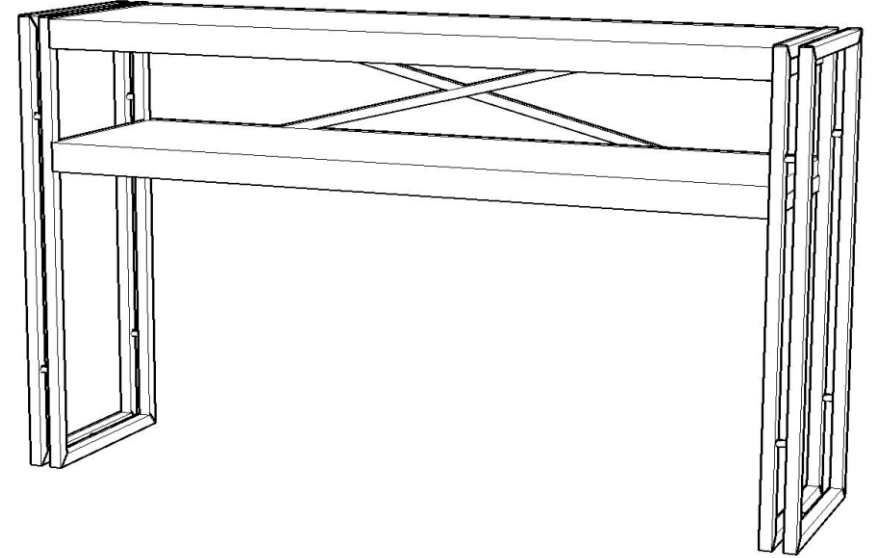

COSMO DRESUAR
KURULUM ŐEMASI
ASSEMBLY GUIDE

1

Bu modül iki kişi tarafından kurulmalıdır.
This unit should be assembled by two persons.

Bu modülün kurulumu için gerekli olan araçlar.
The necessary tools (not included)

AKSESUAR LİSTESİ / ACCESSORY LIST

4x50 SUNTA VIDASI x 4 (4x50 SCREW)	4	
GEKTİRME VIDASI x 12 (PULLING SCREW)	12	
AYAK KEÇESİ x 8 (FOOT SEAL)	8	

* AKSESUARLARI GÖSTERİLDİĞİ GİBİ DÜZ BİR ZEMİN ÜZERİNDE TAKINIZ...
* ÜRÜNÜ KURARKEN MONTAJ SIRASINI TAKİP EDİNİZ
* FIX THE ACCESSORIES AS SHOWN FOLLOW THE
INSTALLATION SEQUENCE WHILE INSTALLING THE PRODUCT.