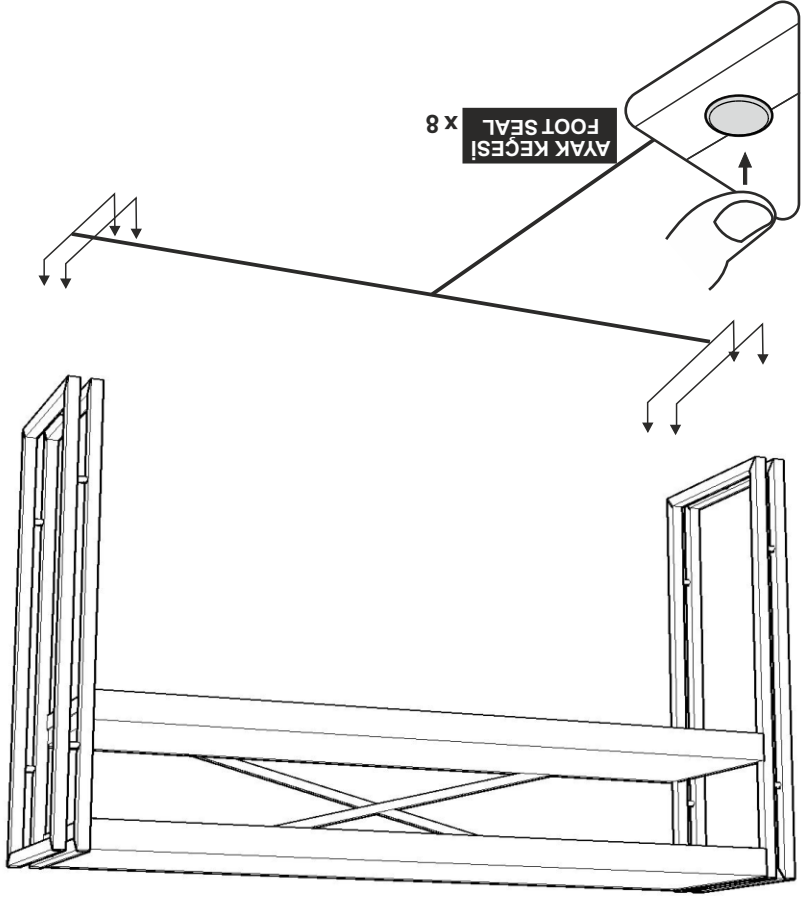

1

Bu modül iki kişi tarafından kurulmalıdır.
This unit should be assembled by two persons.

Bu modülün kurulumu için gerekli olan araçlar.
The necessary tools (not included)

AKSESUAR LİSTESİ / ACCESSORY LIST

4x50 SUNTA VIDASI x 4 (4x50 SCREW)	4	
GEKTİRME VIDASI x 12 (PULLING SCREW)	12	
AYAK KEÇESİ x 8 (FOOT SEAL)	8	

* AKSESUARLARI GÖSTERİLDİĞİ GİBİ DÜZ BİR ZEMİN ÜZERİNDE TAKINIZ...
* ÜRÜNÜ KURARKEN MONTAJ SIRASINI TAKİP EDİNİZ
* FIX THE ACCESSORIES AS SHOWN FOLLOW THE
INSTALLATION SEQUENCE WHILE INSTALLING THE PRODUCT.

9