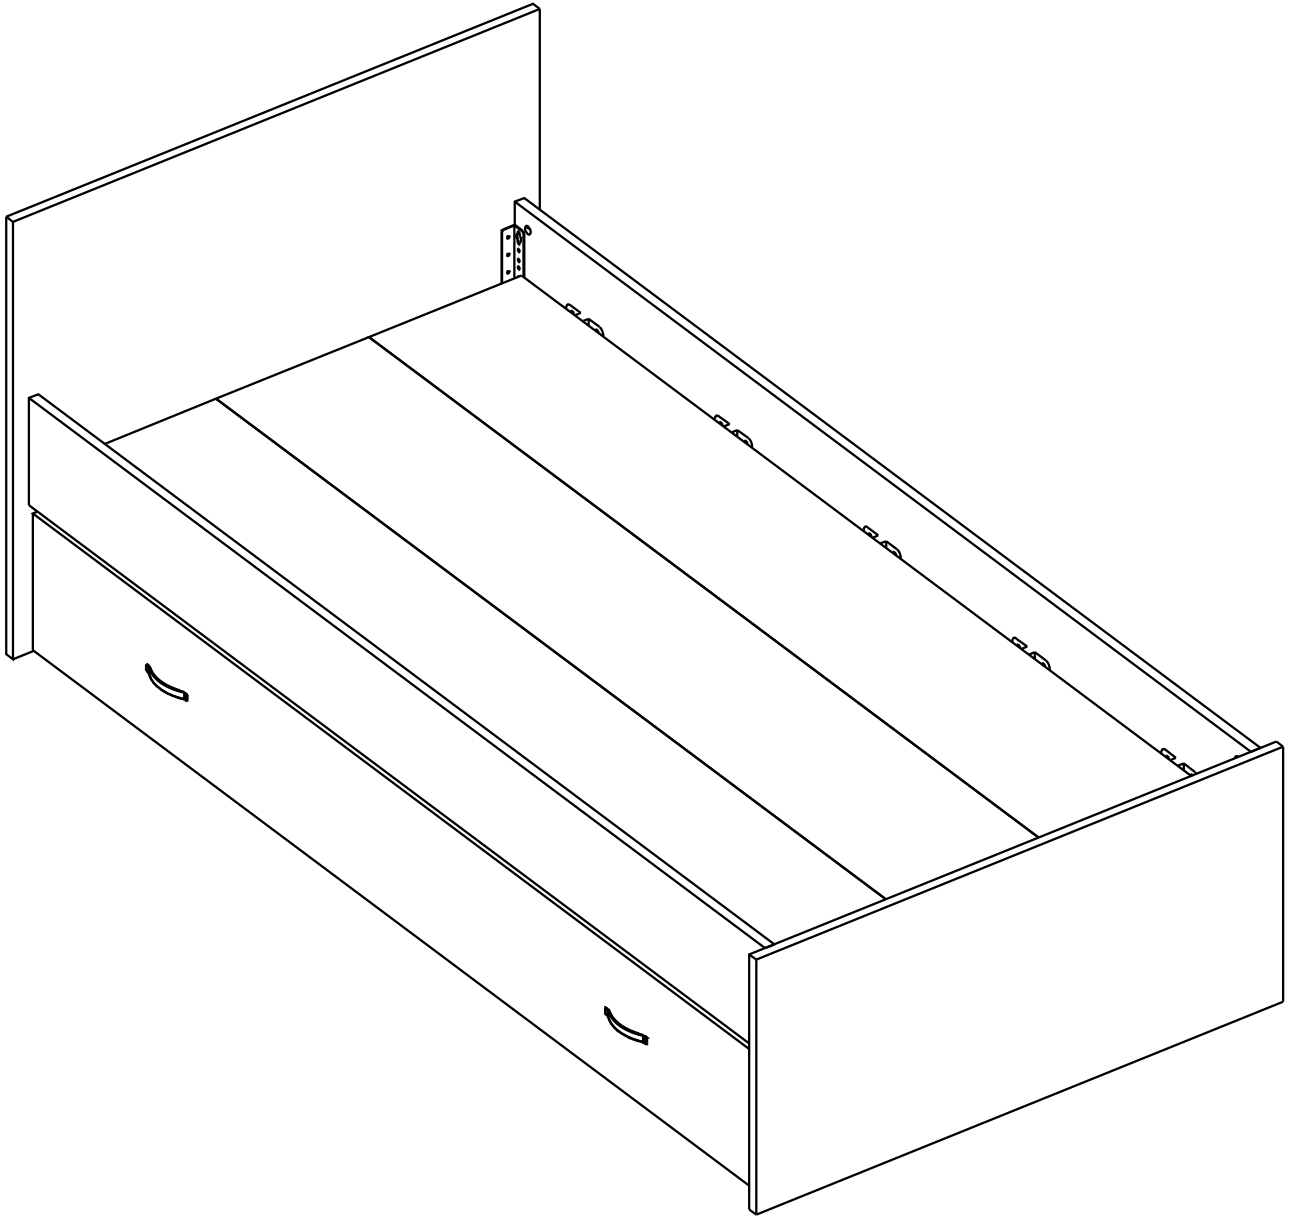

SOFIA

MONTAJ VE KULLANIM KLAVUZU ASSEMBLY MANUEL