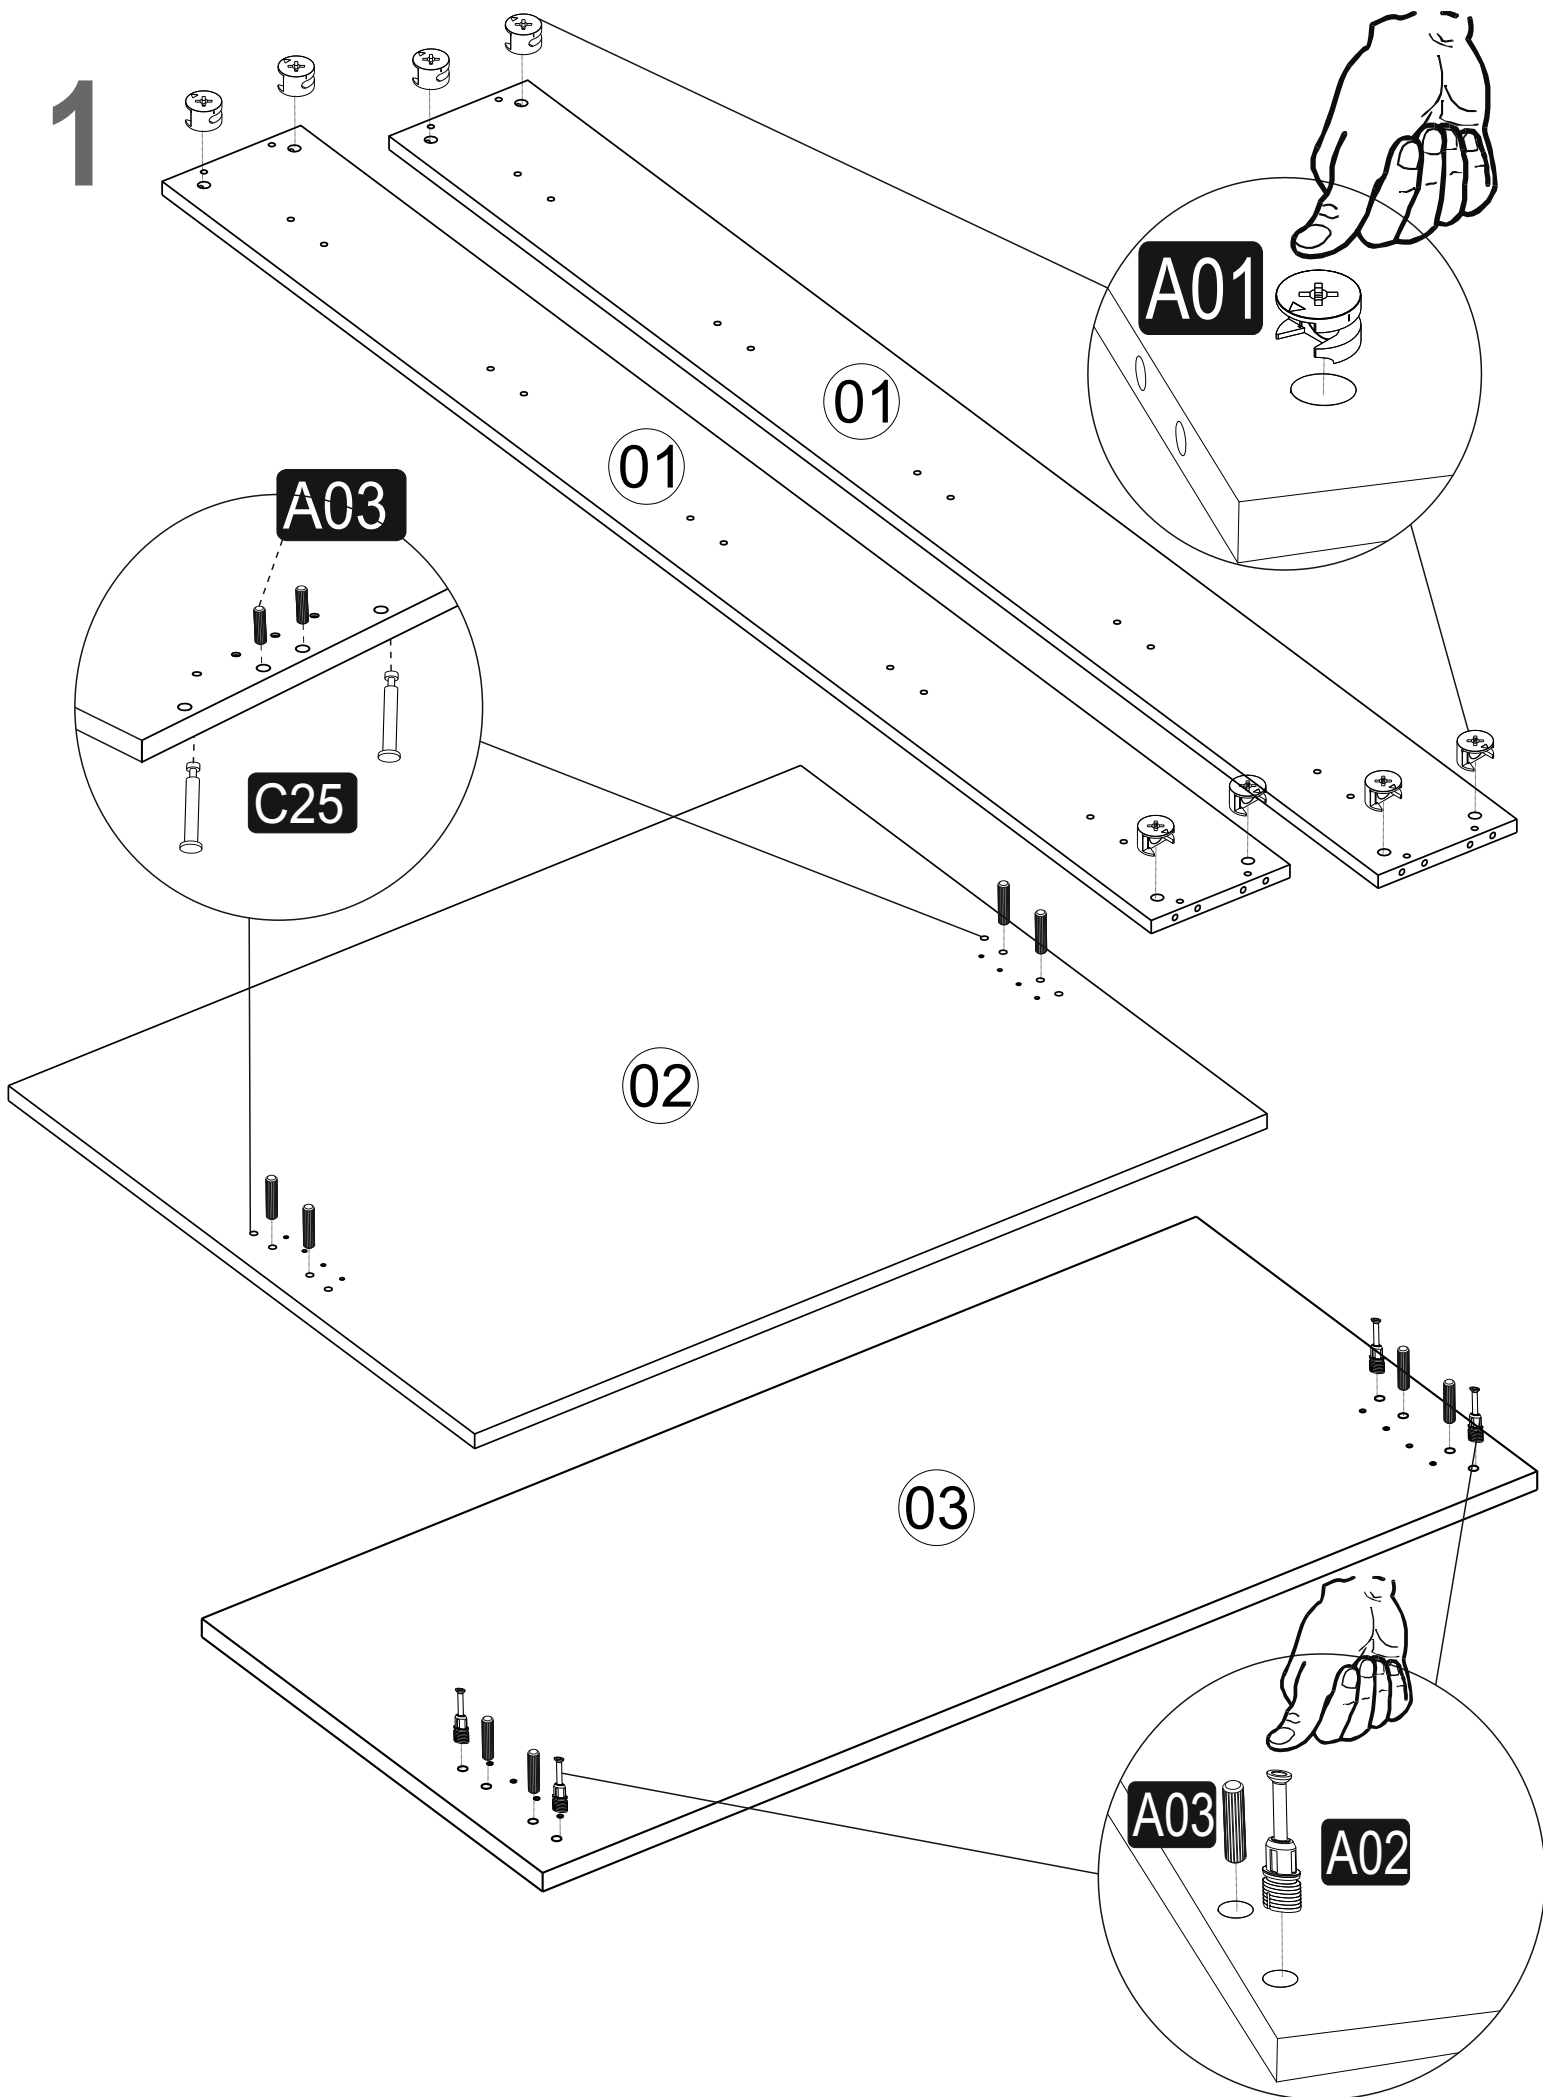

MONTAJ KILAVUZU / ASSEMBLY MANUAL

1