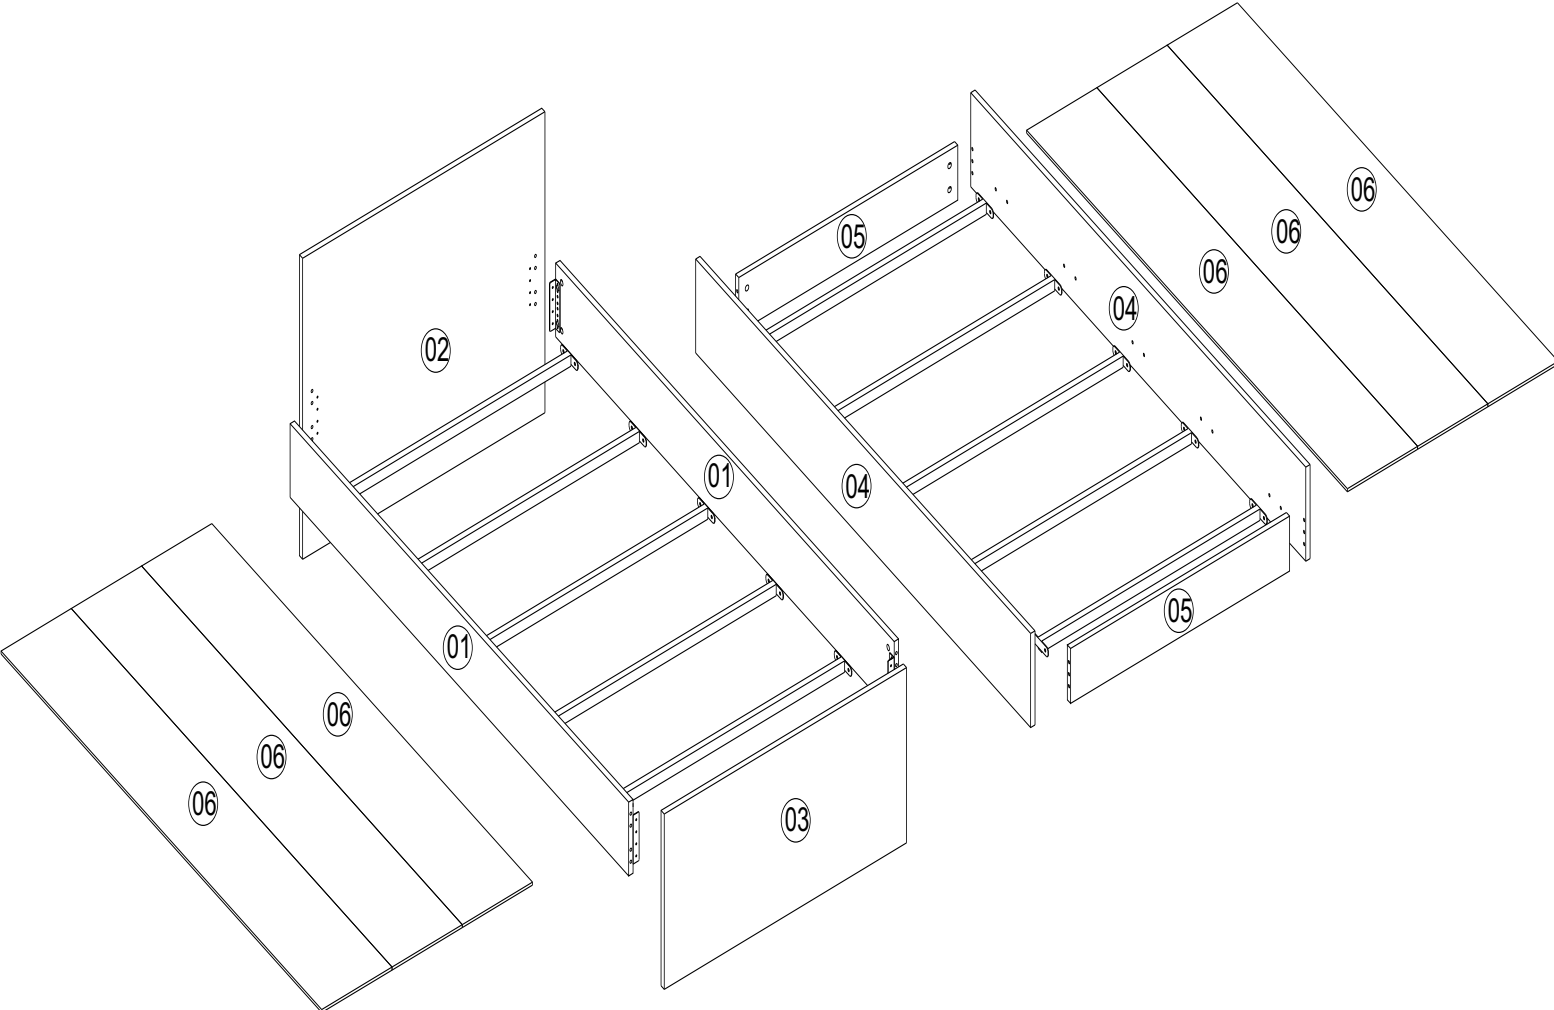

PARÇA KODLAMA / GENERAL VIEW