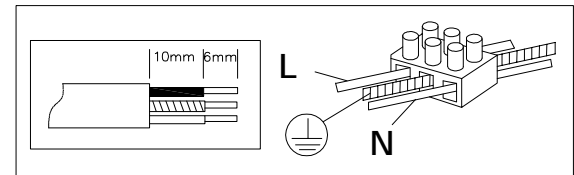

ELOF

	N	L	⊕
!	blauw	bruin	geel-groen
	bleu	brun	jaune-vert
	blue	brown	yellow-green
	blau	braun	gelg-grun
	azul	marron	amarillo-verde
	azul	castanho	amarello-verde
	azzurro	bruno	giallo-verde
	bla	brun	gul-gurn
	kek	barna	sarga-zold
	niebieski	brazowy	zluta-zelena
modra	hneda	zoly-zielony	

230V / E14 MAX 40W

Ref-No.: 1663899-01-0

230V~, 50Hz.
3 x E14 MAX 40W

Ellos AB, Box 961
501 10 Borås, Sweden