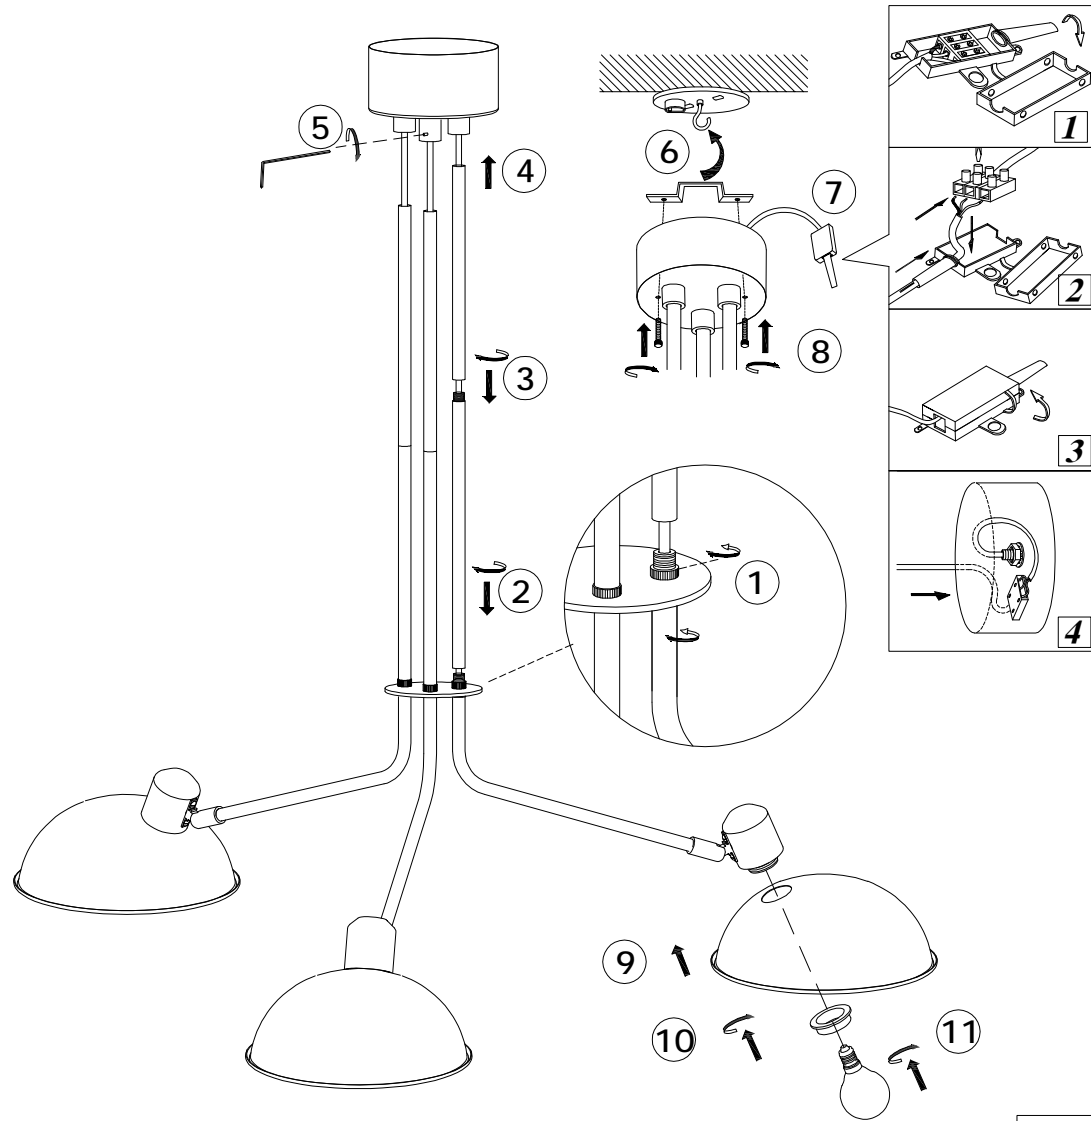

ELOF

	N	L	⊕
!	blauw	bruin	geel-groen
	bleu	brun	jaune-vert
	blue	brown	yellow-green
	blau	braun	gelg-grun
	azul	marron	amarillo-verde
	azul	castanho	amarello-verde
	azzurro	bruno	giallo-verde
	bla	brun	gul-gurn
	kek	barna	sarga-zold
	niebieski	brazowy	zluta-zelena
modra	hneda	zoly-zielony	

230V / E14 MAX 40W

Ref-No.: 1663899-01-0

230V~, 50Hz.
3 x E14 MAX 40W

Ellos AB, Box 961
501 10 Borås, Sweden