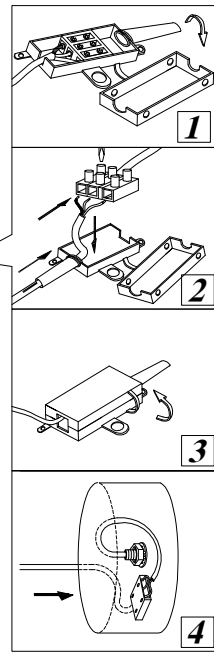

ELOF

	N	L	⊕
!	blauw	bruin	geel-groen
	bleu	brun	jaune-vert
	blue	brown	yellow-green
	blau	braun	gelg-grun
	azul	marron	amarillo-verde
	azul	castanho	amarello-verde
	azzurro	bruno	giallo-verde
	bla	brun	gul-gurn
	kek	barna	sarga-zold
	niebieski	brazowy	zluta-zelena
modra	hneda	zoly-zielony	

230V / E14 MAX 40W

Ref-No.: 1663899-01-0

230V~, 50Hz.
3 x E14 MAX 40W

Ellos AB, Box 961
501 10 Borås, Sweden