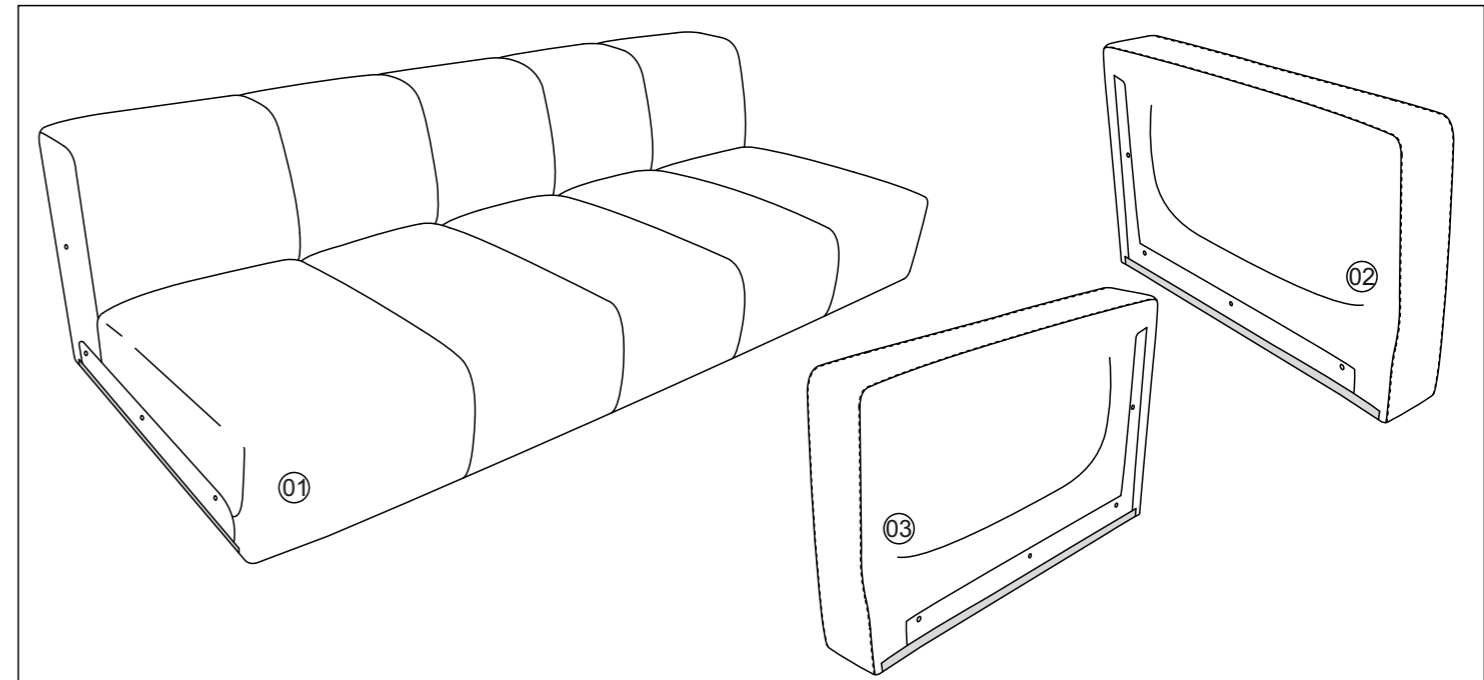

ENGLISH

In case of claim, thank you to transmit the information of the label fixed on the article;