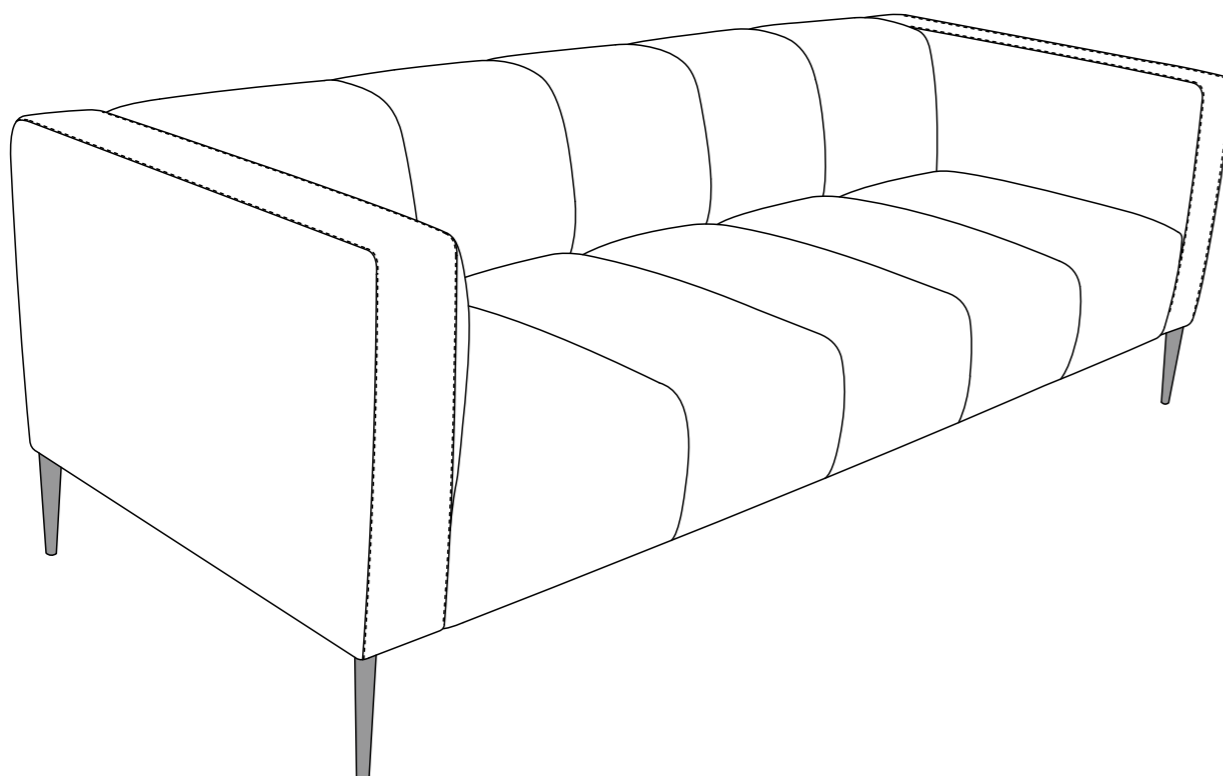

PORTUGUÊS

CONSELHOS DE MONTAGEM:

1. 1 > ESTUDE BEM AS INSTRUÇÕES DE MONTAGEM.
2. 2 > REUNA AS PEÇAS QUE CONSTITUEM O SEU MÓVEL.
3. 3 > REAGRUPE AS FERRAGENS.
4. 4 > EQUIPE-SE COM AS FERRAMENTAS NECESSÁRIAS.
5. 5 > PREPARE UMA ÁREA PARA A MONTAGEM.
6. 6 > INICIE A MONTAGEM.

! NUNCA FORÇAR OS ENCAIXES. REAPERTAR OS PARAFUSOS APÓS UM TEMPO DE UTILIZAÇÃO. GUARDAR AS INSTRUÇÕES DE MONTAGEM. CASO FALTE ALGUMA PEÇA, O MAIS ACONSELHÁVEL É CONTATAR O REVENDEDOR.

CONSELHOS PARA A MANUTENÇÃO :

1. 1 > ELIMINAR BEM O PÓ.
2. 2 > USAR PANO SECO.

! - NUNCA UTILIZAR PRODUTOS ABRASIVOS: SAPONÁCEOS, LÃ DE AÇO, SOLVENTES. - NÃO MOLHAR .

	ACABAMENTO IMITAÇÃO	SUPERFÍCIES ESTRATIFICADAS	SUPERFÍCIES LACADAS	MADEIRA ENVERNIZADA	TEXTEIS PELES
ÁGUA COM SABÃO (SABÃO NEUTRO)	○	○	○	○	○
ÁGUA COM DETERGENTE		○	○		
INSTRUÇÕES ESPECÍFICAS DO FABRICANTE					○

ENGLISH

ASSEMBLY ADVICE :

1. 1 > CAREFULLY READ THE ASSEMBLY INSTRUCTION.
2. 2 > IDENTIFY THE COMPONENTS OF THE FURNITURE.
3. 3 > GROUP AND CHECK THE HARDWARE.
4. 4 > USE THE REQUIRED TOOLS.
5. 5 > CREATE AN ASSEMBLY ZONE.
6. 6 > MAKE THE ASSEMBLY.

! NEVER FORCE THE CONNECTIONS. RE-TIGHTEN THE SCREWS AFTER FEW DAYS. PLEASE RETAIN THE AI LEAFLET FOR FUTURE REFERENCE, THE AI CONTAINS INFORMATION WHEN CLAIMING FOR MISSING PARTS.

CLEANING ADVICE:

1. 1 > CAREFULLY REMOVE THE DUST.
2. 2 > USE A SOFT, CLEAN DAMP CLOTH WITH SOAPY WATER.

! NEVER USE ABRASIVE PRODUCTS OR SOLVENTS. DO NOT APPLY EXCESSIVE PRESSURE WHEN USING THE DAMP CLOTH.

	PAPER DECOR	LAMINATED SURFACES	LACQUERED SURFACE	VARNISHED WOOD	LEATHER TEXTILE
SOAPY WATER (NEUTRAL SOAP)	○	○	○	○	○
WATER WITH DETERGENT		○	○		
SPECIFIC SUPPLIER CLEANING					○