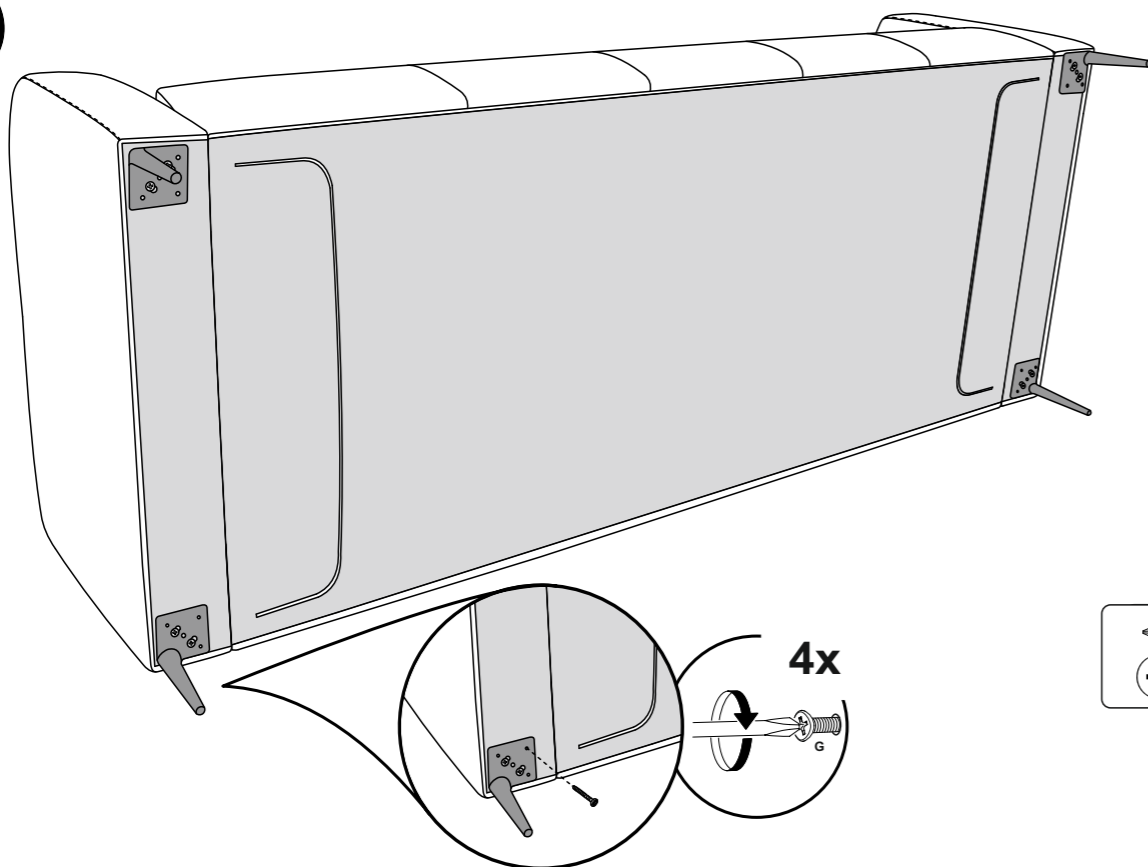

5

6

PORTUGUÊS

CONSELHOS DE MONTAGEM:

1. 1 > ESTUDE BEM AS INSTRUÇÕES DE MONTAGEM.
2. 2 > REUNA AS PEÇAS QUE CONSTITUEM O SEU MÓVEL.
3. 3 > REAGRUPE AS FERRAGENS.
4. 4 > EQUIPE-SE COM AS FERRAMENTAS NECESSÁRIAS.
5. 5 > PREPARE UMA ÁREA PARA A MONTAGEM.
6. 6 > INICIE A MONTAGEM.

! NUNCA FORÇAR OS ENCAIXES. REAPERTAR OS PARAFUSOS APÓS UM TEMPO DE UTILIZAÇÃO. GUARDAR AS INSTRUÇÕES DE MONTAGEM. CASO FALTE ALGUMA PEÇA, O MAIS ACONSELHÁVEL É CONTATAR O REVENDEDOR.

CONSELHOS PARA A MANUTENÇÃO :

1. 1 > ELIMINAR BEM O PÓ.
2. 2 > USAR PANO SECO.

! - NUNCA UTILIZAR PRODUTOS ABRASIVOS: SAPONÁCEOS, LÃ DE AÇO, SOLVENTES. - NÃO MOLHAR .

	ACABAMENTO IMITAÇÃO	SUPERFÍCIES ESTRATIFICADAS	SUPERFÍCIES LACADAS	MADEIRA ENVERNIZADA	TEXTEIS PELES
ÁGUA COM SABÃO (SABÃO NEUTRO)	○	○	○	○	○
ÁGUA COM DETERGENTE		○	○		
INSTRUÇÕES ESPECÍFICAS DO FABRICANTE					○

ENGLISH

ASSEMBLY ADVICE :

1. 1 > CAREFULLY READ THE ASSEMBLY INSTRUCTION.
2. 2 > IDENTIFY THE COMPONENTS OF THE FURNITURE.
3. 3 > GROUP AND CHECK THE HARDWARE.
4. 4 > USE THE REQUIRED TOOLS.
5. 5 > CREATE AN ASSEMBLY ZONE.
6. 6 > MAKE THE ASSEMBLY.

! NEVER FORCE THE CONNECTIONS. RE-TIGHTEN THE SCREWS AFTER FEW DAYS. PLEASE RETAIN THE AI LEAFLET FOR FUTURE REFERENCE, THE AI CONTAINS INFORMATION WHEN CLAIMING FOR MISSING PARTS.

CLEANING ADVICE:

1. 1 > CAREFULLY REMOVE THE DUST.
2. 2 > USE A SOFT, CLEAN DAMP CLOTH WITH SOAPY WATER.

! NEVER USE ABRASIVE PRODUCTS OR SOLVENTS. DO NOT APPLY EXCESSIVE PRESSURE WHEN USING THE DAMP CLOTH.

	PAPER DECOR	LAMINATED SURFACES	LACQUERED SURFACE	VARNISHED WOOD	LEATHER TEXTILE
SOAPY WATER (NEUTRAL SOAP)	○	○	○	○	○
WATER WITH DETERGENT		○	○		
SPECIFIC SUPPLIER CLEANING					○