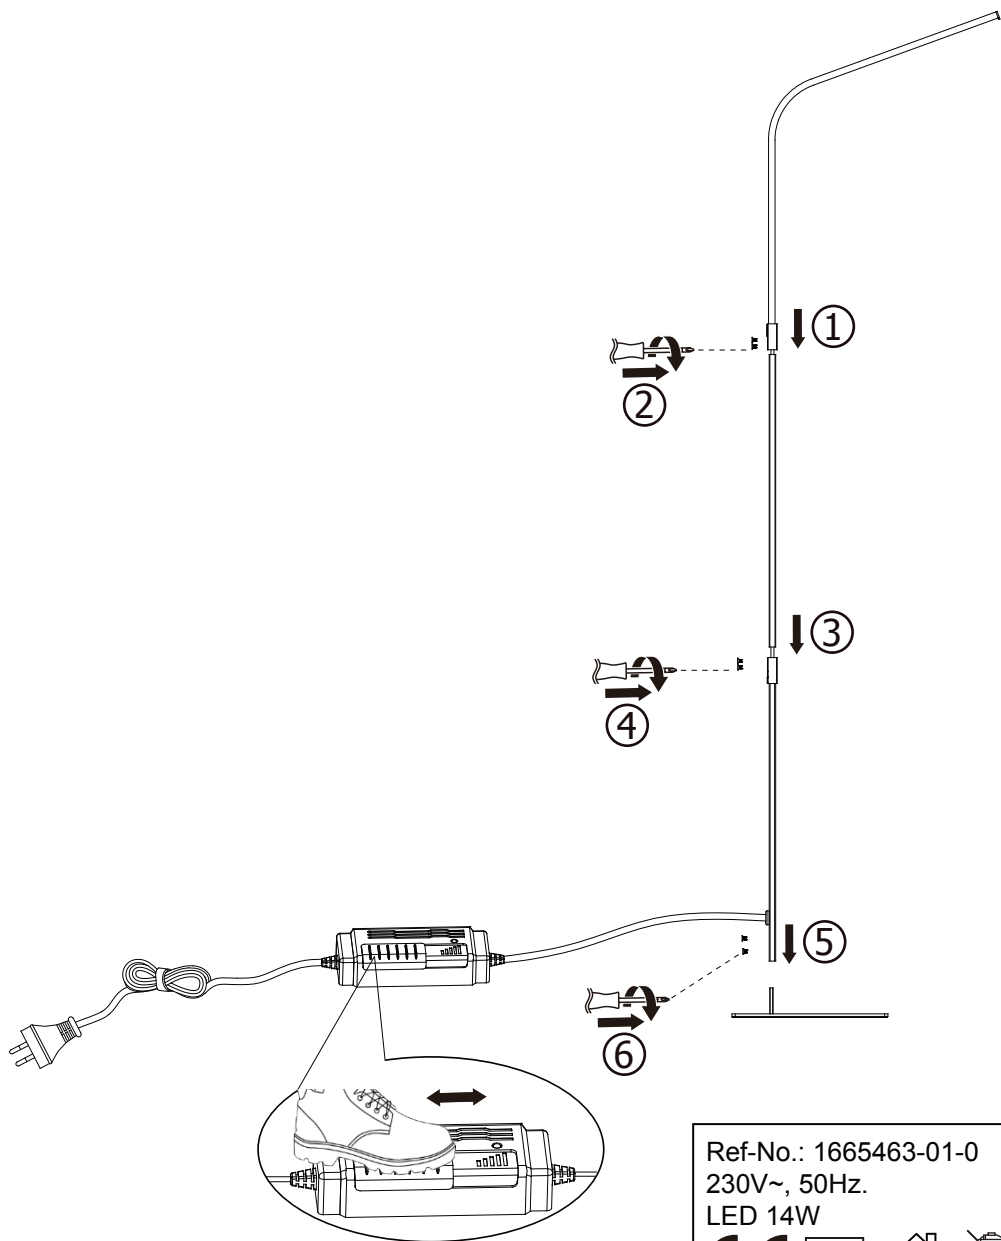

STRAW

Ref-No.: 1665463-01-0
230V~, 50Hz.
LED 14W

Ellos AB, Box 961
501 10 Borås, Sweden