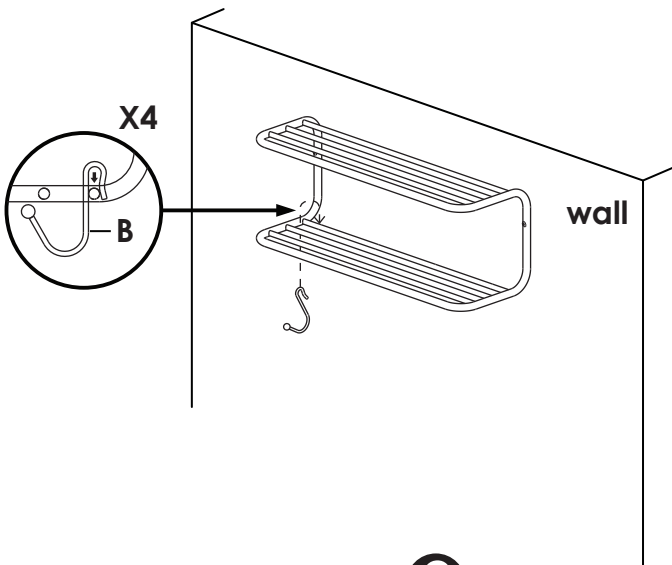

1

2

3

4

5001825 Basse hattehylle med messing kroker (Load limit : 15 kgs)

A x1

B x4

C x2