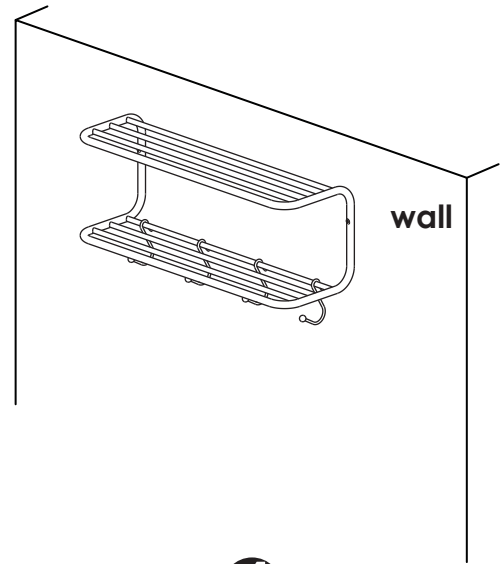

1

2

3

4

5001825 Basse hattehylle med messing kroker (Load limit : 15 kgs)

A x1

B x4

C x2