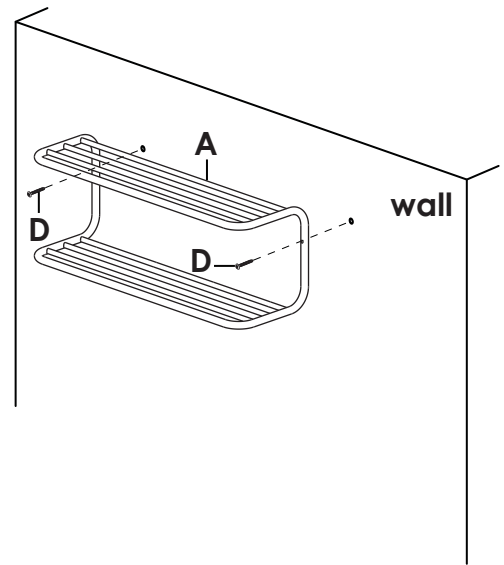

1

2

3

4

5001825 Basse hattehylle med messing kroker (Load limit : 15 kgs)

A x1

B x4

C x2