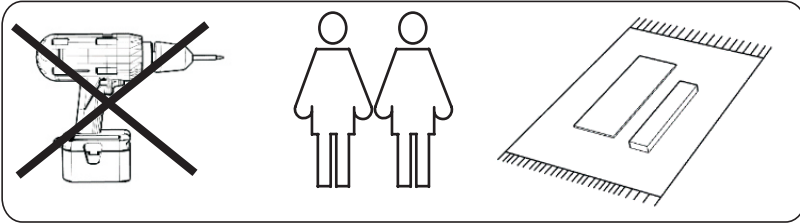

ASSEMBLY INSTRUCTION

HOLTON COFFEE TABLE

ROWICO

HOME

1x1 	Cx9  Ø6/Ø12
2x4 	D  N4
3x1 	Ex4  M6x50
4x1 	Fx4  Ø6x15x14
Ax9  Ø6x35	G  N5
Bx9  Ø6	Hx4  Ø20

Note:

Improper use, improper assembly and mishandling may lead to defects/ cracks appearing.

1

2

ATTENTION!

- Putta eller dra inte i möbelen vid förflyttning – lyft alltid i bärande delar.
- When moving the furniture, never pull or push, remember to always lift.

- Montera möbelen på en matta för att skydda mot smuts, märken och repor.
- Assemble the furniture on a carpet as protection against dirt, dent marks and scratches.