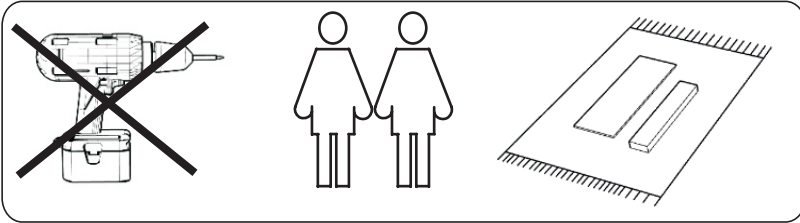

ASSEMBLY INSTRUCTION

HOLTON COFFEE TABLE

ROWICO

HOME

1x1 	Cx9 Ø6/Ø12
2x4 	D N4
3x1 	Ex4 M6x50
4x1 	Fx4 Ø6x15x14
Ax9 Ø6x35	G N5
Bx9 Ø6	Hx4 Ø20

Note:
Improper use, improper assembly and mishandling may lead to defects/ cracks appearing.

1

2

ATTENTION!

- Putta eller dra inte i möbeln vid förflyttning – lyft alltid i bärande delar.
- When moving the furniture, never pull or push, remember to always lift.
- Montera möbeln på en matta för att skydda mot smuts, märken och repor.
- Assemble the furniture on a carpet as protection against dirt, dent marks and scratches.