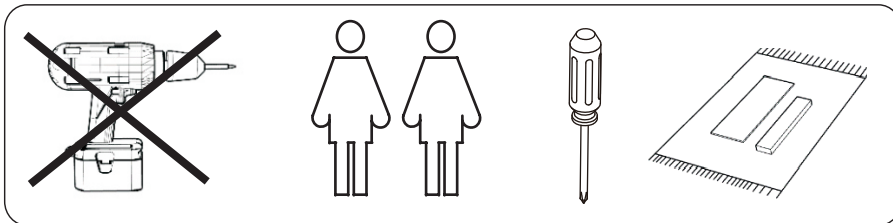

ASSEMBLY INSTRUCTION

NAGANO EXTENSION

ROWICO

HOME

1x1 	Cx6  Ø6/ Ø12
2x2 	D  N4
3x1 	Ex6  Ø3.5x40
Ax6  Ø6x35	Fx2 
Bx6  Ø6	Gx2  M8x45

Note:

Improper use, improper assembly and mishandling may lead to defects/ cracks appearing.

ATTENTION!

- Putta eller dra inte i möbelen vid förflyttning – lyft alltid i bärande delar.
- When moving the furniture, never pull or push, remember to always lift.
- Montera möbelen på en ren matta för att skydda mot smuts, märken och repor.
- Assemble the furniture on a clean carpet as protection against dirt, dent marks and scratches.