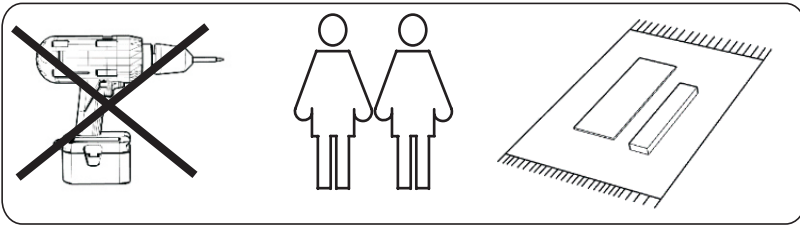

ASSEMBLY INSTRUCTION

HOLTON COFFEE TABLE

ROWICO

H O M E

1x1 	Cx12 Ø6/Ø12
2x4 	D N4
3x1 	Ex4 M6x50
4x1 	Fx4 Ø6x15x14
Ax12 Ø6x35	G N5
Bx12 Ø6	Hx4 Ø20

1

ATTENTION

Dra inte åt skruvarna helt, förrän samtliga ben är monterade.