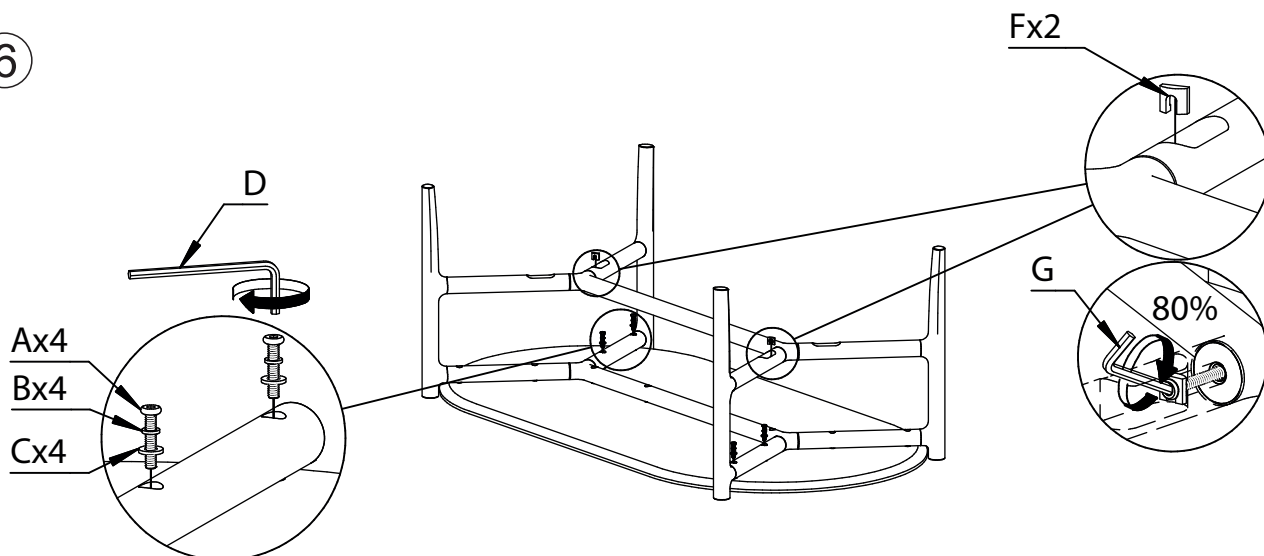

6

7

8

ATTENTION!

- Putta eller dra inte i möbelen vid förflyttning – lyft alltid i bärande delar.
- When moving the furniture, never pull or push, remember to always lift.

- Montera möbelen på en matta för att skydda mot smuts, märken och repor.
- Assemble the furniture on a carpet as protection against dirt, dent marks and scratches.