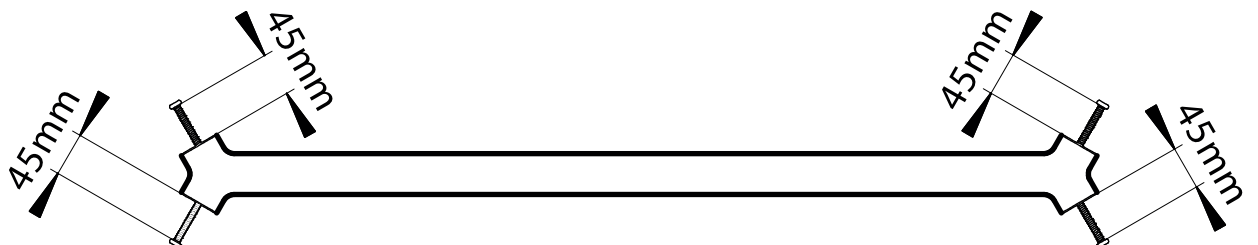

1x1 	Cx12 Ø6/Ø12
2x4 	D N4
3x1 	Ex4 M6x50
4x1 	Fx4 Ø6x15x14
Ax12 Ø6x35	G N5
Bx12 Ø6	Hx4 Ø20

1

ATTENTION

Dra inte åt skruvarna helt, förrän samtliga ben är monterade.

Do not tighten the screws completely, until all legs are assembled.

2