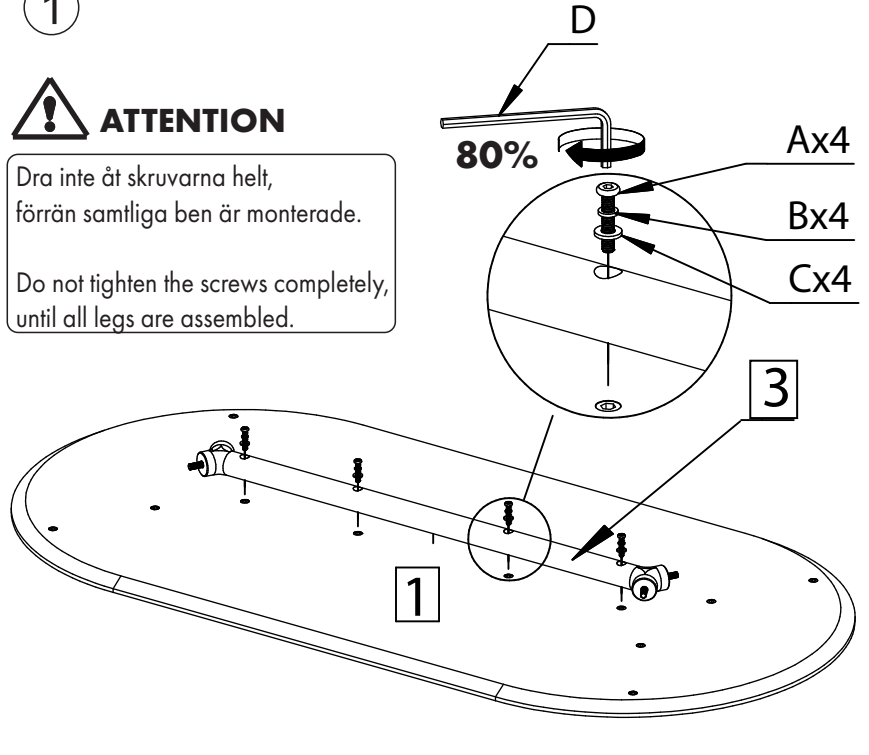

ATTENTION

Dra inte åt skruvarna helt, förrän samtliga ben är monterade.

Do not tighten the screws completely, until all legs are assembled.

2