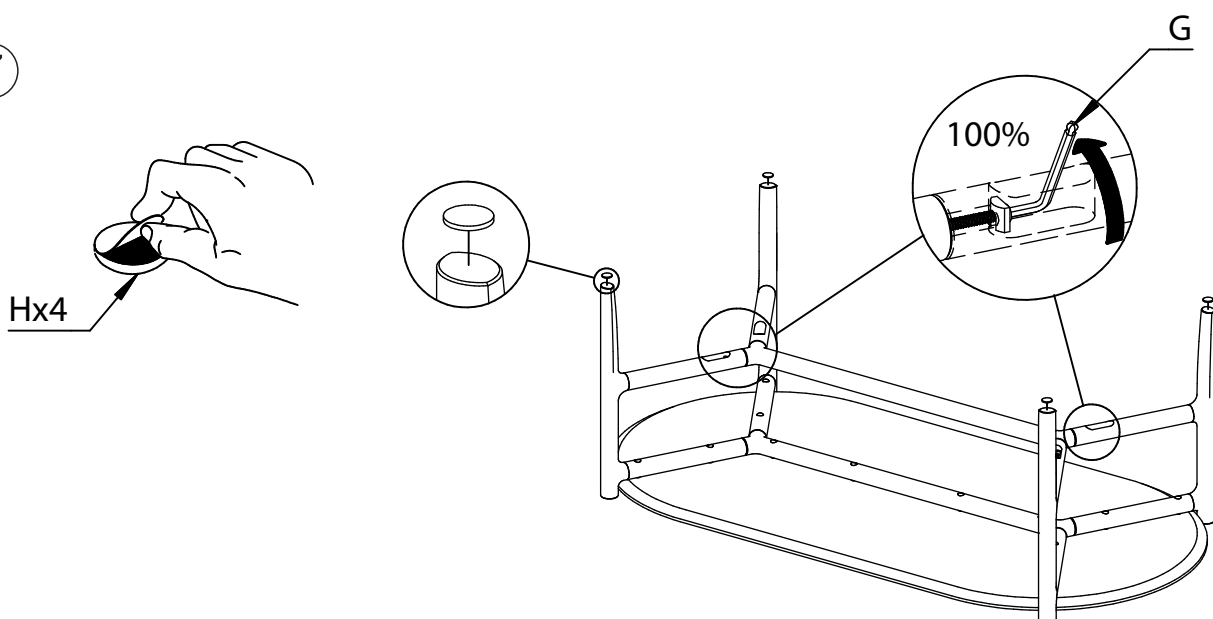

6

7

8

ATTENTION!

- Putta eller dra inte i möbelen vid förflyttning – lyft alltid i bärande delar.
- When moving the furniture, never pull or push, remember to always lift.

- Montera möbelen på en matta för att skydda mot smuts, märken och repor.
- Assemble the furniture on a carpet as protection against dirt, dent marks and scratches.