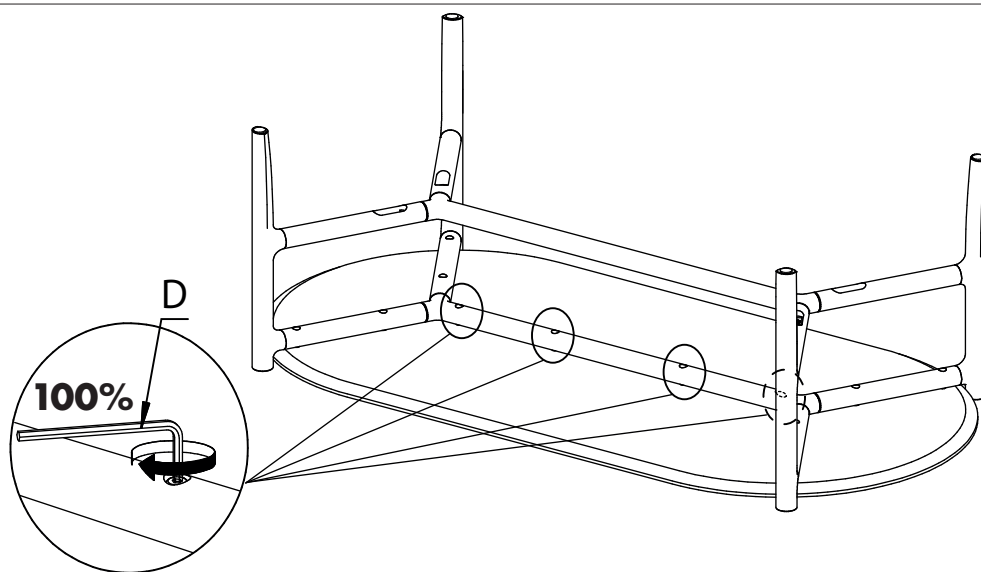

ASSEMBLY INSTRUCTION

HOLTON COFFEE TABLE

ROWICO

H O M E

1x1 	Cx12 Ø6/Ø12
2x4 	D N4
3x1 	Ex4 M6x50
4x1 	Fx4 Ø6x15x14
Ax12 Ø6x35	G N5
Bx12 Ø6	Hx4 Ø20

1

ATTENTION

Dra inte åt skruvarna helt, förrän samtliga ben är monterade.

Do not tighten the screws completely, until all legs are assembled.

2

6

7

8

ATTENTION!

- Putta eller dra inte i möbelen vid förflyttning – lyft alltid i bärande delar.
- When moving the furniture, never pull or push, remember to always lift.