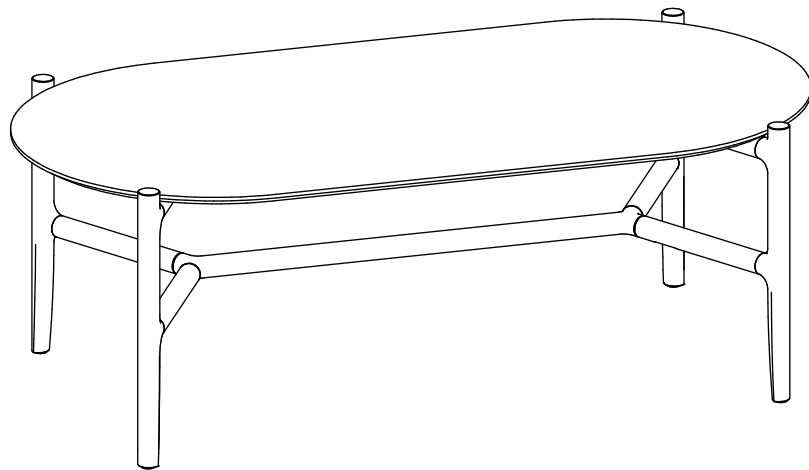

ASSEMBLY INSTRUCTION

HOLTON COFFEE TABLE

ROWICO

H O M E

1x1 	Cx12 Ø6/Ø12
2x4 	D N4
3x1 	Ex4 M6x50
4x1 	Fx4 Ø6x15x14
Ax12 Ø6x35	G N5
Bx12 Ø6	Hx4 Ø20

1

ATTENTION

Dra inte åt skruvarna helt, förrän samtliga ben är monterade.