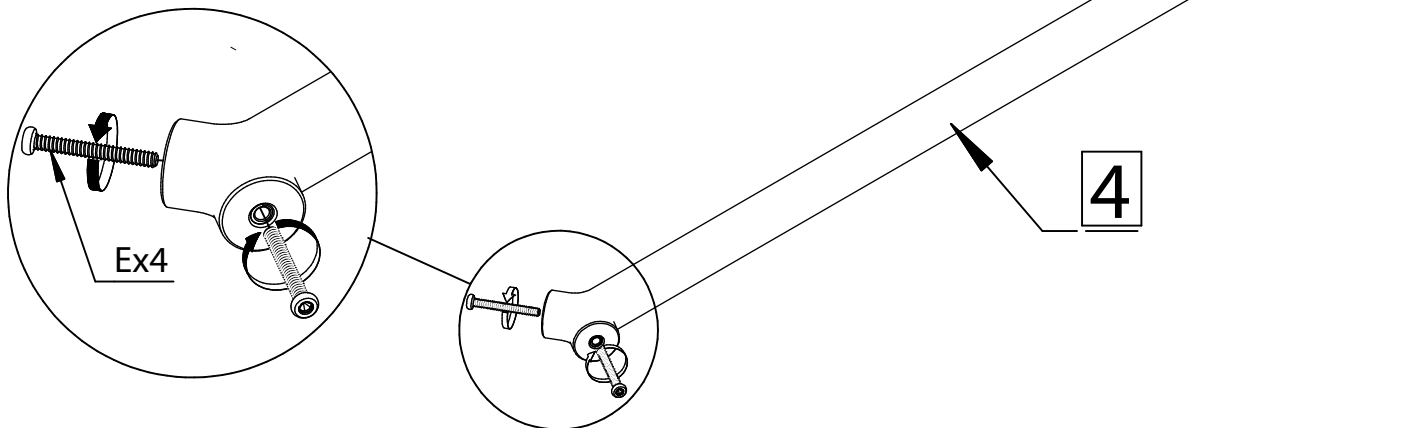

1x1 	Cx12 Ø6/Ø12
2x4 	D N4
3x1 	Ex4 M6x50
4x1 	Fx4 Ø6x15x14
Ax12 Ø6x35	G N5
Bx12 Ø6	Hx4 Ø20

1

ATTENTION

Dra inte åt skruvarna helt, förrän samtliga ben är monterade.

Do not tighten the screws completely, until all legs are assembled.

2