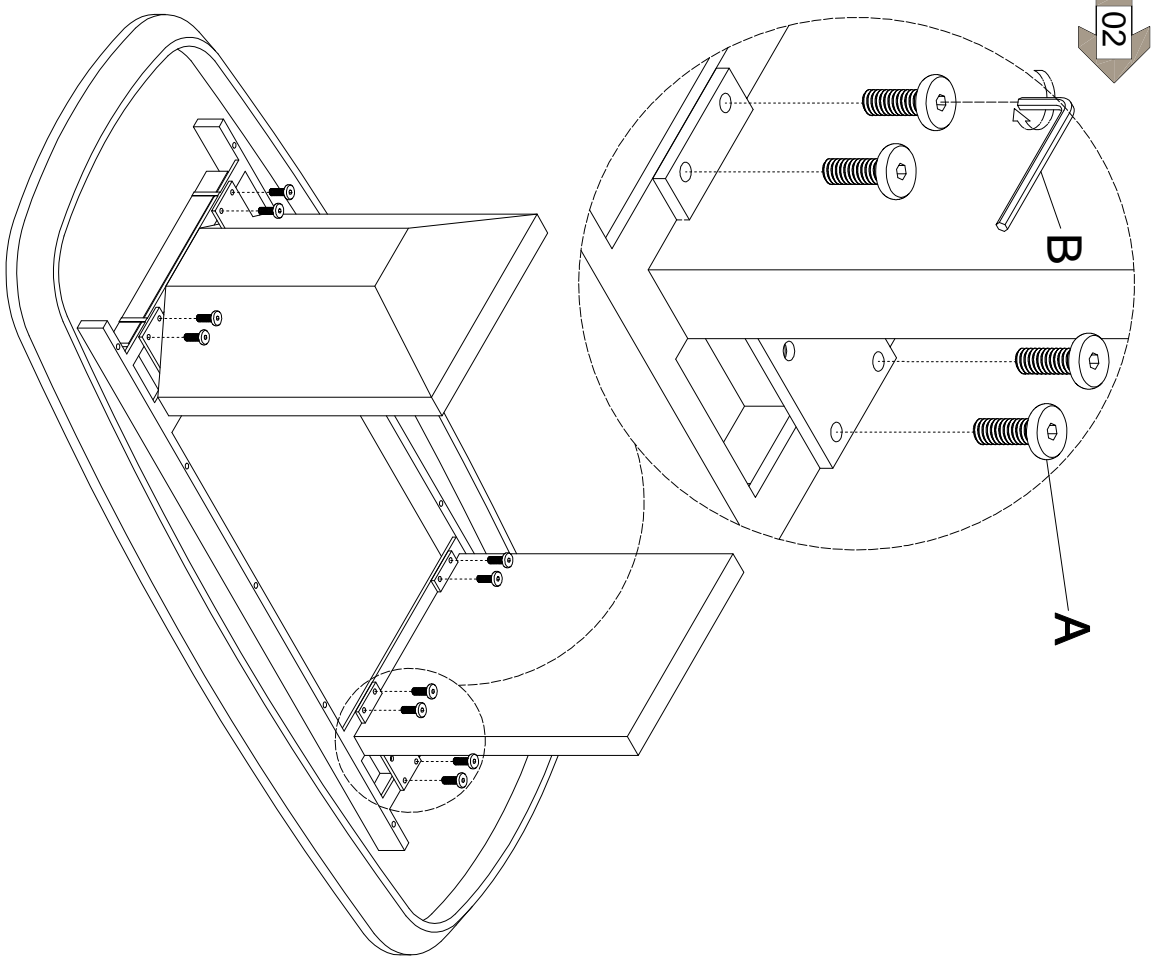

01

02

1671161-01-0
Corinne Dining Table

A

x28

M8*20

B

x1