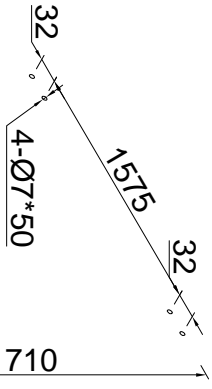

01

02

1671177-01-0 Fleur Sideboard

A	B	C	D	E	F
 x16 M6*15	 x1 4#	 x4 M3*16	 x4 Ø8*40	 x4 M4*35	 x2 L=350

03

04