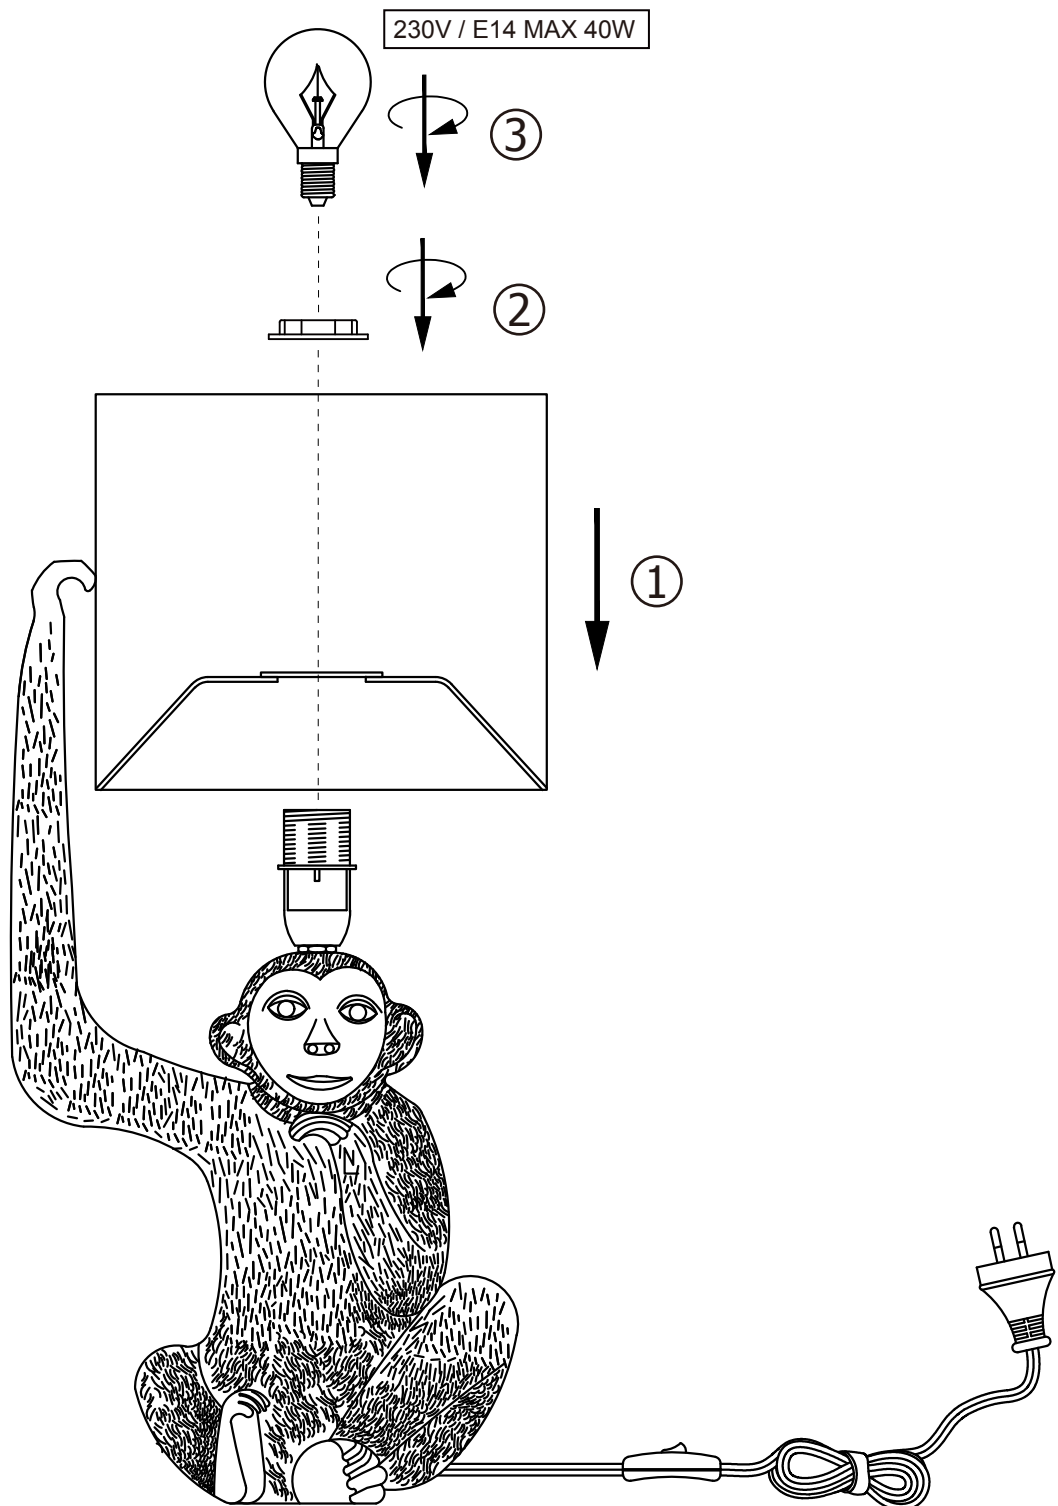

JULLE

Ref-No.: 1673279-01-0

230V~, 50Hz.

E14 MAX. 40W

Ellos AB, Box 961
501 10 Borås, Sweden