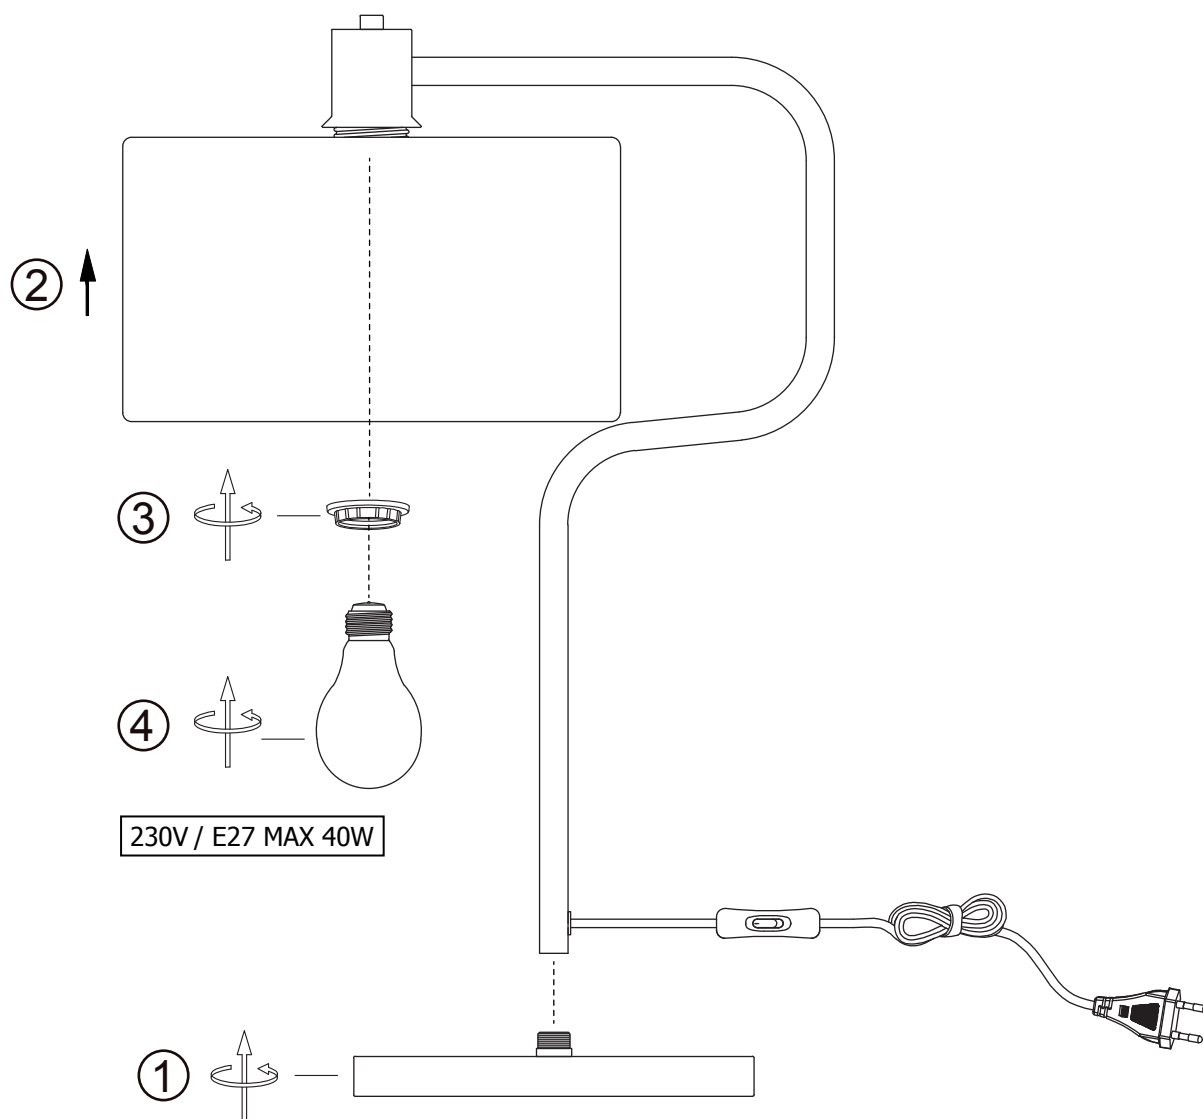

JOSCHO

Ref-No.: 1676748-01-0

230V~, 50Hz.

E27 MAX. 40W

Ellos AB, Box 961

501 10 Borås, Sweden