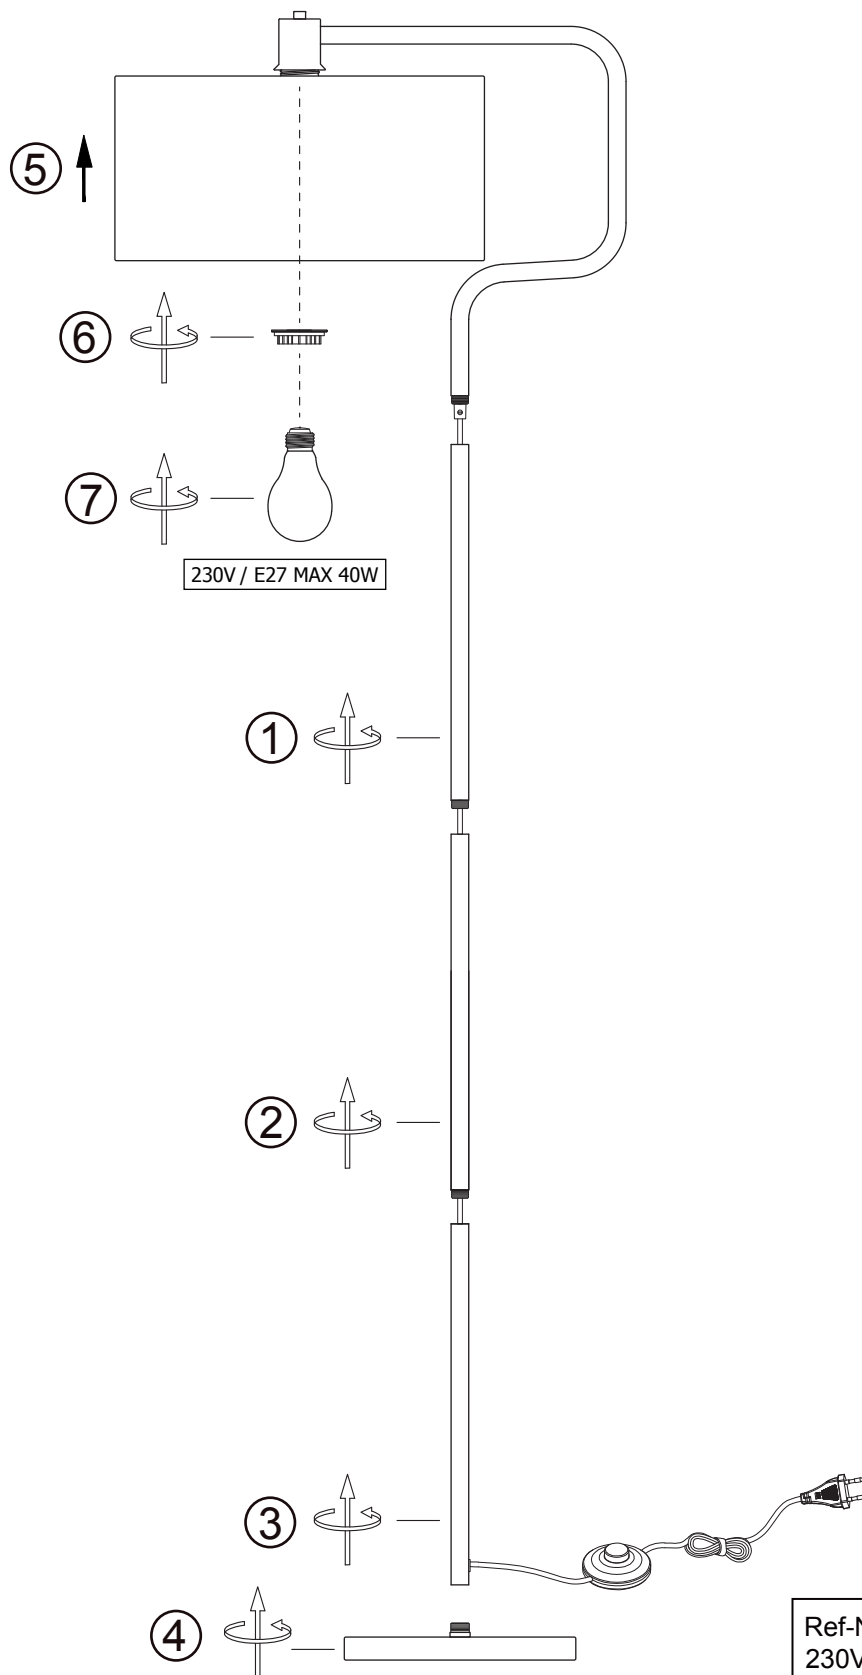

# JOSCHO

Ref-No.: 1676749-01-0

230V~, 50Hz.

E27 MAX. 40W

Ellos AB, Box 961

501 10 Borås, Sweden