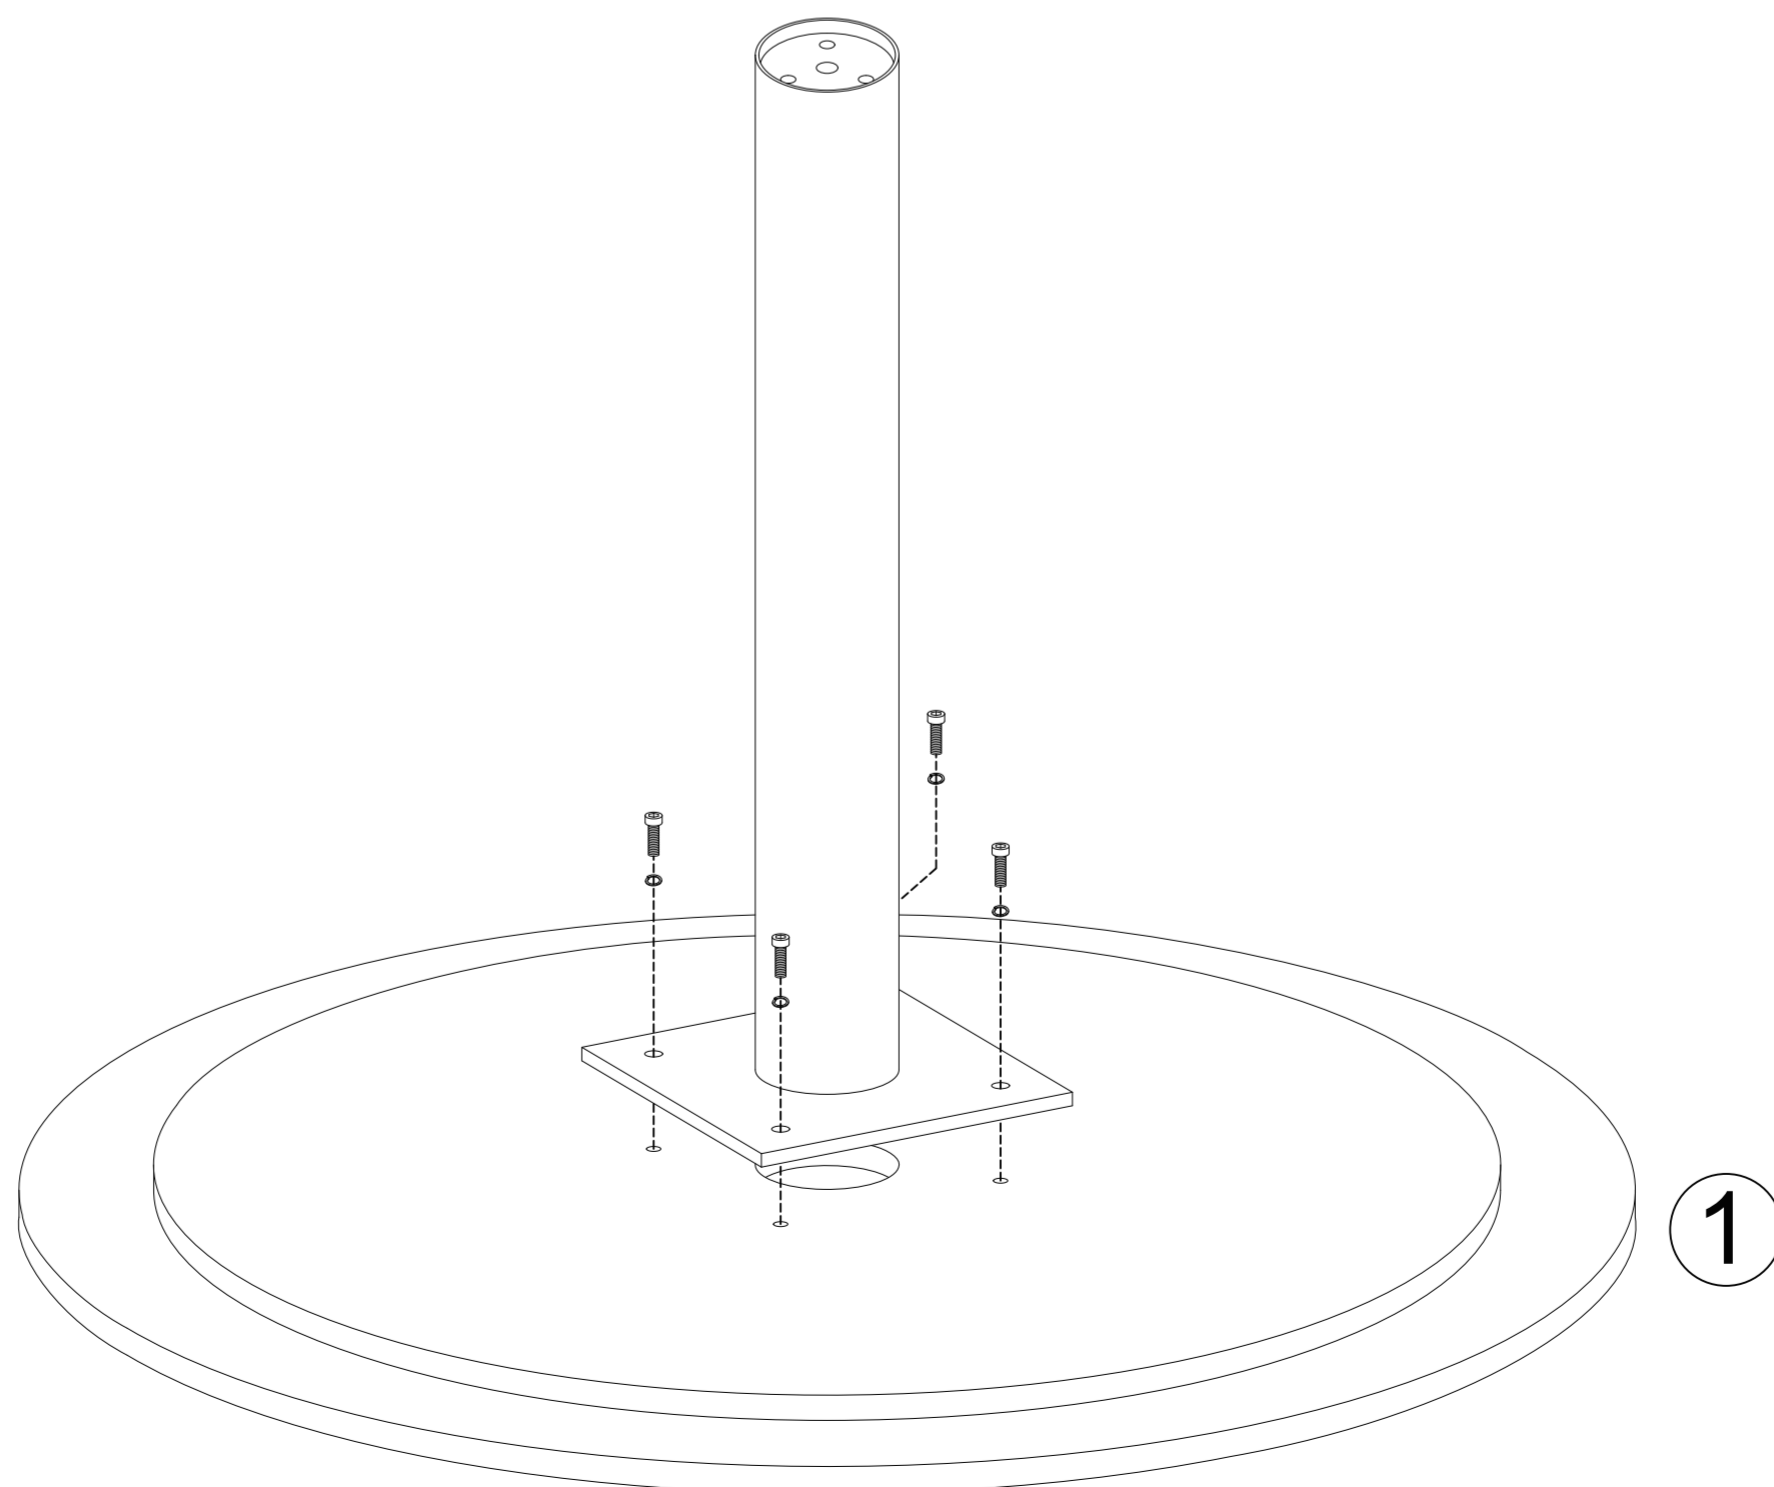

CORB Y-dining table

| | | | |
|---|---|---------------|---|
| | | | ✓ |
| ① | 1 | Ø1050 x 33 | |
| ② | 1 | Ø650 x 8 | |
| ③ | 1 | Ø80 x 698 | |
| ④ | 1 | 200 x 200 x 8 | |

| | | |
|---|--|---|
| <p>A x 3</p>  <p>M8 x 25</p> | <p>B x 7</p>  <p>M8 x 25</p> | <p>C x 7</p>  <p>Ø16 x 2.0</p> |
| <p>D x 7</p>  <p>Ø13 x 2.0</p> | <p>E x 1</p>  <p>6MM</p> | <p>F x 1</p>  <p>5MM</p> |
| <p>G x 8</p>  <p>Ø32 x 5</p> | | |

1

| | | | |
|---|---|--|---|
| B x 3  M8 x 25 | C x 3  Ø16 x 2.0 | D x 3  Ø13 x 2.0 | E x 1  6MM |
|---|---|--|---|

2

| | | | |
|---|---|--|---|
| B x 4  M8 x 25 | C x 4  Ø16 x 2.0 | D x 4  Ø13 x 2.0 | E x 1  6MM |
|---|---|--|---|

3

| | | |
|---|---|--|
| A x 3  M8 x 25 | F x 1  5MM | G x 8  Ø32 x 5 |
|---|---|--|

4