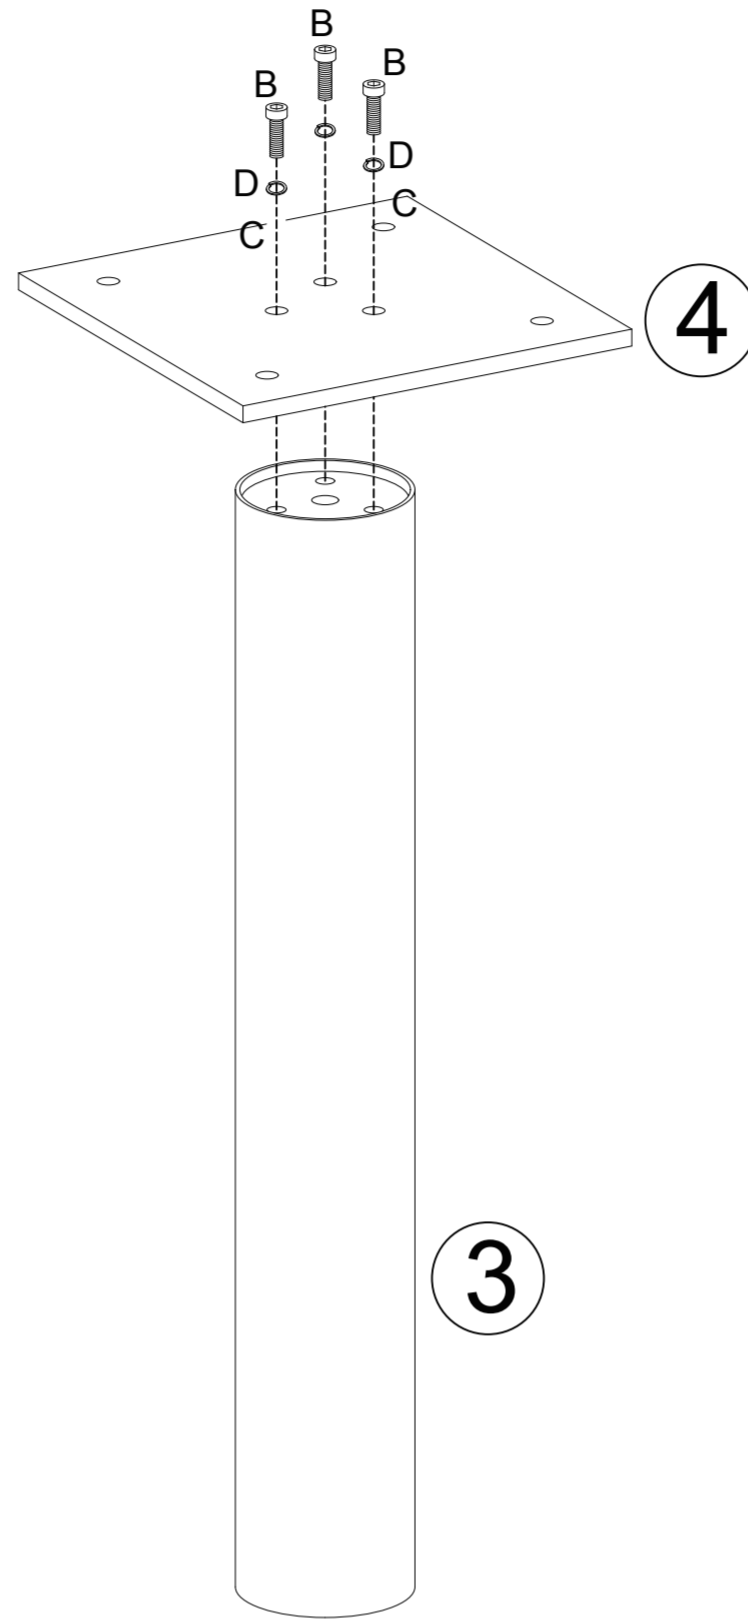

CORB Y-dining table

| | | | |
|---|---|---------------|---|
| | | | ✓ |
| ① | 1 | Ø1050 x 33 | |
| ② | 1 | Ø650 x 8 | |
| ③ | 1 | Ø80 x 698 | |
| ④ | 1 | 200 x 200 x 8 | |

| | | |
|---|--|---|
| <p>A x 3</p>  <p>M8 x 25</p> | <p>B x 7</p>  <p>M8 x 25</p> | <p>C x 7</p>  <p>Ø16 x 2.0</p> |
| <p>D x 7</p>  <p>Ø13 x 2.0</p> | <p>E x 1</p>  <p>6MM</p> | <p>F x 1</p>  <p>5MM</p> |
| <p>G x 8</p>  <p>Ø32 x 5</p> | | |

1

| | | | |
|---|---|--|---|
| B x 3  M8 x 25 | C x 3  Ø16 x 2.0 | D x 3  Ø13 x 2.0 | E x 1  6MM |
|---|---|--|---|

2

| | | | |
|---|---|--|---|
| B x 4  M8 x 25 | C x 4  Ø16 x 2.0 | D x 4  Ø13 x 2.0 | E x 1  6MM |
|---|---|--|---|

3

| | | |
|---|---|--|
| A x 3  M8 x 25 | F x 1  5MM | G x 8  Ø32 x 5 |
|---|---|--|

4