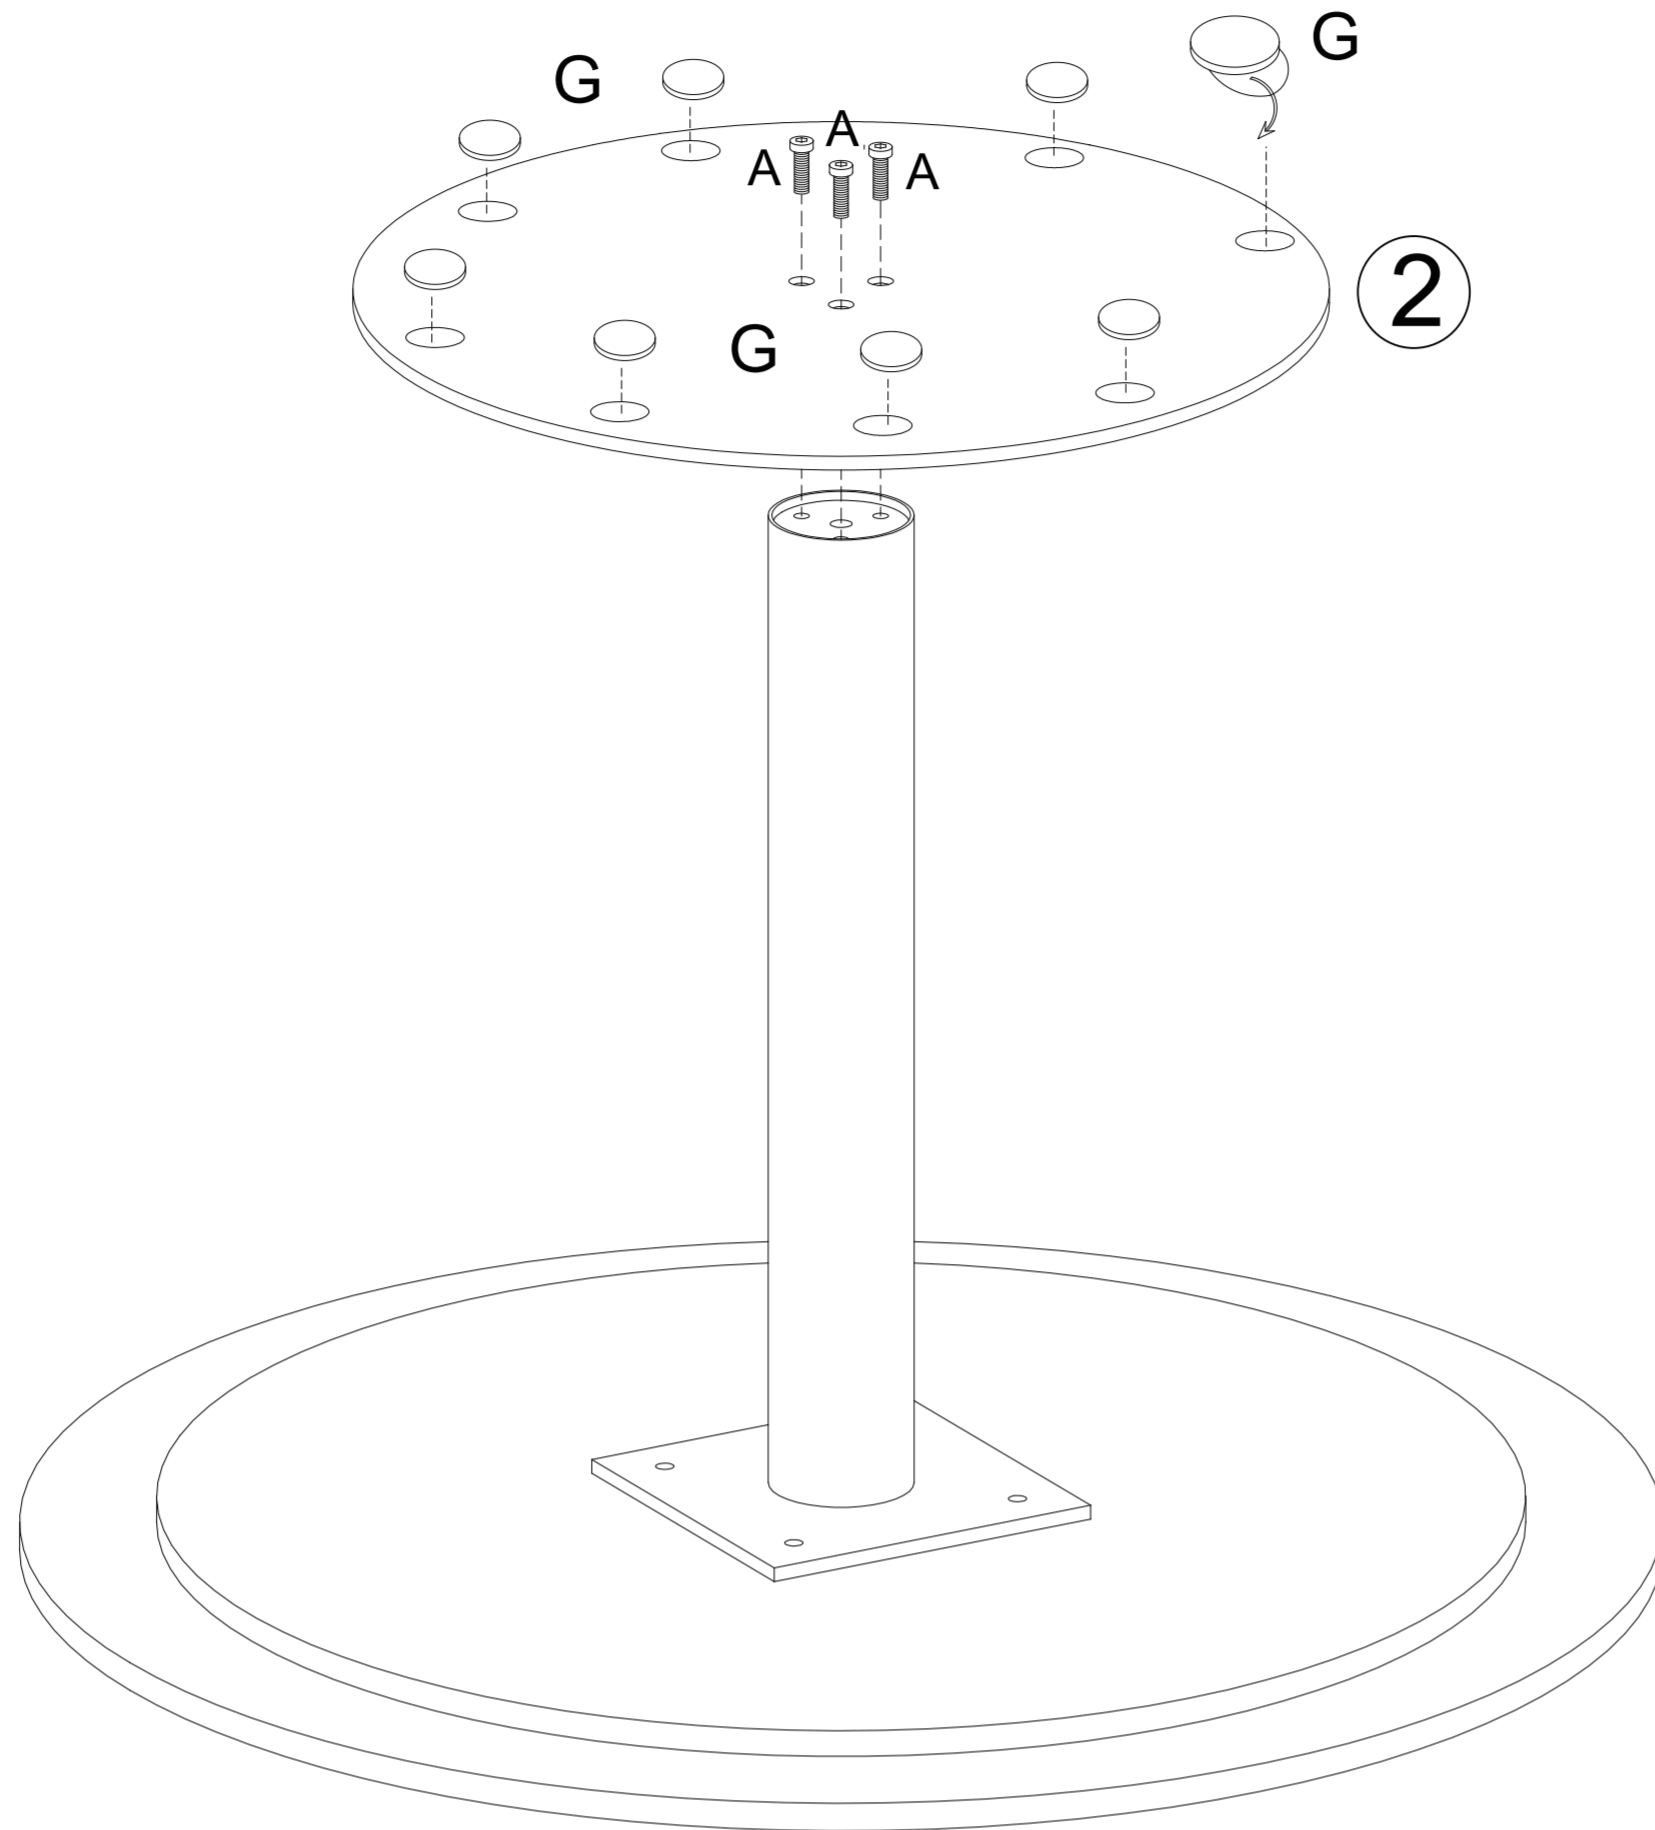

CORB Y-dining table

| | | | |
|---|---|---------------|---|
| | | | ✓ |
| ① | 1 | Ø1050 x 33 | |
| ② | 1 | Ø650 x 8 | |
| ③ | 1 | Ø80 x 698 | |
| ④ | 1 | 200 x 200 x 8 | |

| | | |
|---|--|---|
| <p>A x 3</p>  <p>M8 x 25</p> | <p>B x 7</p>  <p>M8 x 25</p> | <p>C x 7</p>  <p>Ø16 x 2.0</p> |
| <p>D x 7</p>  <p>Ø13 x 2.0</p> | <p>E x 1</p>  <p>6MM</p> | <p>F x 1</p>  <p>5MM</p> |
| <p>G x 8</p>  <p>Ø32 x 5</p> | | |

1

| | | | |
|---|---|--|---|
| B x 3  M8 x 25 | C x 3  Ø16 x 2.0 | D x 3  Ø13 x 2.0 | E x 1  6MM |
|---|---|--|---|

2

| | | | |
|---|---|--|---|
| B x 4  M8 x 25 | C x 4  Ø16 x 2.0 | D x 4  Ø13 x 2.0 | E x 1  6MM |
|---|---|--|---|

3

| | | |
|---|---|--|
| A x 3  M8 x 25 | F x 1  5MM | G x 8  Ø32 x 5 |
|---|---|--|

4