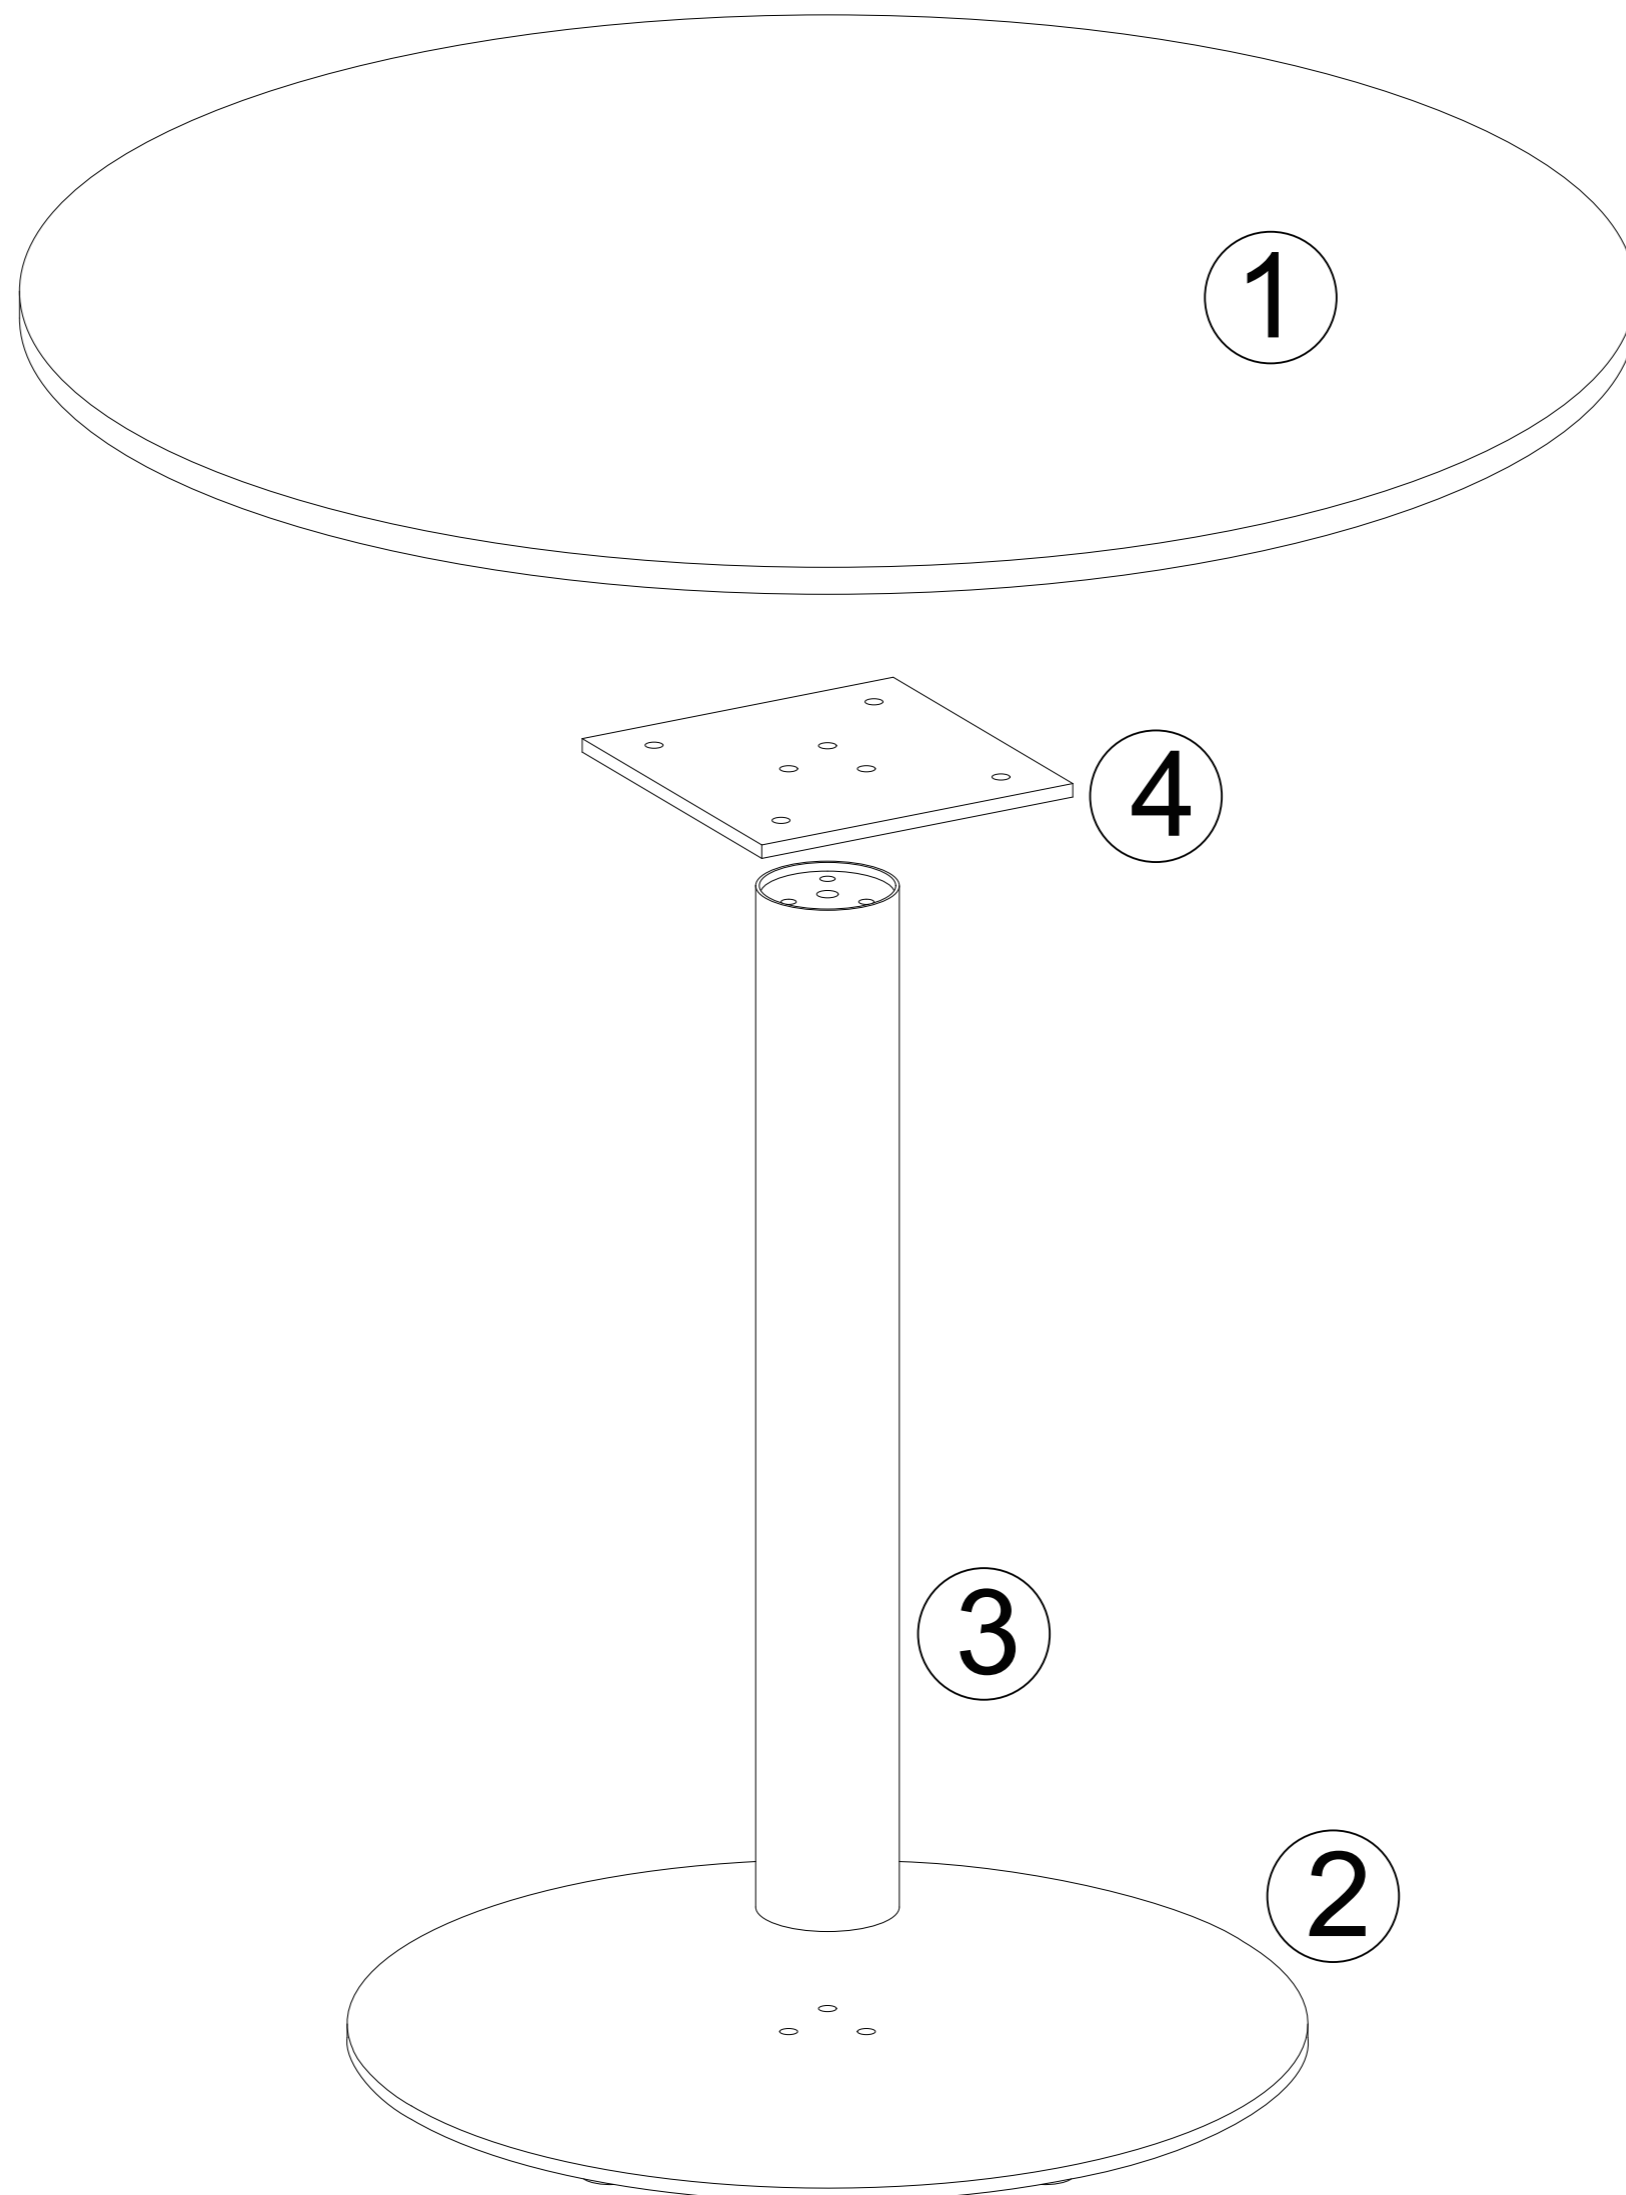

CORB Y-dining table

| | | | |
|---|---|---------------|---|
| | | | ✓ |
| ① | 1 | Ø1050 x 33 | |
| ② | 1 | Ø650 x 8 | |
| ③ | 1 | Ø80 x 698 | |
| ④ | 1 | 200 x 200 x 8 | |

| | | |
|---|--|---|
| <p>A x 3</p>  <p>M8 x 25</p> | <p>B x 7</p>  <p>M8 x 25</p> | <p>C x 7</p>  <p>Ø16 x 2.0</p> |
| <p>D x 7</p>  <p>Ø13 x 2.0</p> | <p>E x 1</p>  <p>6MM</p> | <p>F x 1</p>  <p>5MM</p> |
| <p>G x 8</p>  <p>Ø32 x 5</p> | | |

1

| | | | |
|---|---|--|---|
| B x 3  M8 x 25 | C x 3  Ø16 x 2.0 | D x 3  Ø13 x 2.0 | E x 1  6MM |
|---|---|--|---|

2

| | | | |
|---|---|--|---|
| B x 4  M8 x 25 | C x 4  Ø16 x 2.0 | D x 4  Ø13 x 2.0 | E x 1  6MM |
|---|---|--|---|

3

| | | |
|---|---|--|
| A x 3  M8 x 25 | F x 1  5MM | G x 8  Ø32 x 5 |
|---|---|--|

4