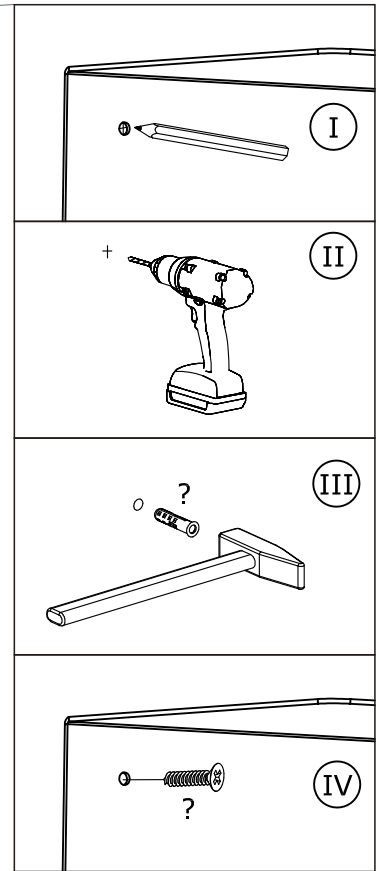

JOLIET - WALL SHELF

			✓
①	1	500 x 200 x 140	

1

2