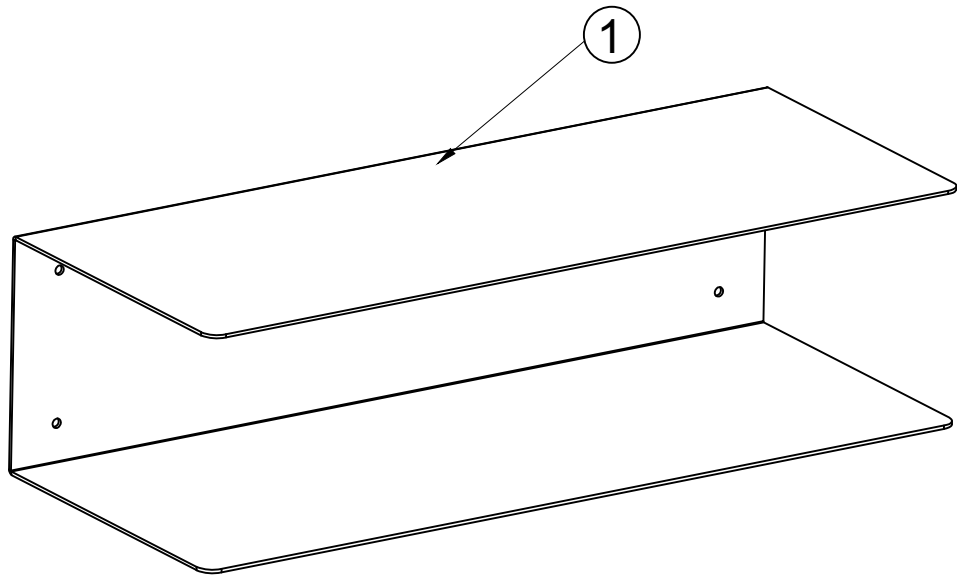

JOLIET - WALL SHELF

			✓
①	1	500 x 200 x 140	

1

2