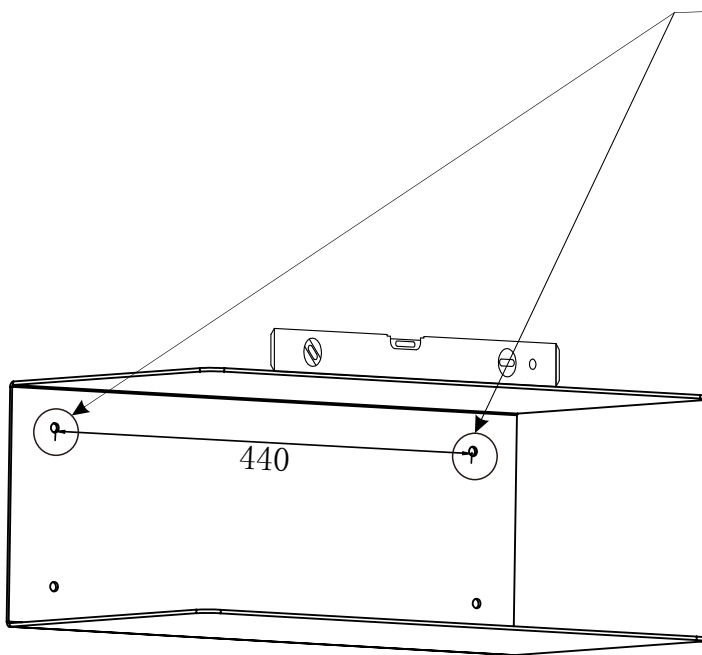

JOLIET - WALL SHELF

			✓
①	1	500 x 200 x 140	

1

2