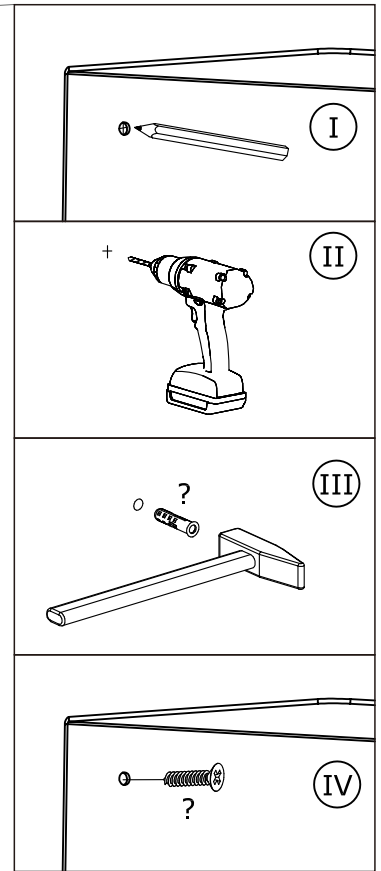

JOLIET - WALL SHELF

			✓
①	1	500 x 200 x 140	

1

2