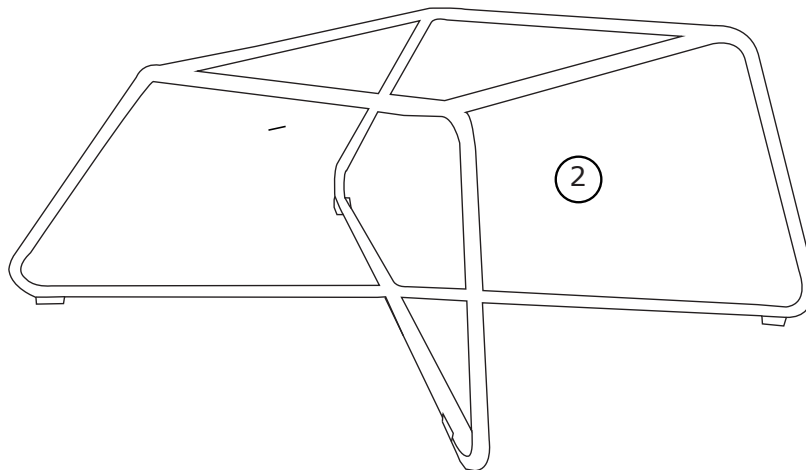

# ALBA LOUNGE CHAIR

---

①

620×610×850mm

②

810×600×350mm

<p>A×4</p>  <p>M6×25mm</p>	<p>B×1</p>  <p>5mm</p>	<p>C×4</p>  <p>φ10*φ6*2mm</p>	<p>D×4</p>  <p>φ14*φ6*1mm</p>
---------------------------------------------------------------------------------------------------------------	-----------------------------------------------------------------------------------------------------------	-------------------------------------------------------------------------------------------------------------------	--------------------------------------------------------------------------------------------------------------------