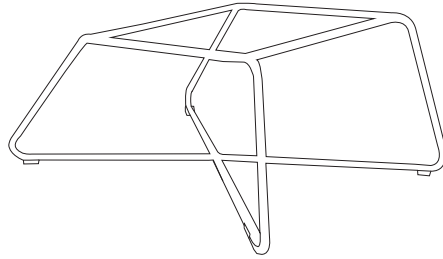

# ALBA LOUNGE CHAIR

---

①

620×610×850mm

②

810×600×350mm

<p>A×4</p>  <p>M6×25mm</p>	<p>B×1</p>  <p>5mm</p>	<p>C×4</p>  <p>φ10*φ6*2mm</p>	<p>D×4</p>  <p>φ14*φ6*1mm</p>
---------------------------------------------------------------------------------------------------------------	-----------------------------------------------------------------------------------------------------------	-------------------------------------------------------------------------------------------------------------------	--------------------------------------------------------------------------------------------------------------------