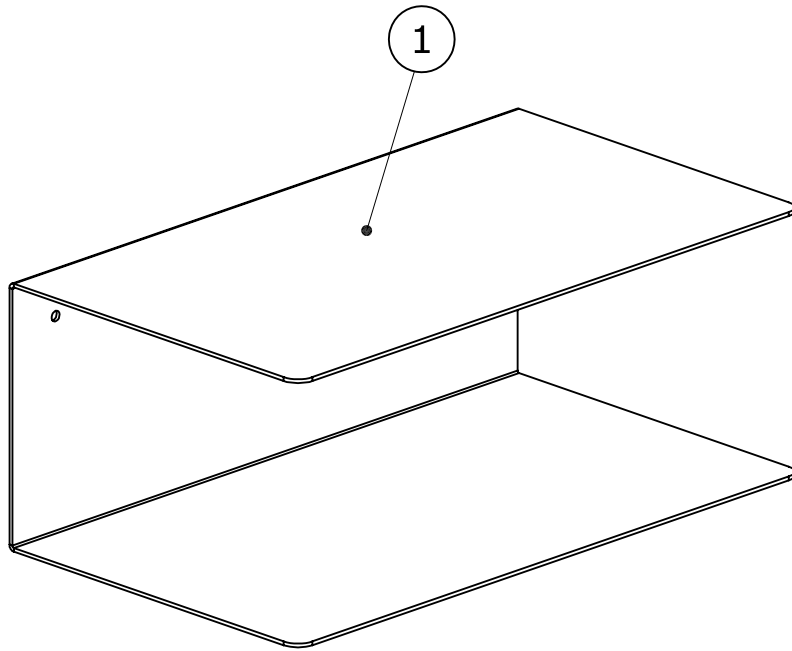

# JOLIET- WALL SHELF

			✓
①	1	350 x 200 x 140	

1

2