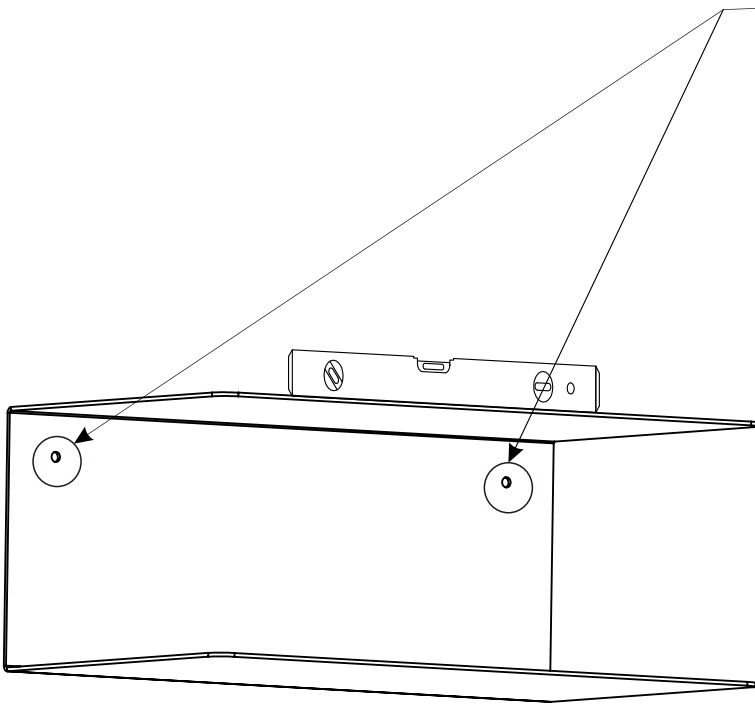

# JOLIET- WALL SHELF

			✓
①	1	350 x 200 x 140	

1

2