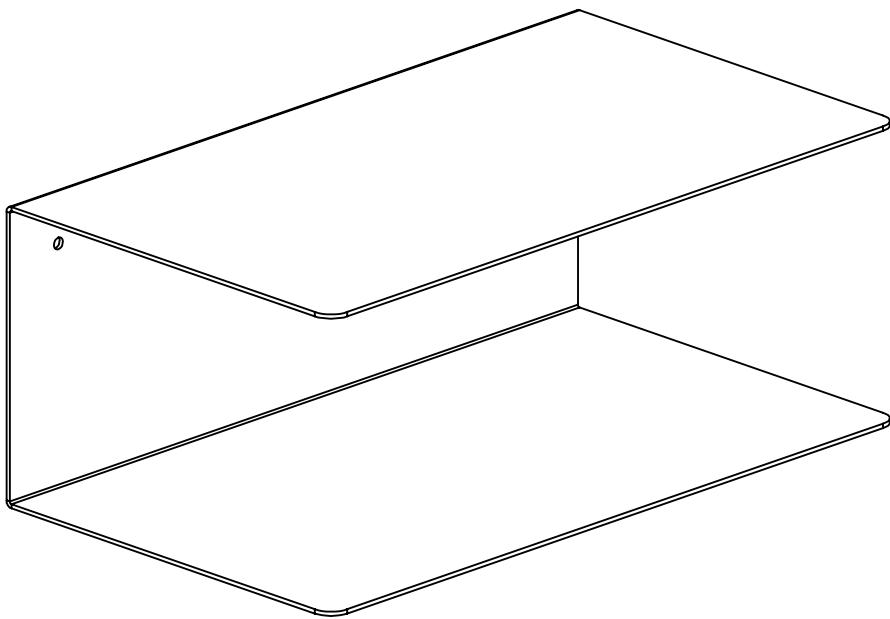

# JOLIET- WALL SHELF

			✓
①	1	350 x 200 x 140	

1

2