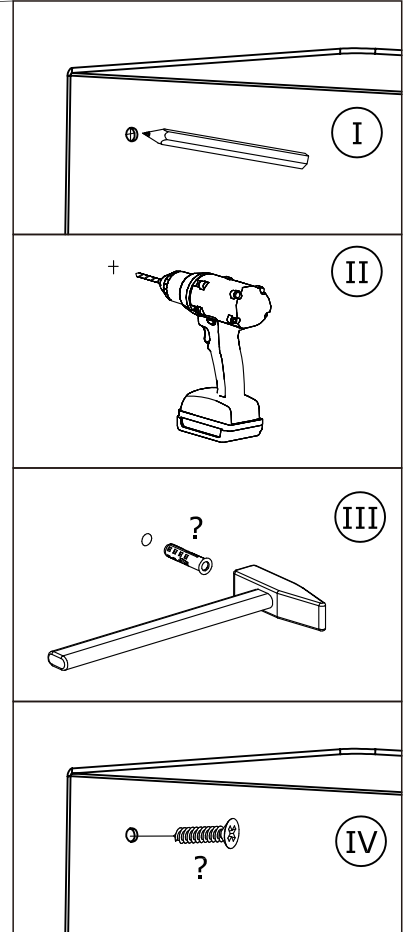

# JOLIET- WALL SHELF

			✓
①	1	350 x 200 x 140	

1

2