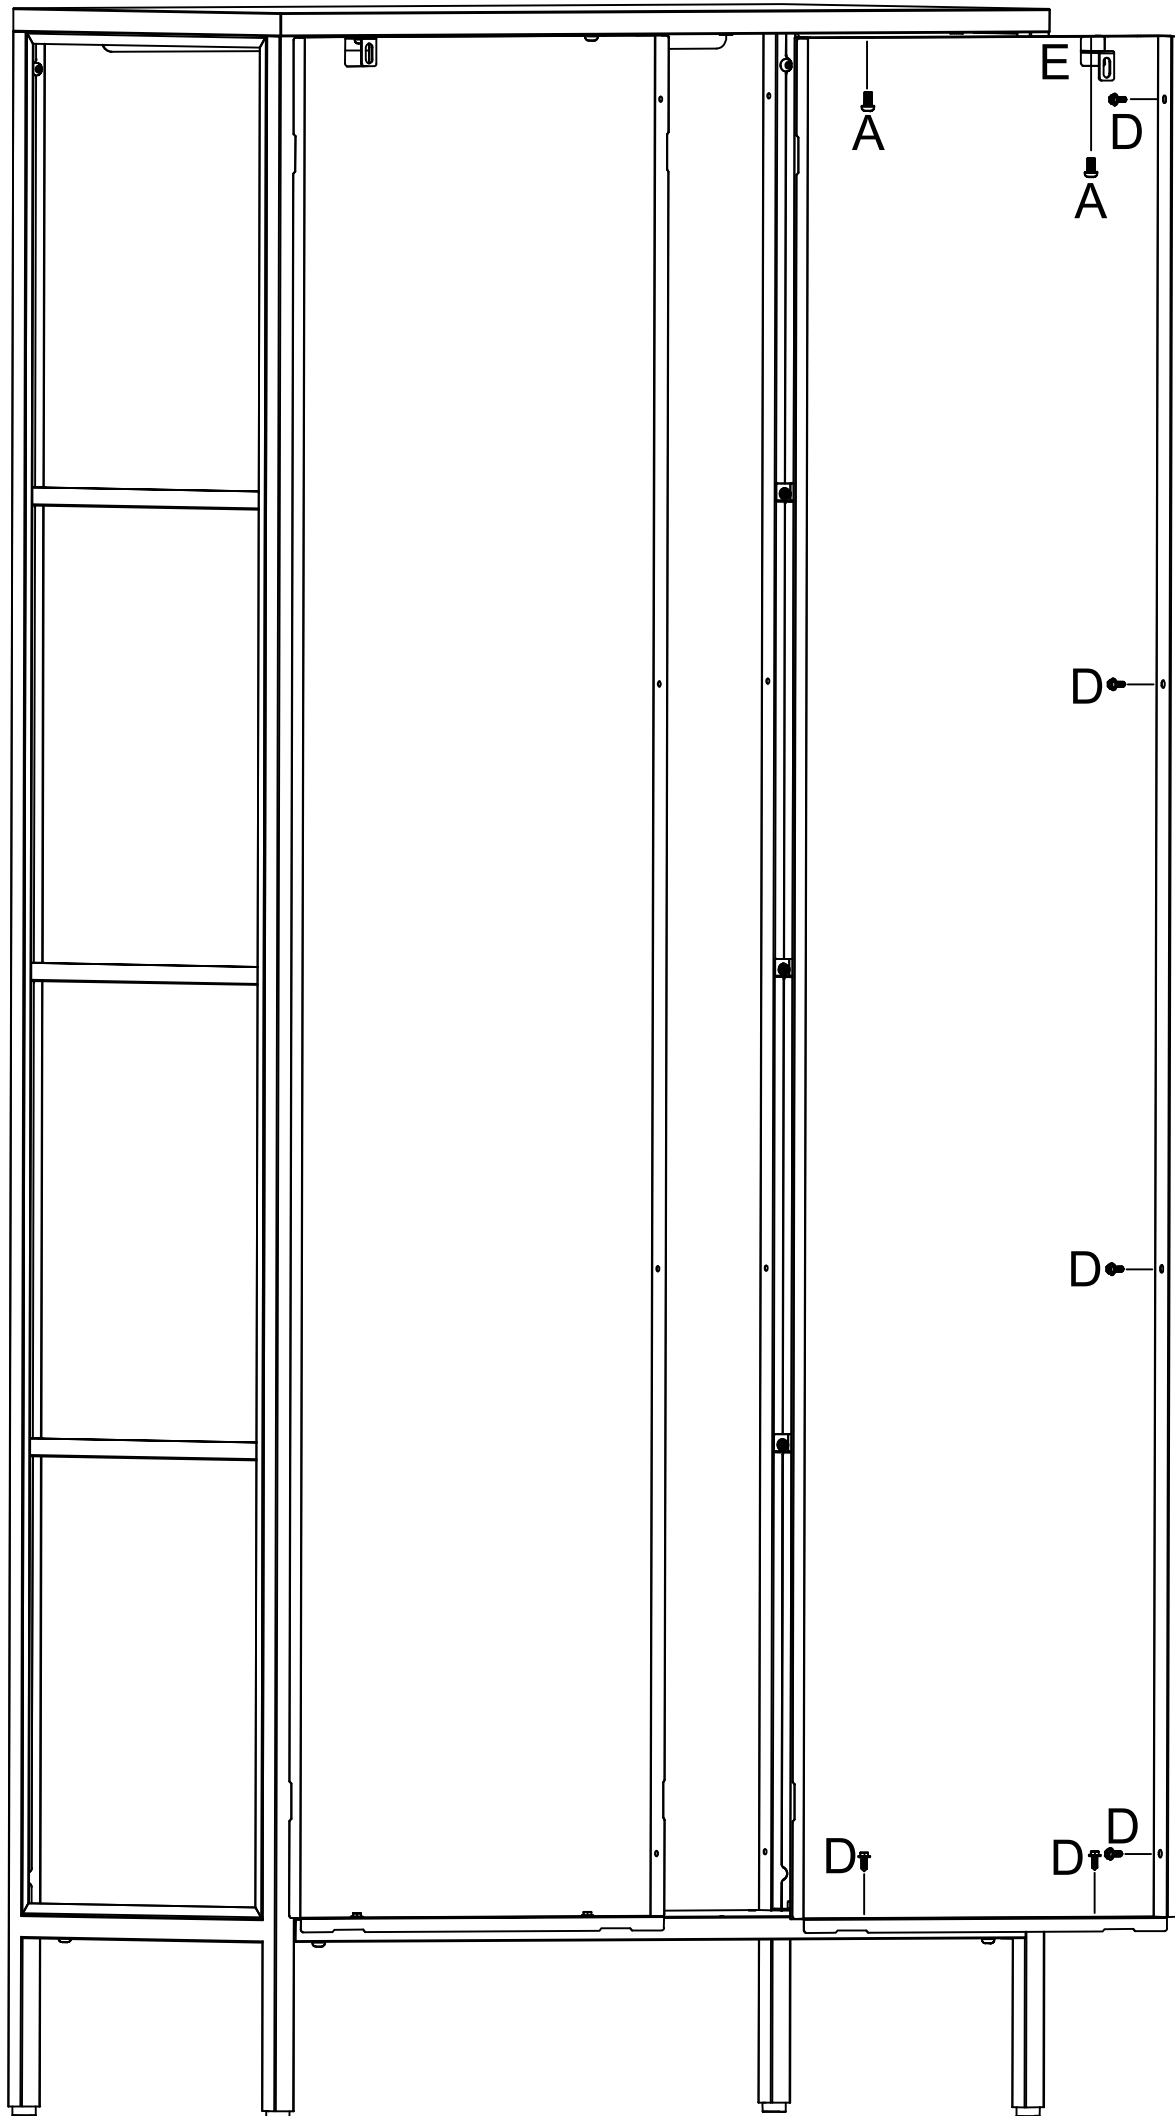

Newcastle high glass cabinet

			✓
①	1	1774x400x60	
②	1	1774x400x60	
③	1	802x402x60	
④	3	785x345x15	
⑤	1	760x400x20	
⑥	1	1605x375.5x20	
⑦	1	1605x375.5x20	
⑧	1	1620x402x20.6	
⑨	1	1620x390x20.6	

<p>AX 12</p>  <p>M6 X 12 mm</p>	<p>BX 1</p>  <p>4mm</p>	<p>CX 4</p>  <p>M8/Ø20mm</p>	<p>DX 12</p>  <p>M4 X 12 mm</p>	<p>EX 2</p>  <p>75x25x15mm</p>
<p>FX 2</p>  <p>Ø15 X 20 mm</p>	<p>GX 4</p>  <p>Ø13.5/M3.5mm</p>	<p>HX 4</p>  <p>M4X4.2mm</p>	<p>JX 4</p>  <p>M4 X 8 mm</p>	<p>KX 2</p>  <p>Ø6x20mm</p>
<p>LX 2</p>  <p>M4 X 10 mm</p>				

1

2

AX 4	BX 1	CX 4
		
M6 X 12 mm	4mm	M8/Ø20mm

3

AX4  M6 X 12 mm	BX1  4mm
--	---

4

AX2  M6 X 12 mm	BX1  4mm	EX1  75x25x15mm	DX6  M4 X 12 mm
--	---	--	--

5

AX2  M6 X 12 mm	BX1  4mm	EX1  75x25x15mm	DX6  M4 X 12 mm
--	---	--	--

6

7

9

10

FX 1  Ø15 X 20 mm	G X 2  Ø13.5/M3.5mm	L X 1  M4 X 10 mm
--	--	---

11

FX1  Ø15 X 20 mm	GX2  Ø13.5/M3.5mm	LX1  M4 X 10 mm
---	--	--

12

14

15

16