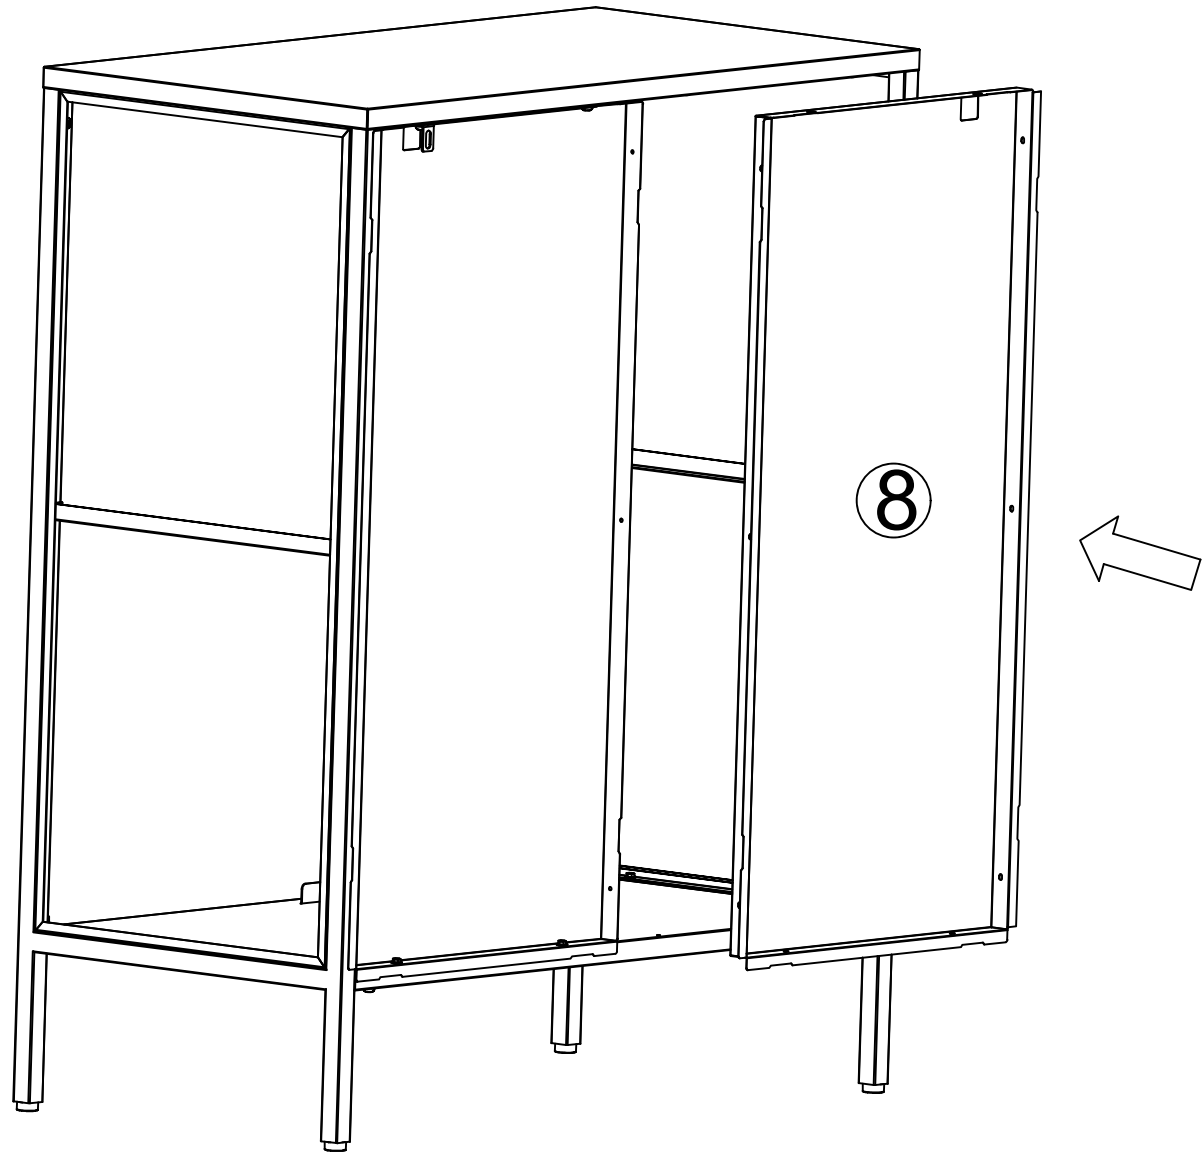

5

6

AX2 M6 X 12 mm	BX1 4mm	EX1 75x25x15mm	DX5 M4 X 12 mm	HX3 M4X4.2mm	JX3 M4 X 8 mm