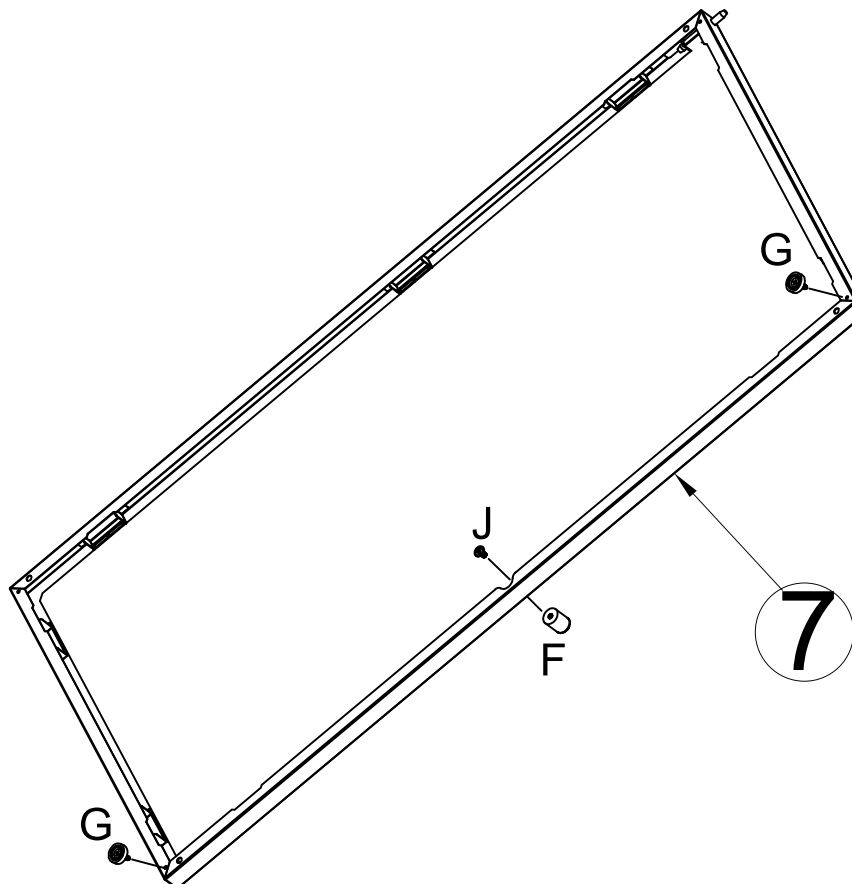

Newcastle low glass cabinet

			✓
①	1	960x400x60	
②	1	960x400x60	
③	1	802x402x60	
④	1	785x345x15	
⑤	1	760x400x20	
⑥	1	792x375.5x20	
⑦	1	792x375.5x20	
⑧	1	807x402x20.6	
⑨	1	807x390x20.6	

<p>AX 12</p>  <p>M6 X 12 mm</p>	<p>BX 1</p>  <p>4mm</p>	<p>CX 4</p>  <p>M8/Ø20mm</p>	<p>DX 10</p>  <p>M4 X 12 mm</p>	<p>EX 2</p>  <p>75x25x15mm</p>
<p>FX 2</p>  <p>Ø15 X 20 mm</p>	<p>GX 4</p>  <p>Ø13.5/M3.5mm</p>	<p>HX 3</p>  <p>M4X4.2mm</p>	<p>JX 5</p>  <p>M4 X 8 mm</p>	<p>KX 2</p>  <p>Ø6x20mm</p>

6

AX2  M6 X 12 mm	BX1  4mm	EX1  75x25x15mm	DX5  M4 X 12 mm	HX3  M4X4.2mm	JX3  M4 X 8 mm
--	---	--	--	--	---

7

8

9

10

FX 1  Ø15 X 20 mm	GX 2  Ø13.5/M3.5mm	JX 1  M4 X 8 mm
--	---	---

11

FX 1  Ø15 X 20 mm	GX 2  Ø13.5/M3.5mm	JX 1  M4 X 8 mm
--	---	---

12

14

15

16