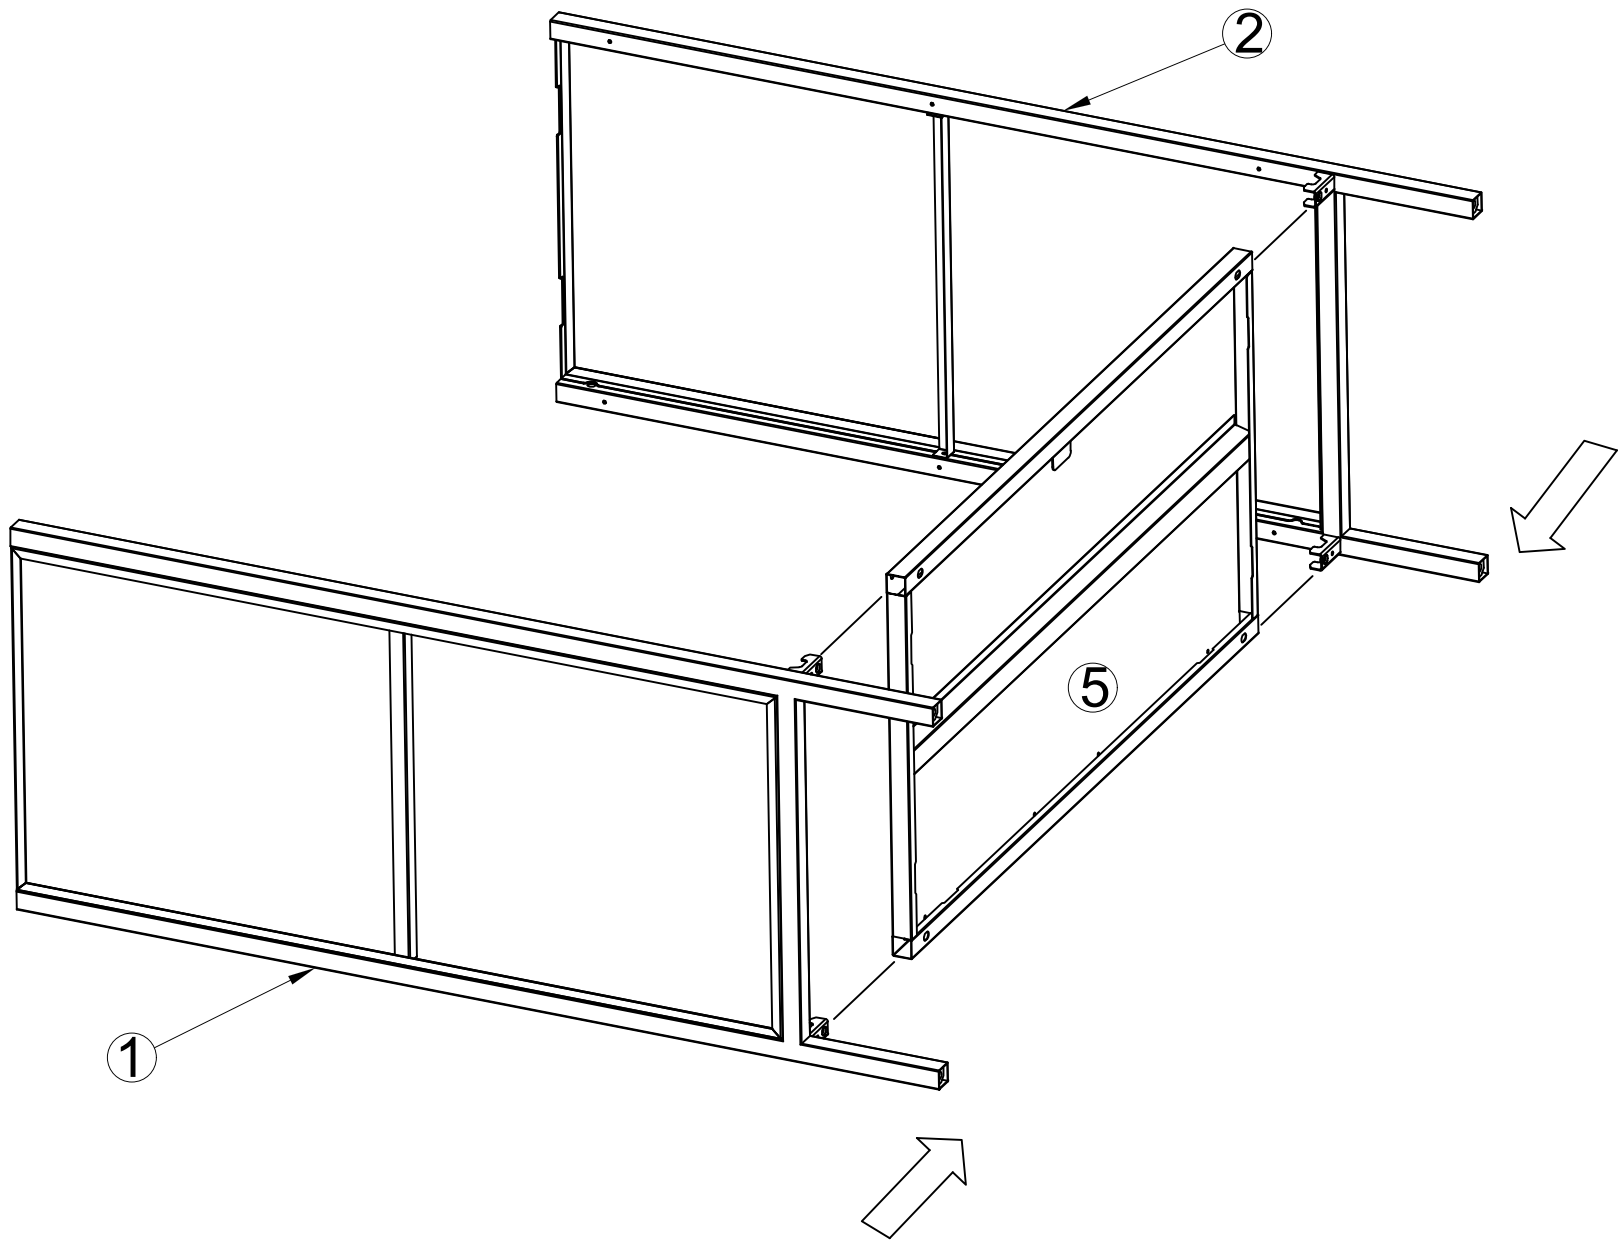

1

2

AX 4	BX 1	CX 4
M6 X 12 mm	4mm	M8/Ø20mm