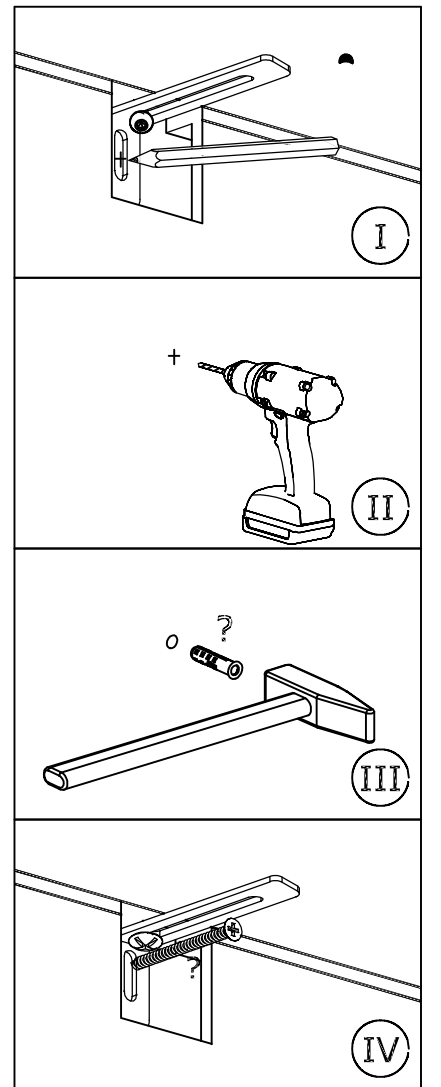

Newcastle low glass cabinet

			✓
①	1	960x400x60	
②	1	960x400x60	
③	1	802x402x60	
④	1	785x345x15	
⑤	1	760x400x20	
⑥	1	792x375.5x20	
⑦	1	792x375.5x20	
⑧	1	807x402x20.6	
⑨	1	807x390x20.6	

<p>AX 12</p>  <p>M6 X 12 mm</p>	<p>BX 1</p>  <p>4mm</p>	<p>CX 4</p>  <p>M8/Ø20mm</p>	<p>DX 10</p>  <p>M4 X 12 mm</p>	<p>EX 2</p>  <p>75x25x15mm</p>
<p>FX 2</p>  <p>Ø15 X 20 mm</p>	<p>GX 4</p>  <p>Ø13.5/M3.5mm</p>	<p>HX 3</p>  <p>M4X4.2mm</p>	<p>JX 5</p>  <p>M4 X 8 mm</p>	<p>KX 2</p>  <p>Ø6x20mm</p>

1

2

AX 4	BX 1	CX 4
		
M6 X 12 mm	4mm	M8/Ø20mm

3

AX 4	BX 1
	
M6 X 12 mm	4mm

4

AX 2	BX 1	EX 1	DX 5
			
M6 X 12 mm	4mm	75x25x15mm	M4 X 12 mm

5

6

AX2  M6 X 12 mm	BX1  4mm	EX1  75x25x15mm	DX5  M4 X 12 mm	HX3  M4X4.2mm	JX3  M4 X 8 mm
--	---	--	--	--	---

7

8

9

10

FX 1  Ø15 X 20 mm	GX 2  Ø13.5/M3.5mm	JX 1  M4 X 8 mm
--	---	---

11

FX 1  Ø15 X 20 mm	GX 2  Ø13.5/M3.5mm	JX 1  M4 X 8 mm
--	---	---

12

14

15

16