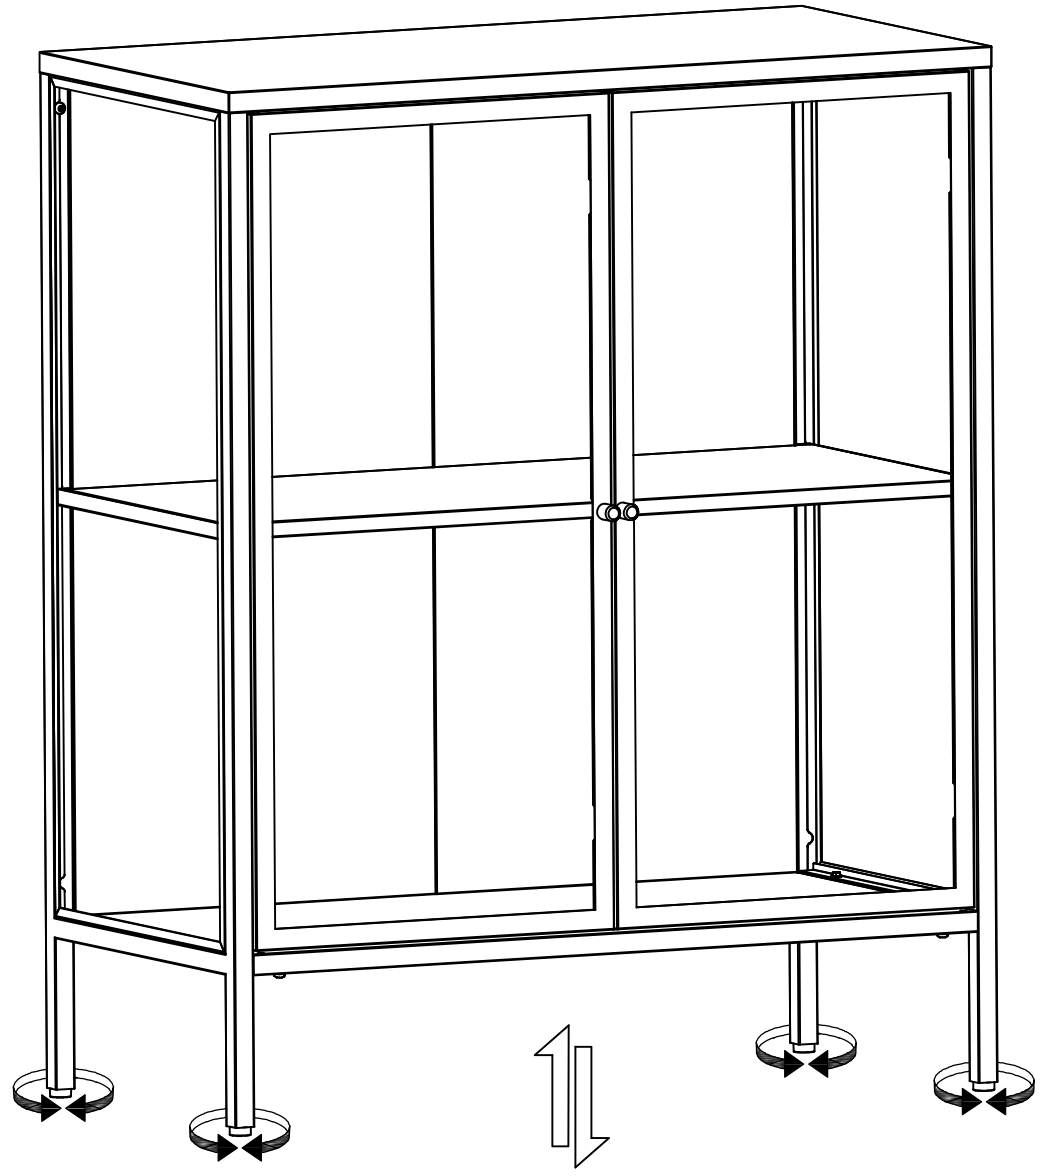

Newcastle low glass cabinet

			✓
①	1	960x400x60	
②	1	960x400x60	
③	1	802x402x60	
④	1	785x345x15	
⑤	1	760x400x20	
⑥	1	792x375.5x20	
⑦	1	792x375.5x20	
⑧	1	807x402x20.6	
⑨	1	807x390x20.6	

<p>AX 12</p>  <p>M6 X 12 mm</p>	<p>BX 1</p>  <p>4mm</p>	<p>CX 4</p>  <p>M8/Ø20mm</p>	<p>DX 10</p>  <p>M4 X 12 mm</p>	<p>EX 2</p>  <p>75x25x15mm</p>
<p>FX 2</p>  <p>Ø15 X 20 mm</p>	<p>GX 4</p>  <p>Ø13.5/M3.5mm</p>	<p>HX 3</p>  <p>M4X4.2mm</p>	<p>JX 5</p>  <p>M4 X 8 mm</p>	<p>KX 2</p>  <p>Ø6x20mm</p>

6

AX2  M6 X 12 mm	BX1  4mm	EX1  75x25x15mm	DX5  M4 X 12 mm	HX3  M4X4.2mm	JX3  M4 X 8 mm
--	---	--	--	--	---

7

8

9

10

FX 1  Ø15 X 20 mm	GX 2  Ø13.5/M3.5mm	JX 1  M4 X 8 mm
--	---	---

11

FX 1  Ø15 X 20 mm	GX 2  Ø13.5/M3.5mm	JX 1  M4 X 8 mm
--	---	---

12

14

15

16