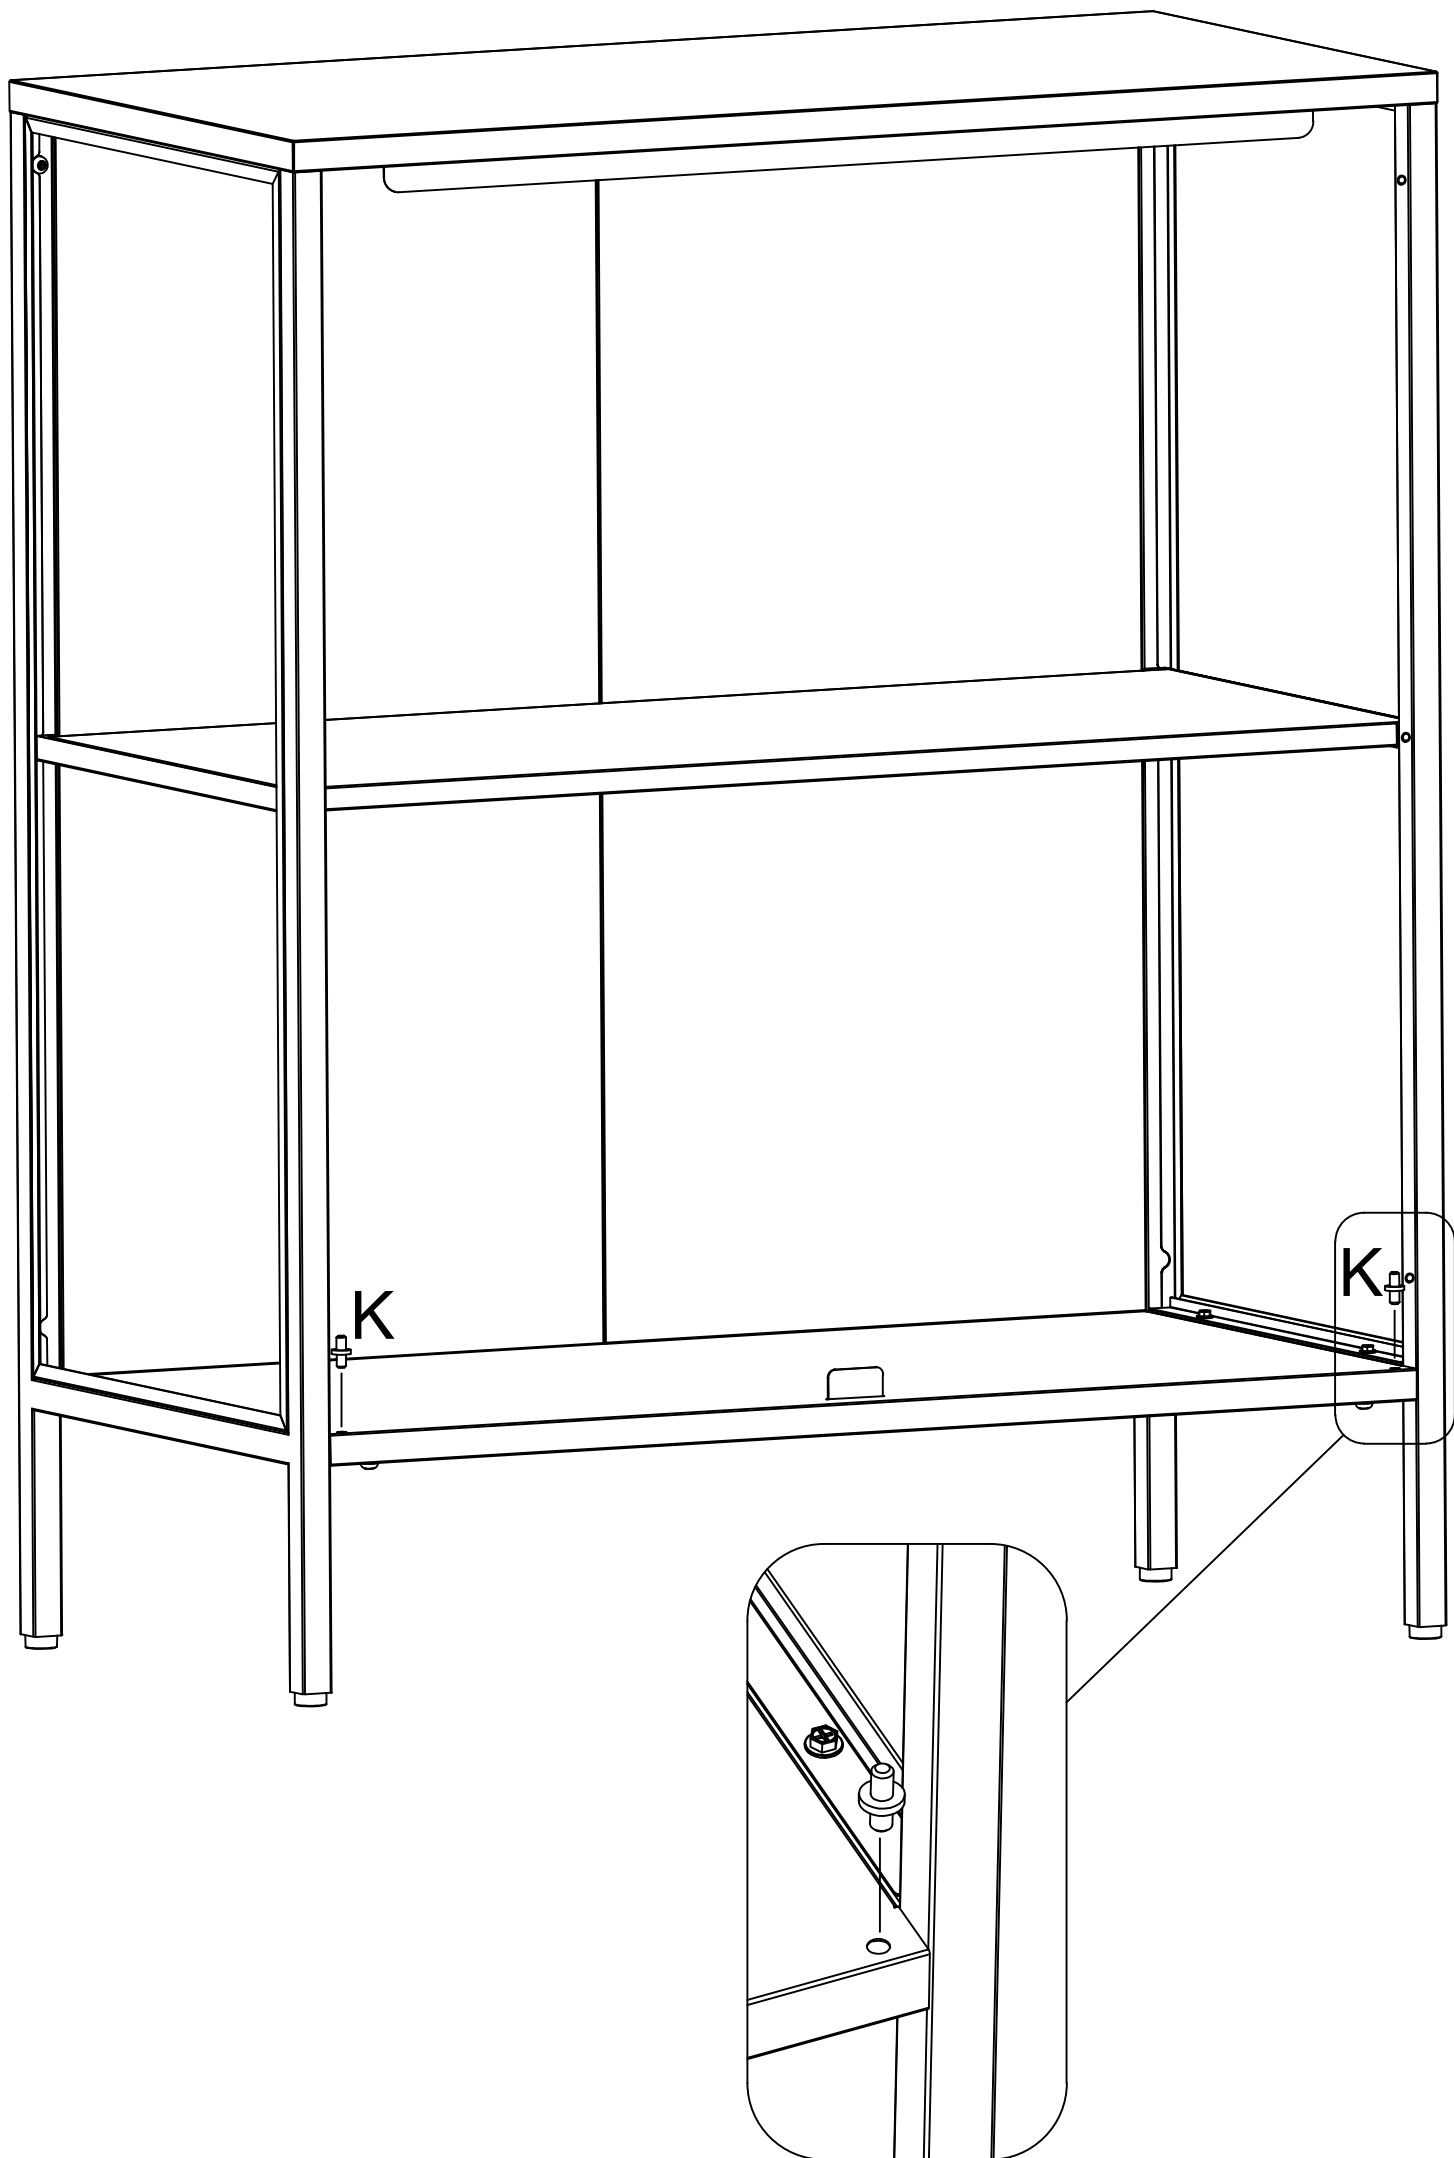

Newcastle low glass cabinet

			✓
①	1	960x400x60	
②	1	960x400x60	
③	1	802x402x60	
④	1	785x345x15	
⑤	1	760x400x20	
⑥	1	792x375.5x20	
⑦	1	792x375.5x20	
⑧	1	807x402x20.6	
⑨	1	807x390x20.6	

<p>AX 12</p>  <p>M6 X 12 mm</p>	<p>BX 1</p>  <p>4mm</p>	<p>CX 4</p>  <p>M8/Ø20mm</p>	<p>DX 10</p>  <p>M4 X 12 mm</p>	<p>EX 2</p>  <p>75x25x15mm</p>
<p>FX 2</p>  <p>Ø15 X 20 mm</p>	<p>GX 4</p>  <p>Ø13.5/M3.5mm</p>	<p>HX 3</p>  <p>M4X4.2mm</p>	<p>JX 5</p>  <p>M4 X 8 mm</p>	<p>KX 2</p>  <p>Ø6x20mm</p>

6

AX2  M6 X 12 mm	BX1  4mm	EX1  75x25x15mm	DX5  M4 X 12 mm	HX3  M4X4.2mm	JX3  M4 X 8 mm
--	---	--	--	--	---

7

8

9

10

FX 1  Ø15 X 20 mm	GX 2  Ø13.5/M3.5mm	JX 1  M4 X 8 mm
--	---	---

11

FX 1  Ø15 X 20 mm	GX 2  Ø13.5/M3.5mm	JX 1  M4 X 8 mm
--	---	---

12

14

15

16