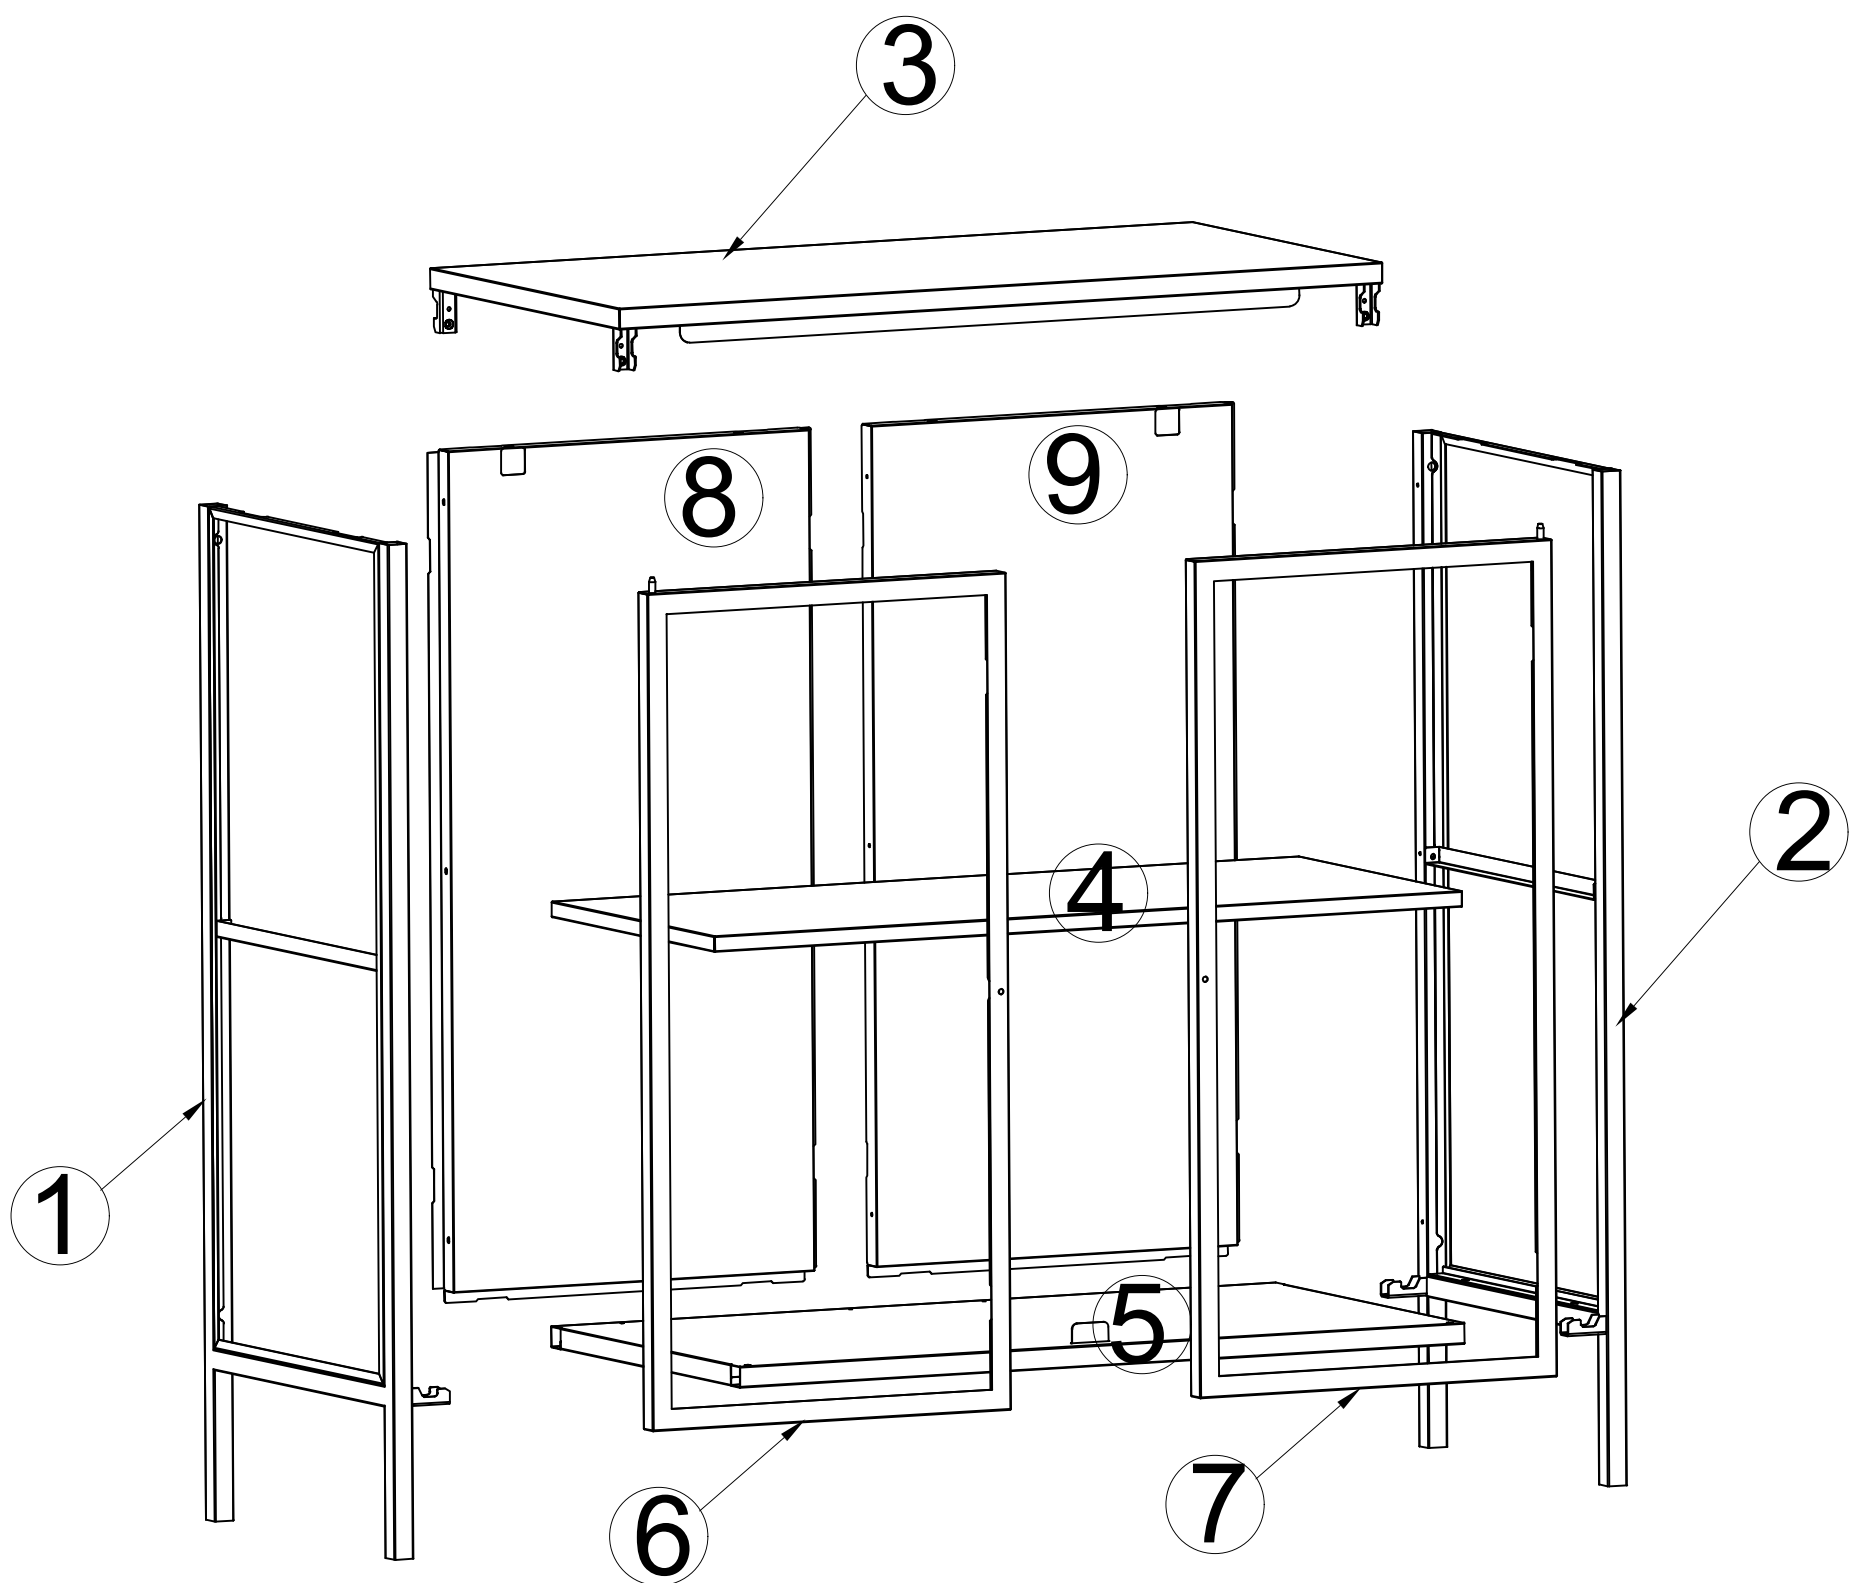

Newcastle low glass cabinet

			✓
①	1	960x400x60	
②	1	960x400x60	
③	1	802x402x60	
④	1	785x345x15	
⑤	1	760x400x20	
⑥	1	792x375.5x20	
⑦	1	792x375.5x20	
⑧	1	807x402x20.6	
⑨	1	807x390x20.6	

<p>AX 12</p>  <p>M6 X 12 mm</p>	<p>BX 1</p>  <p>4mm</p>	<p>CX 4</p>  <p>M8/Ø20mm</p>	<p>DX 10</p>  <p>M4 X 12 mm</p>	<p>EX 2</p>  <p>75x25x15mm</p>
<p>FX 2</p>  <p>Ø15 X 20 mm</p>	<p>GX 4</p>  <p>Ø13.5/M3.5mm</p>	<p>HX 3</p>  <p>M4X4.2mm</p>	<p>JX 5</p>  <p>M4 X 8 mm</p>	<p>KX 2</p>  <p>Ø6x20mm</p>

FX 1  Ø15 X 20 mm	GX 2  Ø13.5/M3.5mm	JX 1  M4 X 8 mm
--	---	---

12

14

15

16