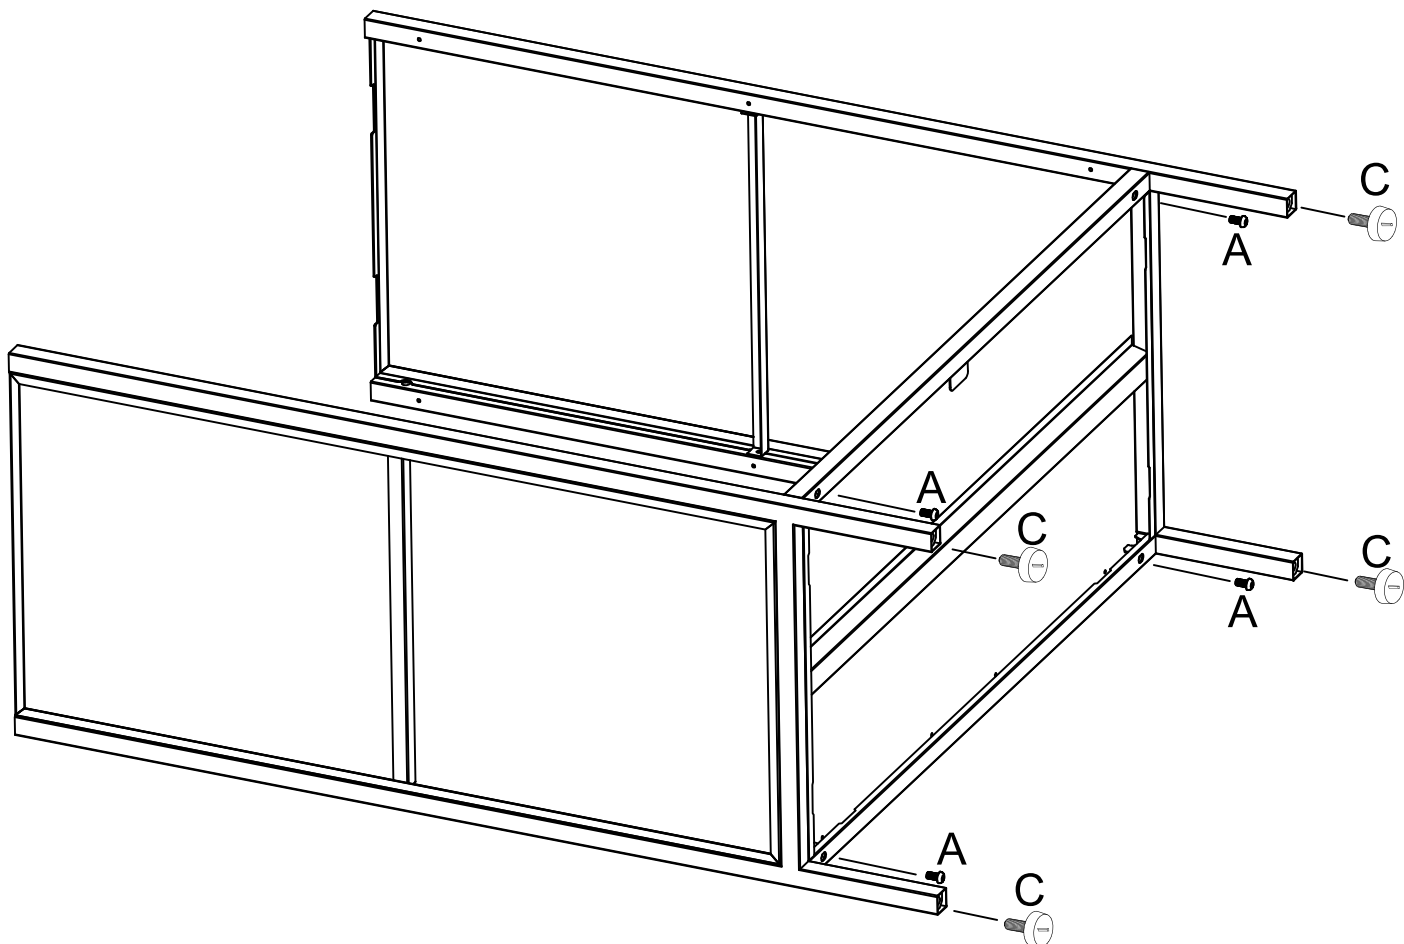

2

AX 4	BX 1	CX 4
M6 X 12 mm	4mm	M8/Ø20mm