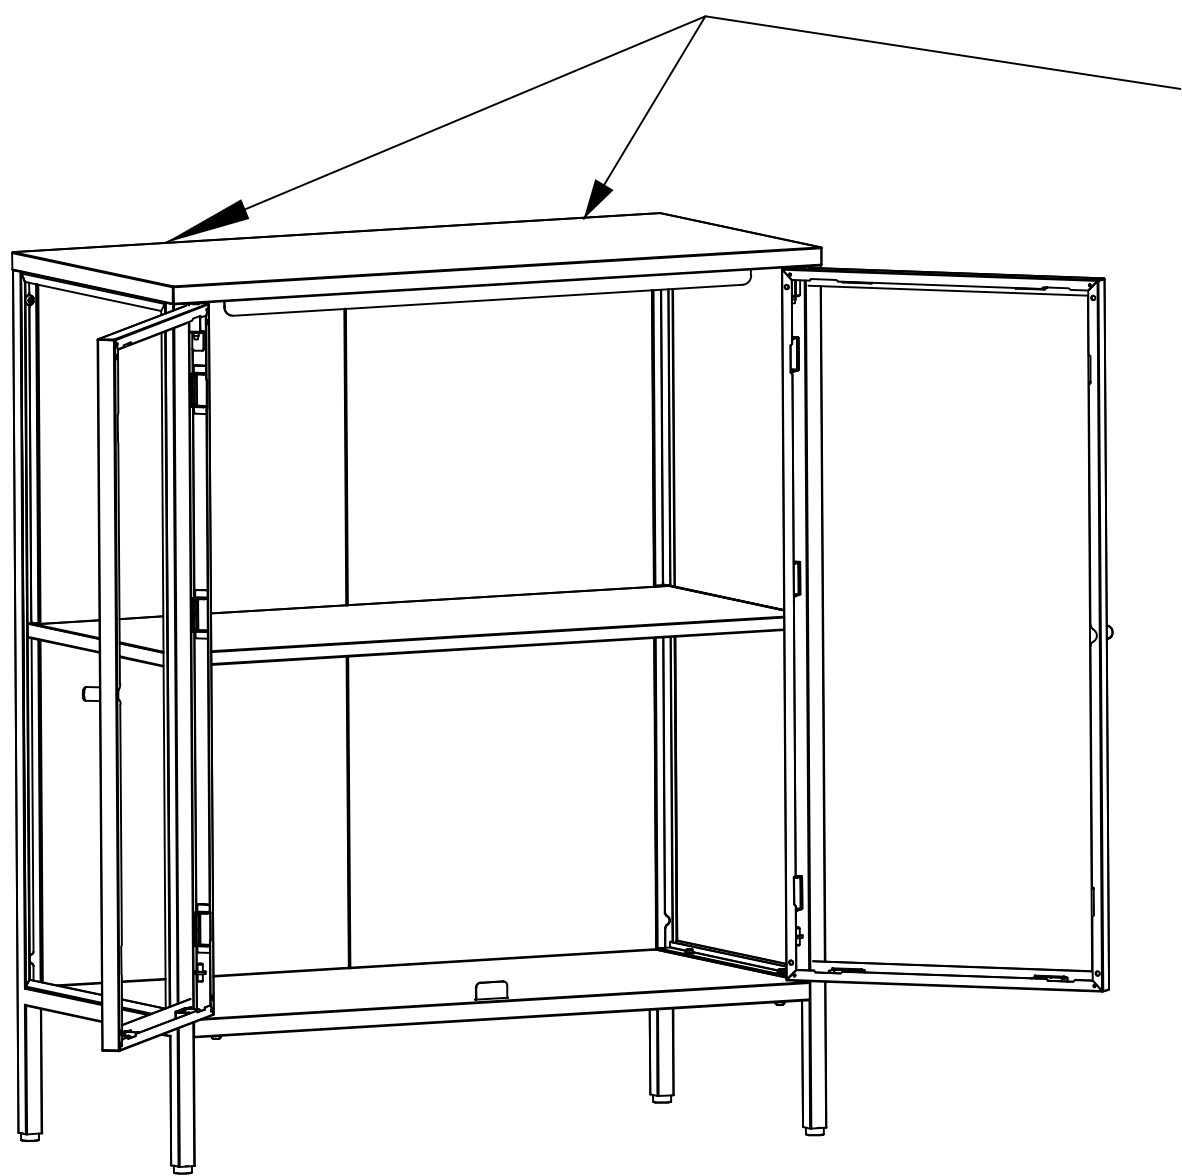

Newcastle low glass cabinet

			✓
①	1	960x400x60	
②	1	960x400x60	
③	1	802x402x60	
④	1	785x345x15	
⑤	1	760x400x20	
⑥	1	792x375.5x20	
⑦	1	792x375.5x20	
⑧	1	807x402x20.6	
⑨	1	807x390x20.6	

<p>AX 12</p>  <p>M6 X 12 mm</p>	<p>BX 1</p>  <p>4mm</p>	<p>CX 4</p>  <p>M8/Ø20mm</p>	<p>DX 10</p>  <p>M4 X 12 mm</p>	<p>EX 2</p>  <p>75x25x15mm</p>
<p>FX 2</p>  <p>Ø15 X 20 mm</p>	<p>GX 4</p>  <p>Ø13.5/M3.5mm</p>	<p>HX 3</p>  <p>M4X4.2mm</p>	<p>JX 5</p>  <p>M4 X 8 mm</p>	<p>KX 2</p>  <p>Ø6x20mm</p>

FX 1  Ø15 X 20 mm	GX 2  Ø13.5/M3.5mm	JX 1  M4 X 8 mm
--	---	---

12

14

15

16