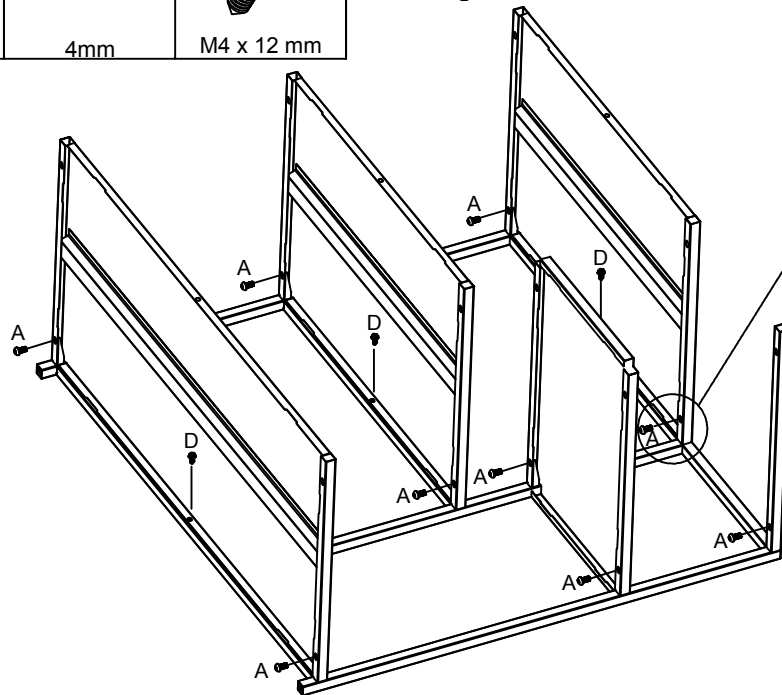

Newcastle kitchen trolley

			✓
①	1	761x780x60	
②	1	761x780x60	
③	2	519x370x15	
④	1	274x399x15	
⑤	1	779x370x15	
⑥	1	400x78x15	
⑦	1	370x15x15	

<p>A X 20</p>  <p>M6 X 12 mm</p>	<p>B X 1</p>  <p>4mm</p>	<p>C X 2</p>  <p>M8 / Ø50 mm</p>	<p>D X 6</p>  <p>M4 x 12 mm</p>	<p>E X 1</p>  <p>14 mm</p>
<p>F X 2</p>  <p>M8 / Ø50 mm</p>				

1

2

AX 9	B X 1	DX 3
		
M6 X 12 mm	4mm	M4 x 12 mm

3

4

5

CX2  M8 / Ø50 mm	DX3  M4 x 12 mm	EX1  14 mm	FX2  M8 / Ø50 mm
---	--	---	---

6