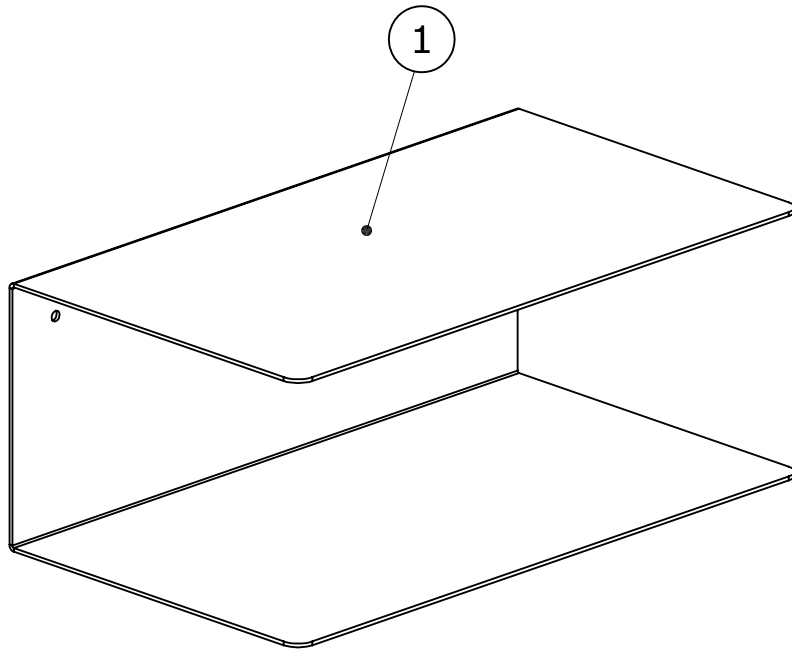

JOLIET- WALL SHELF

			✓
①	1	350 x 200 x 140	

1

2