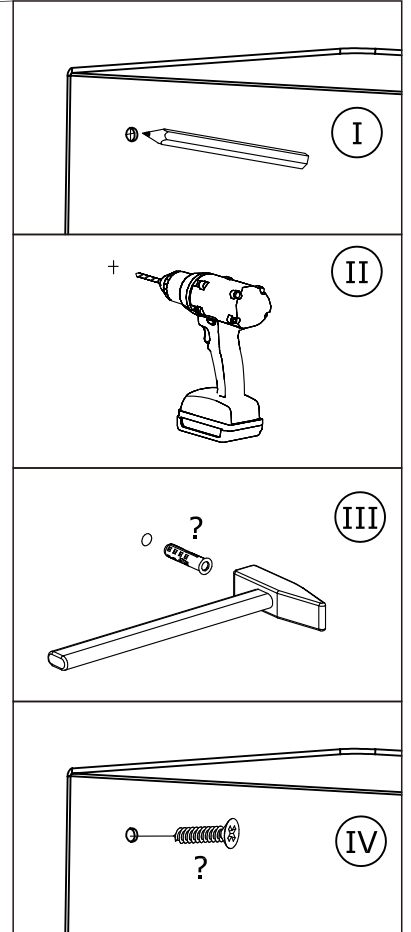

JOLIET- WALL SHELF

			✓
①	1	350 x 200 x 140	

1

2