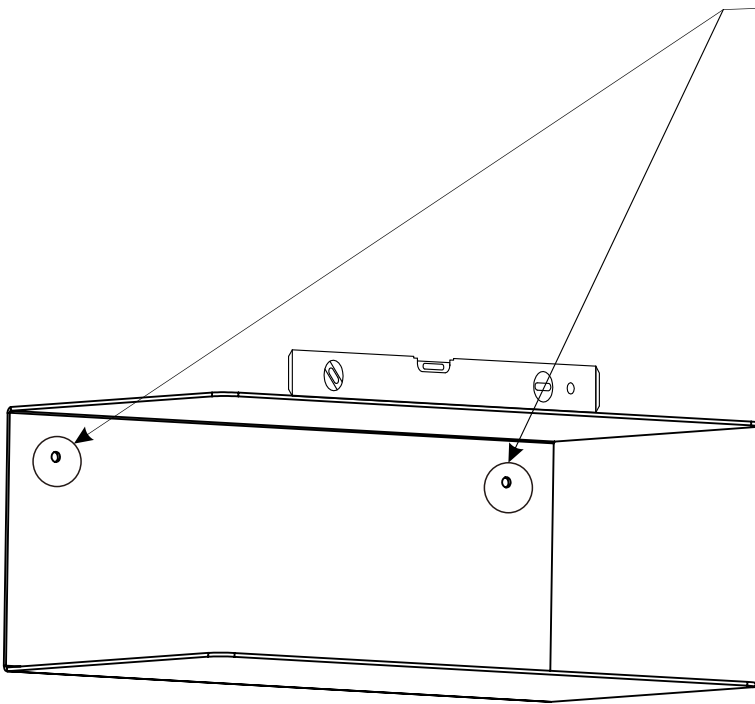

JOLIET- WALL SHELF

			✓
①	1	350 x 200 x 140	

1

2