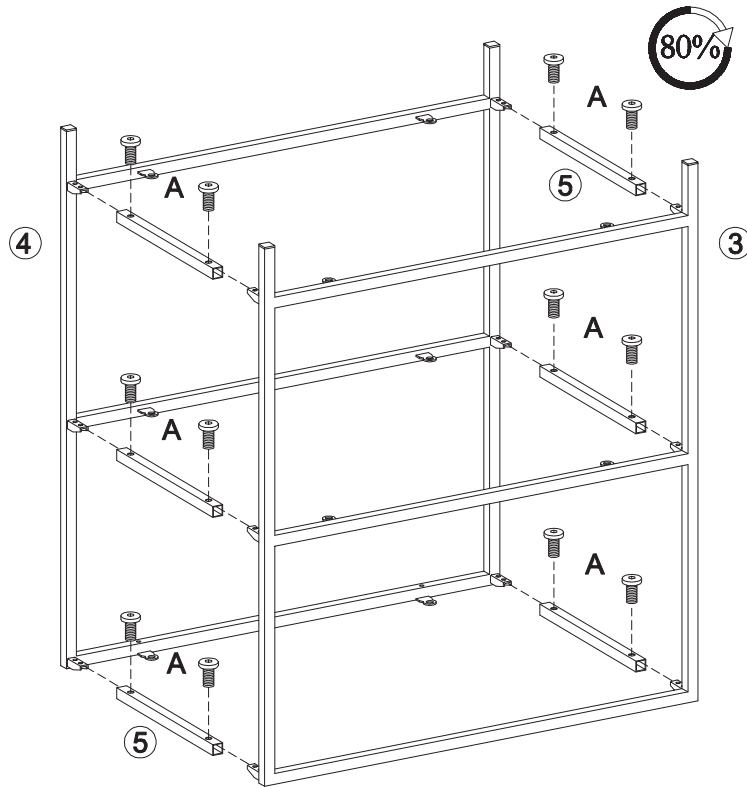

ALISMA-wall unit shelves

30/03/2021

			✓
1	1	695*300*6	
2	2	659*264*6	
3	1	693*790*51	
4	1	693*790*51	
5	6	16*16*266	
6	2	35*25*15	

A x 14  M6 x 10	B x 12  Ø30	C x 1 
--	--	---

1

A x 12  M6 x 10	C x 1 
--	--

2

A x 2  M6 x 10	C x 1 
---	--

XX=YY

3

4

5