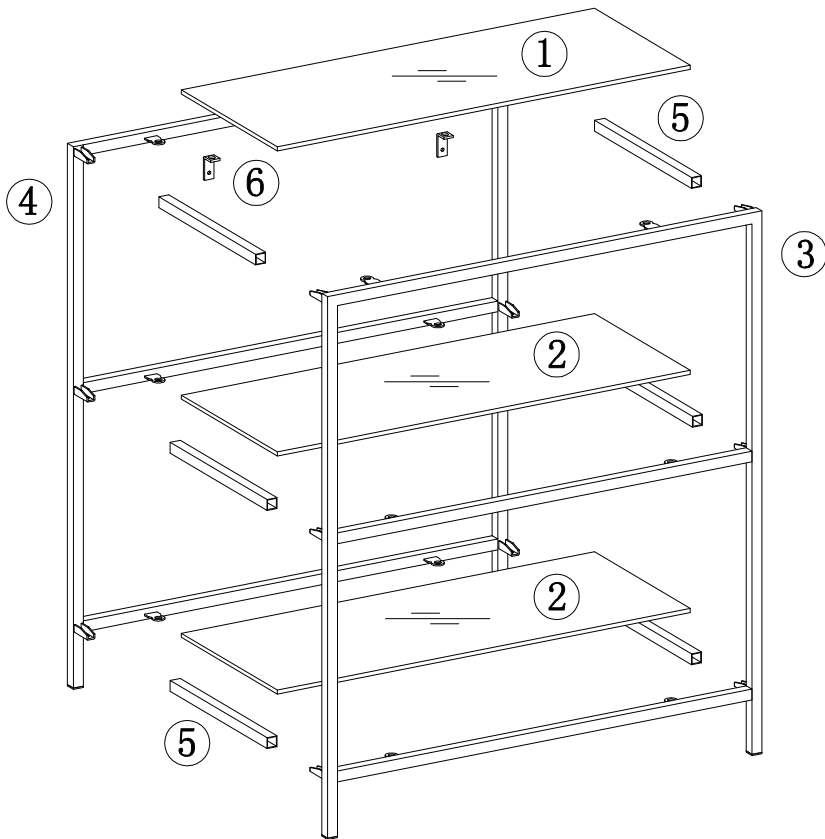

ALISMA-wall unit shelves

30/03/2021

			✓
1	1	695*300*6	
2	2	659*264*6	
3	1	693*790*51	
4	1	693*790*51	
5	6	16*16*266	
6	2	35*25*15	

A x 14  M6 x 10	B x 12  Ø30	C x 1 
--	--	---

1

A x 12  M6 x 10	C x 1 
--	--

2

A x 2  M6 x 10	C x 1 
---	--

XX=YY

3

4

5