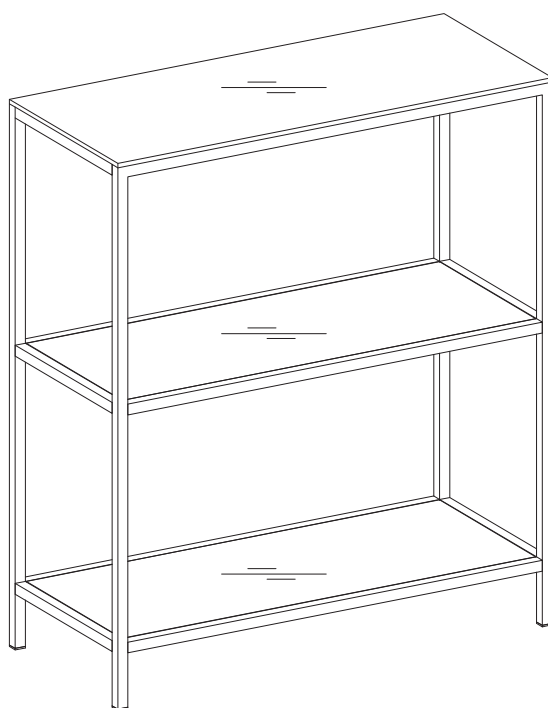

ALISMA-wall unit shelves

30/03/2021

			✓
1	1	695*300*6	
2	2	659*264*6	
3	1	693*790*51	
4	1	693*790*51	
5	6	16*16*266	
6	2	35*25*15	

A x 14  M6 x 10	B x 12  Ø30	C x 1 
--	--	---

1

A x 12  M6 x 10	C x 1 
--	--

2

A x 2  M6 x 10	C x 1 
---	--

XX=YY

3

4

5