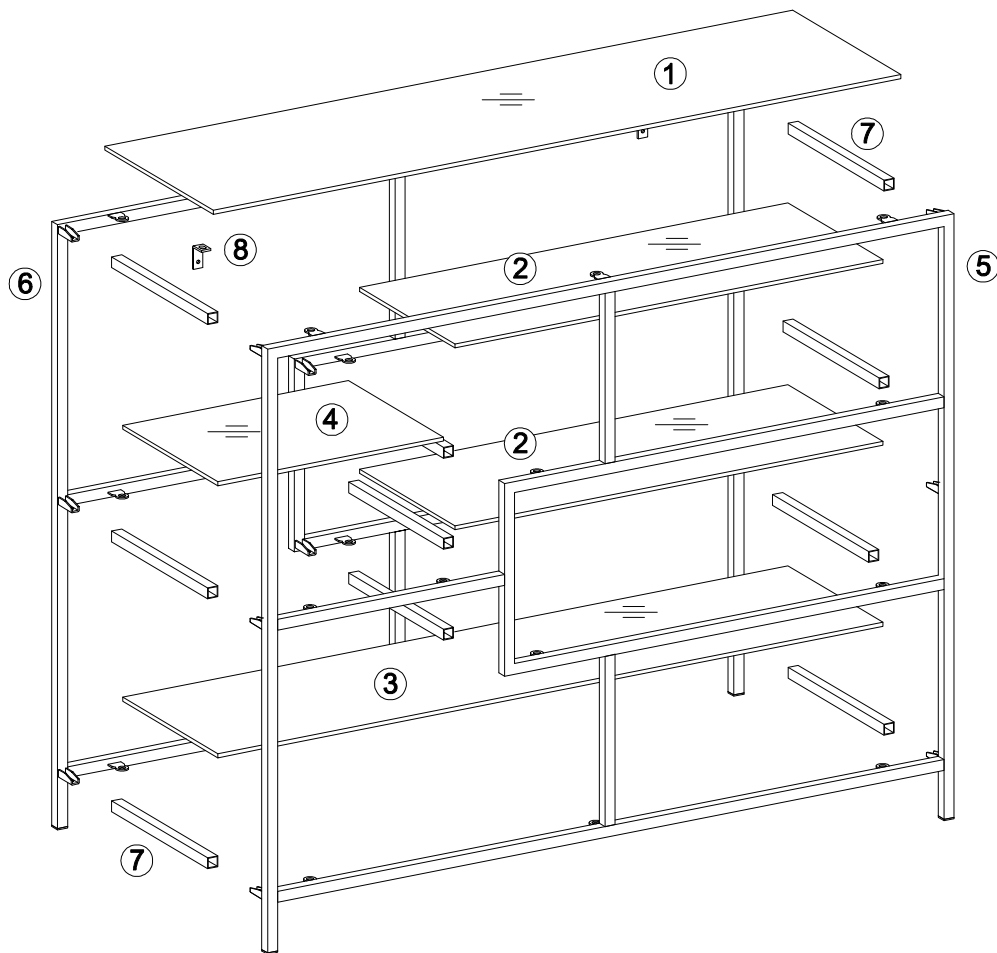

# ALISMA-wall unit shelves

25/01/2021

			✓
1	1	1100*300*6	
2	2	686*264*6	
3	1	1064*264*6	
4	1	360*264*6	
5	1	1098*890*51	
6	1	1098*890*51	
7	10	16*16*266	
8	2	35*25*15	

<b>A x 22</b>  <b>M6 x 10</b>	<b>B x 24</b>  <b>Ø30</b>	<b>C x 1</b> 
--	--	---

# 1

A x 20	C x 1
	
M6 x 10	