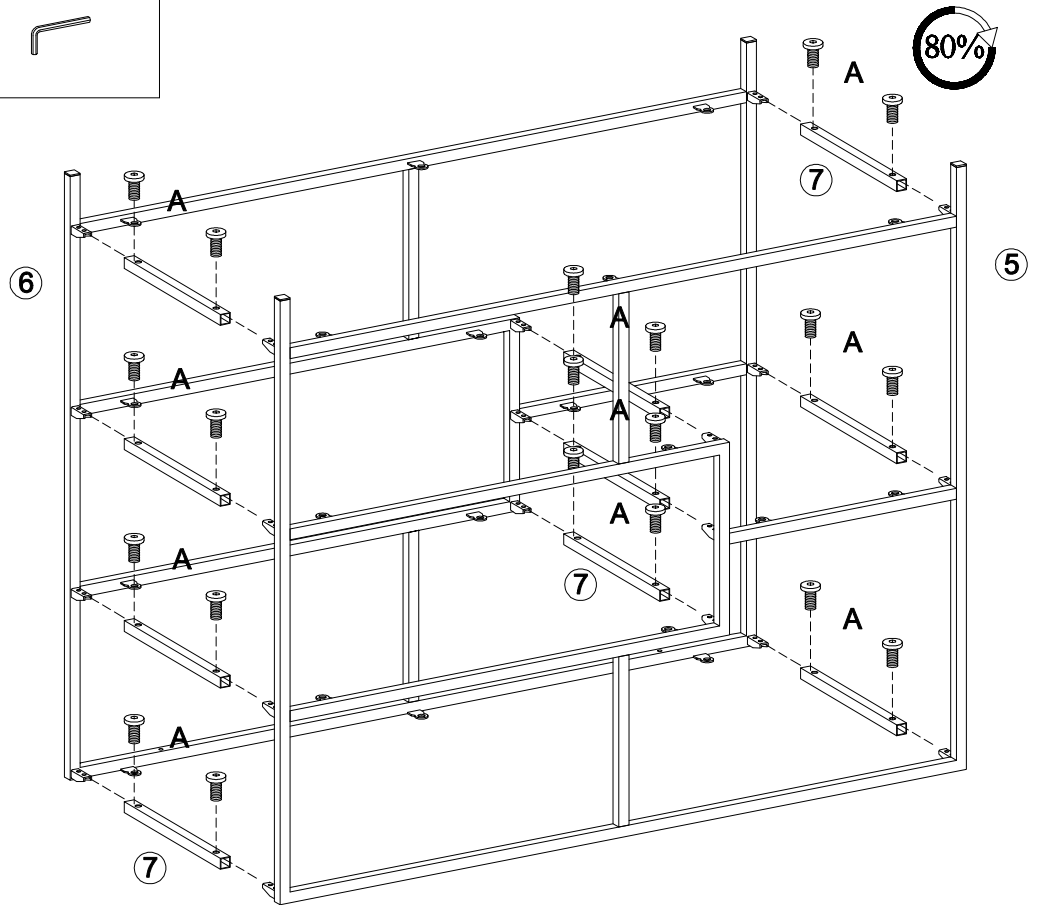

# ALISMA-wall unit shelves

25/01/2021

			✓
1	1	1100*300*6	
2	2	686*264*6	
3	1	1064*264*6	
4	1	360*264*6	
5	1	1098*890*51	
6	1	1098*890*51	
7	10	16*16*266	
8	2	35*25*15	

<b>A x 22</b>  <b>M6 x 10</b>	<b>B x 24</b>  <b>Ø30</b>	<b>C x 1</b> 
--	--	---

# 1

A x 20	C x 1
	
M6 x 10	