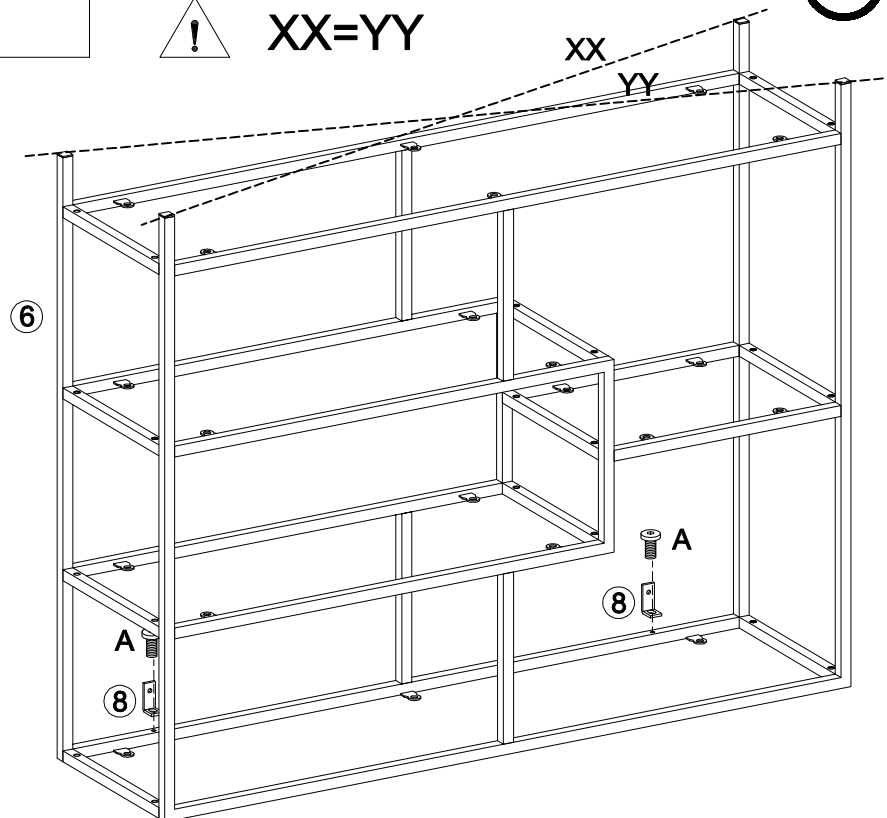

2

A x 2	C x 1
M6 x 10	

XX=YY

100%