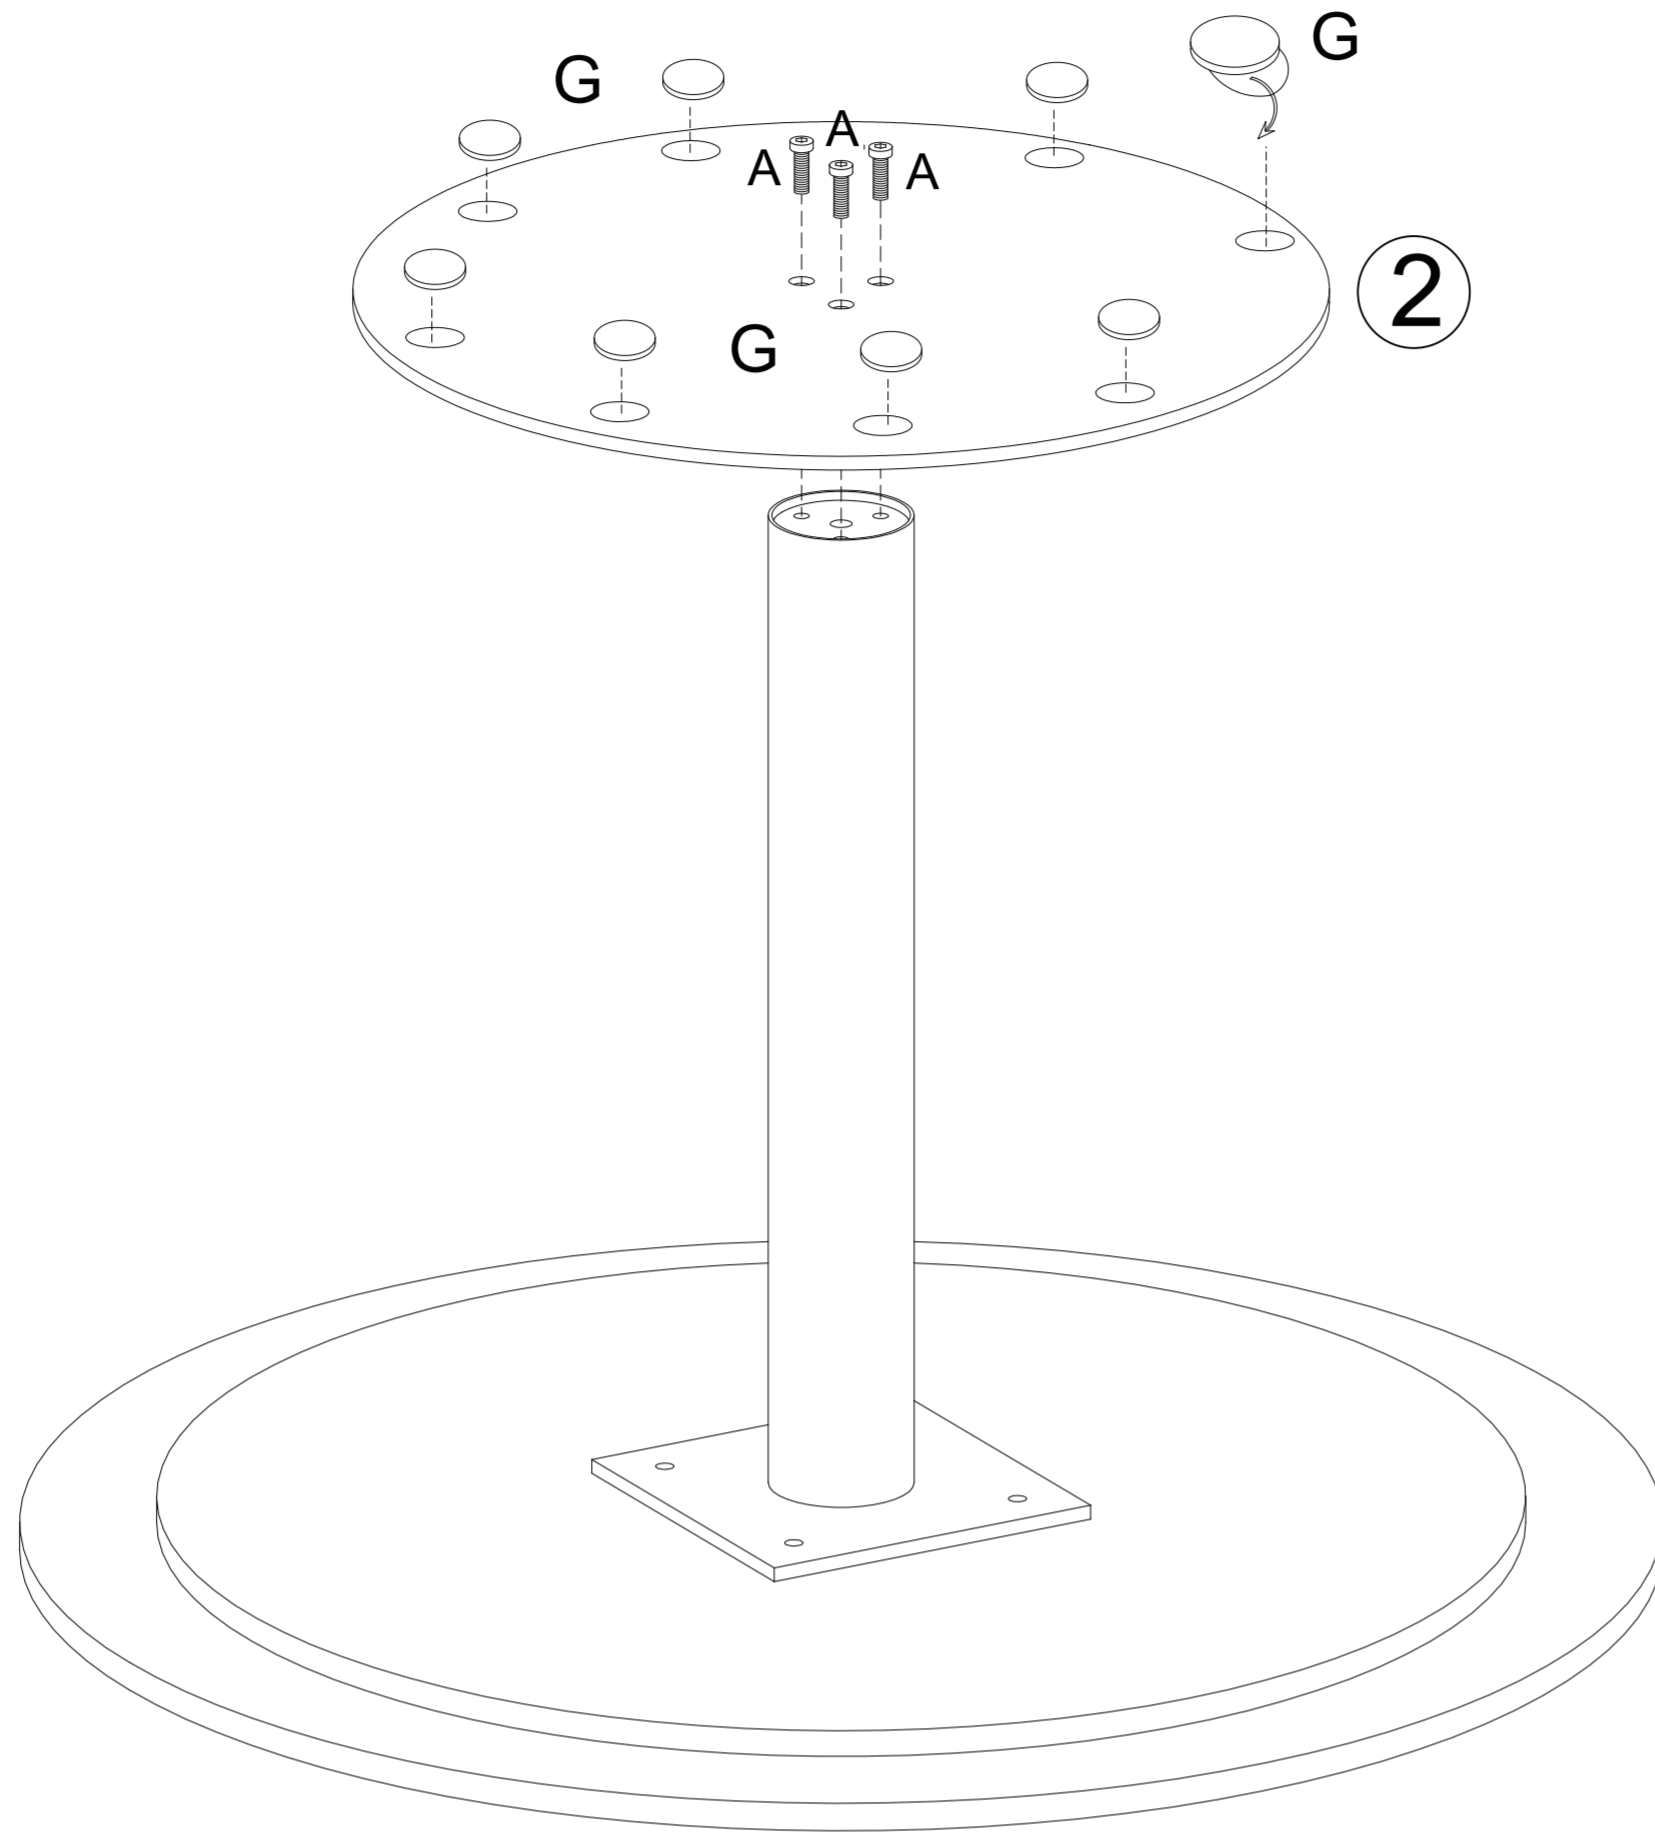

CORB Y-dining table

			✓
①	1	Ø1050 x 33	
②	1	Ø650 x 8	
③	1	Ø80 x 698	
④	1	200 x 200 x 8	

<p>A x 3</p>  <p>M8 x 25</p>	<p>B x 7</p>  <p>M8 x 25</p>	<p>C x 7</p>  <p>Ø16 x 2.0</p>
<p>D x 7</p>  <p>Ø13 x 2.0</p>	<p>E x 1</p>  <p>6MM</p>	<p>F x 1</p>  <p>5MM</p>
<p>G x 8</p>  <p>Ø32 x 5</p>		

1

B x 3  M8 x 25	C x 3  Ø16 x 2.0	D x 3  Ø13 x 2.0	E x 1  6MM
---	---	--	---

2

B x 4  M8 x 25	C x 4  Ø16 x 2.0	D x 4  Ø13 x 2.0	E x 1  6MM
---	---	--	---

3

A x 3  M8 x 25	F x 1  5MM	G x 8  Ø32 x 5
---	---	--