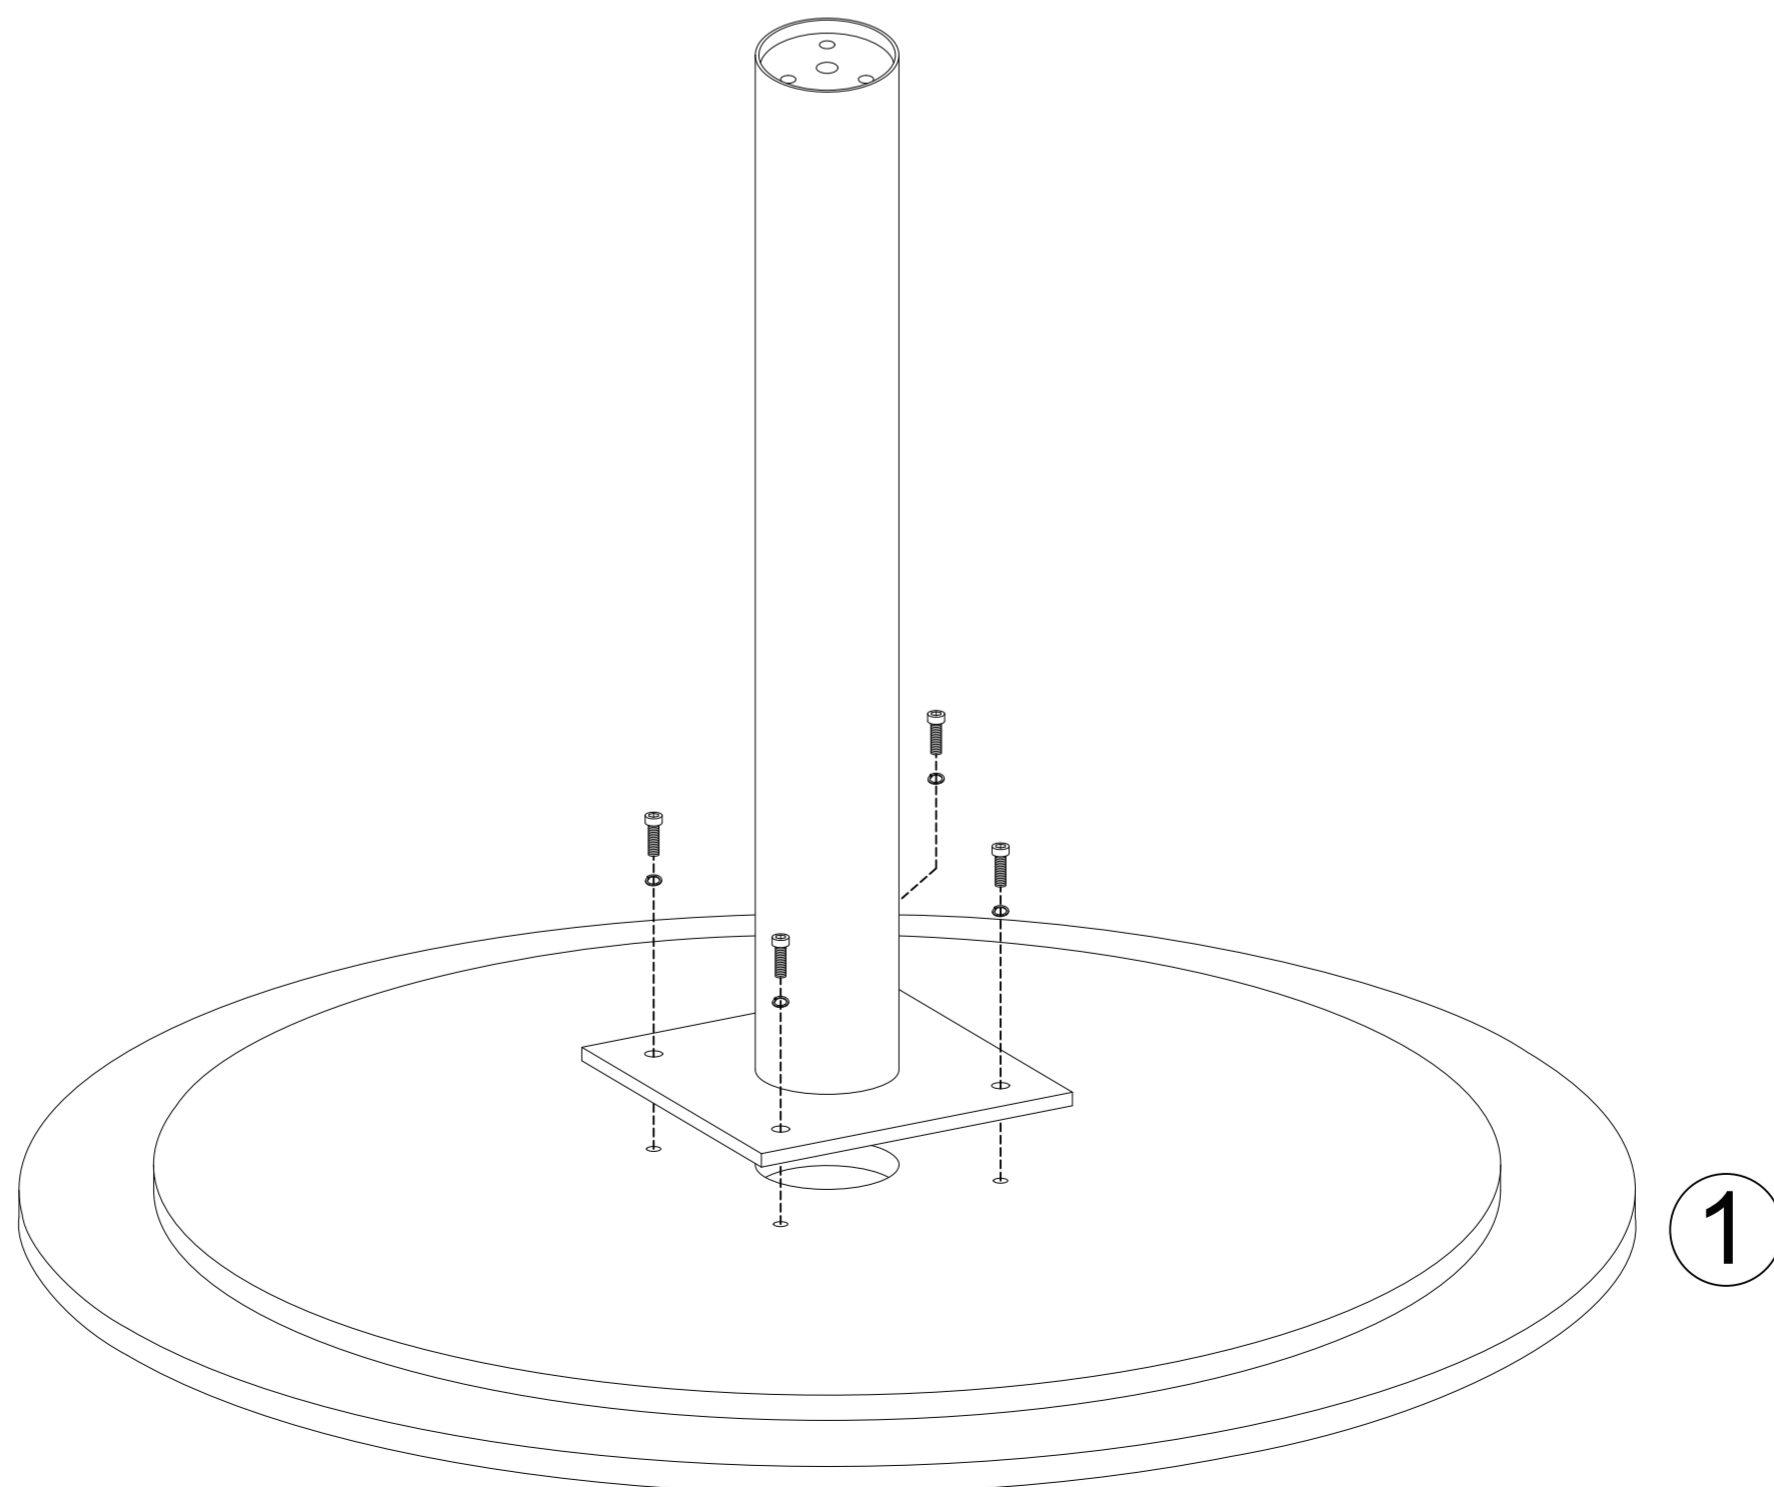

CORB Y-dining table

			✓
①	1	Ø1050 x 33	
②	1	Ø650 x 8	
③	1	Ø80 x 698	
④	1	200 x 200 x 8	

<p>A x 3</p>  <p>M8 x 25</p>	<p>B x 7</p>  <p>M8 x 25</p>	<p>C x 7</p>  <p>Ø16 x 2.0</p>
<p>D x 7</p>  <p>Ø13 x 2.0</p>	<p>E x 1</p>  <p>6MM</p>	<p>F x 1</p>  <p>5MM</p>
<p>G x 8</p>  <p>Ø32 x 5</p>		

1

B x 3  M8 x 25	C x 3  Ø16 x 2.0	D x 3  Ø13 x 2.0	E x 1  6MM
---	---	--	---

2

B x 4  M8 x 25	C x 4  Ø16 x 2.0	D x 4  Ø13 x 2.0	E x 1  6MM
---	---	--	---

3

A x 3  M8 x 25	F x 1  5MM	G x 8  Ø32 x 5
---	---	--