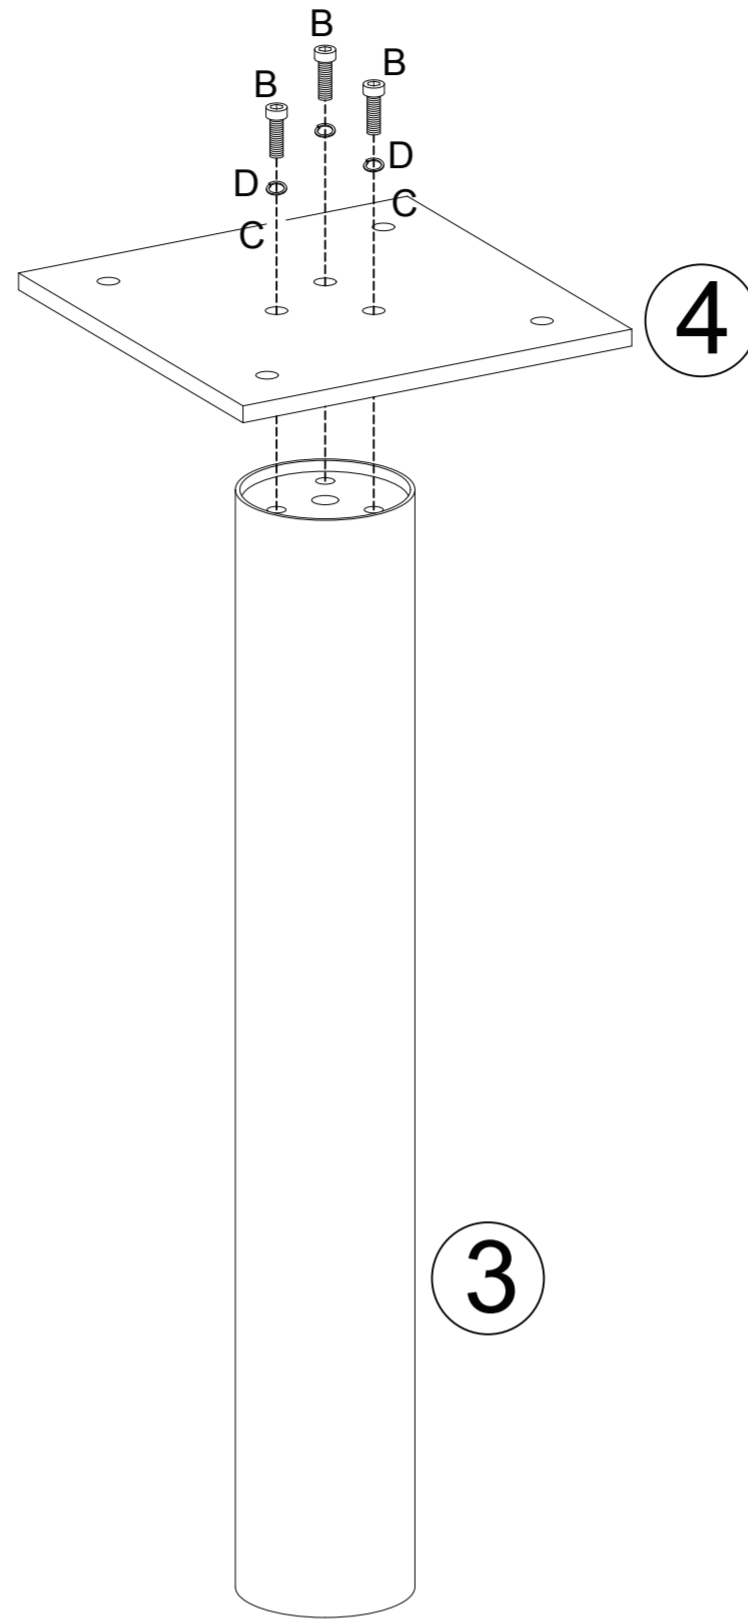

CORB Y-dining table

			✓
①	1	Ø1050 x 33	
②	1	Ø650 x 8	
③	1	Ø80 x 698	
④	1	200 x 200 x 8	

<p>A x 3</p>  <p>M8 x 25</p>	<p>B x 7</p>  <p>M8 x 25</p>	<p>C x 7</p>  <p>Ø16 x 2.0</p>
<p>D x 7</p>  <p>Ø13 x 2.0</p>	<p>E x 1</p>  <p>6MM</p>	<p>F x 1</p>  <p>5MM</p>
<p>G x 8</p>  <p>Ø32 x 5</p>		

1

B x 3  M8 x 25	C x 3  Ø16 x 2.0	D x 3  Ø13 x 2.0	E x 1  6MM
---	---	--	---

2

B x 4  M8 x 25	C x 4  Ø16 x 2.0	D x 4  Ø13 x 2.0	E x 1  6MM
---	---	--	---

3

A x 3  M8 x 25	F x 1  5MM	G x 8  Ø32 x 5
---	---	--