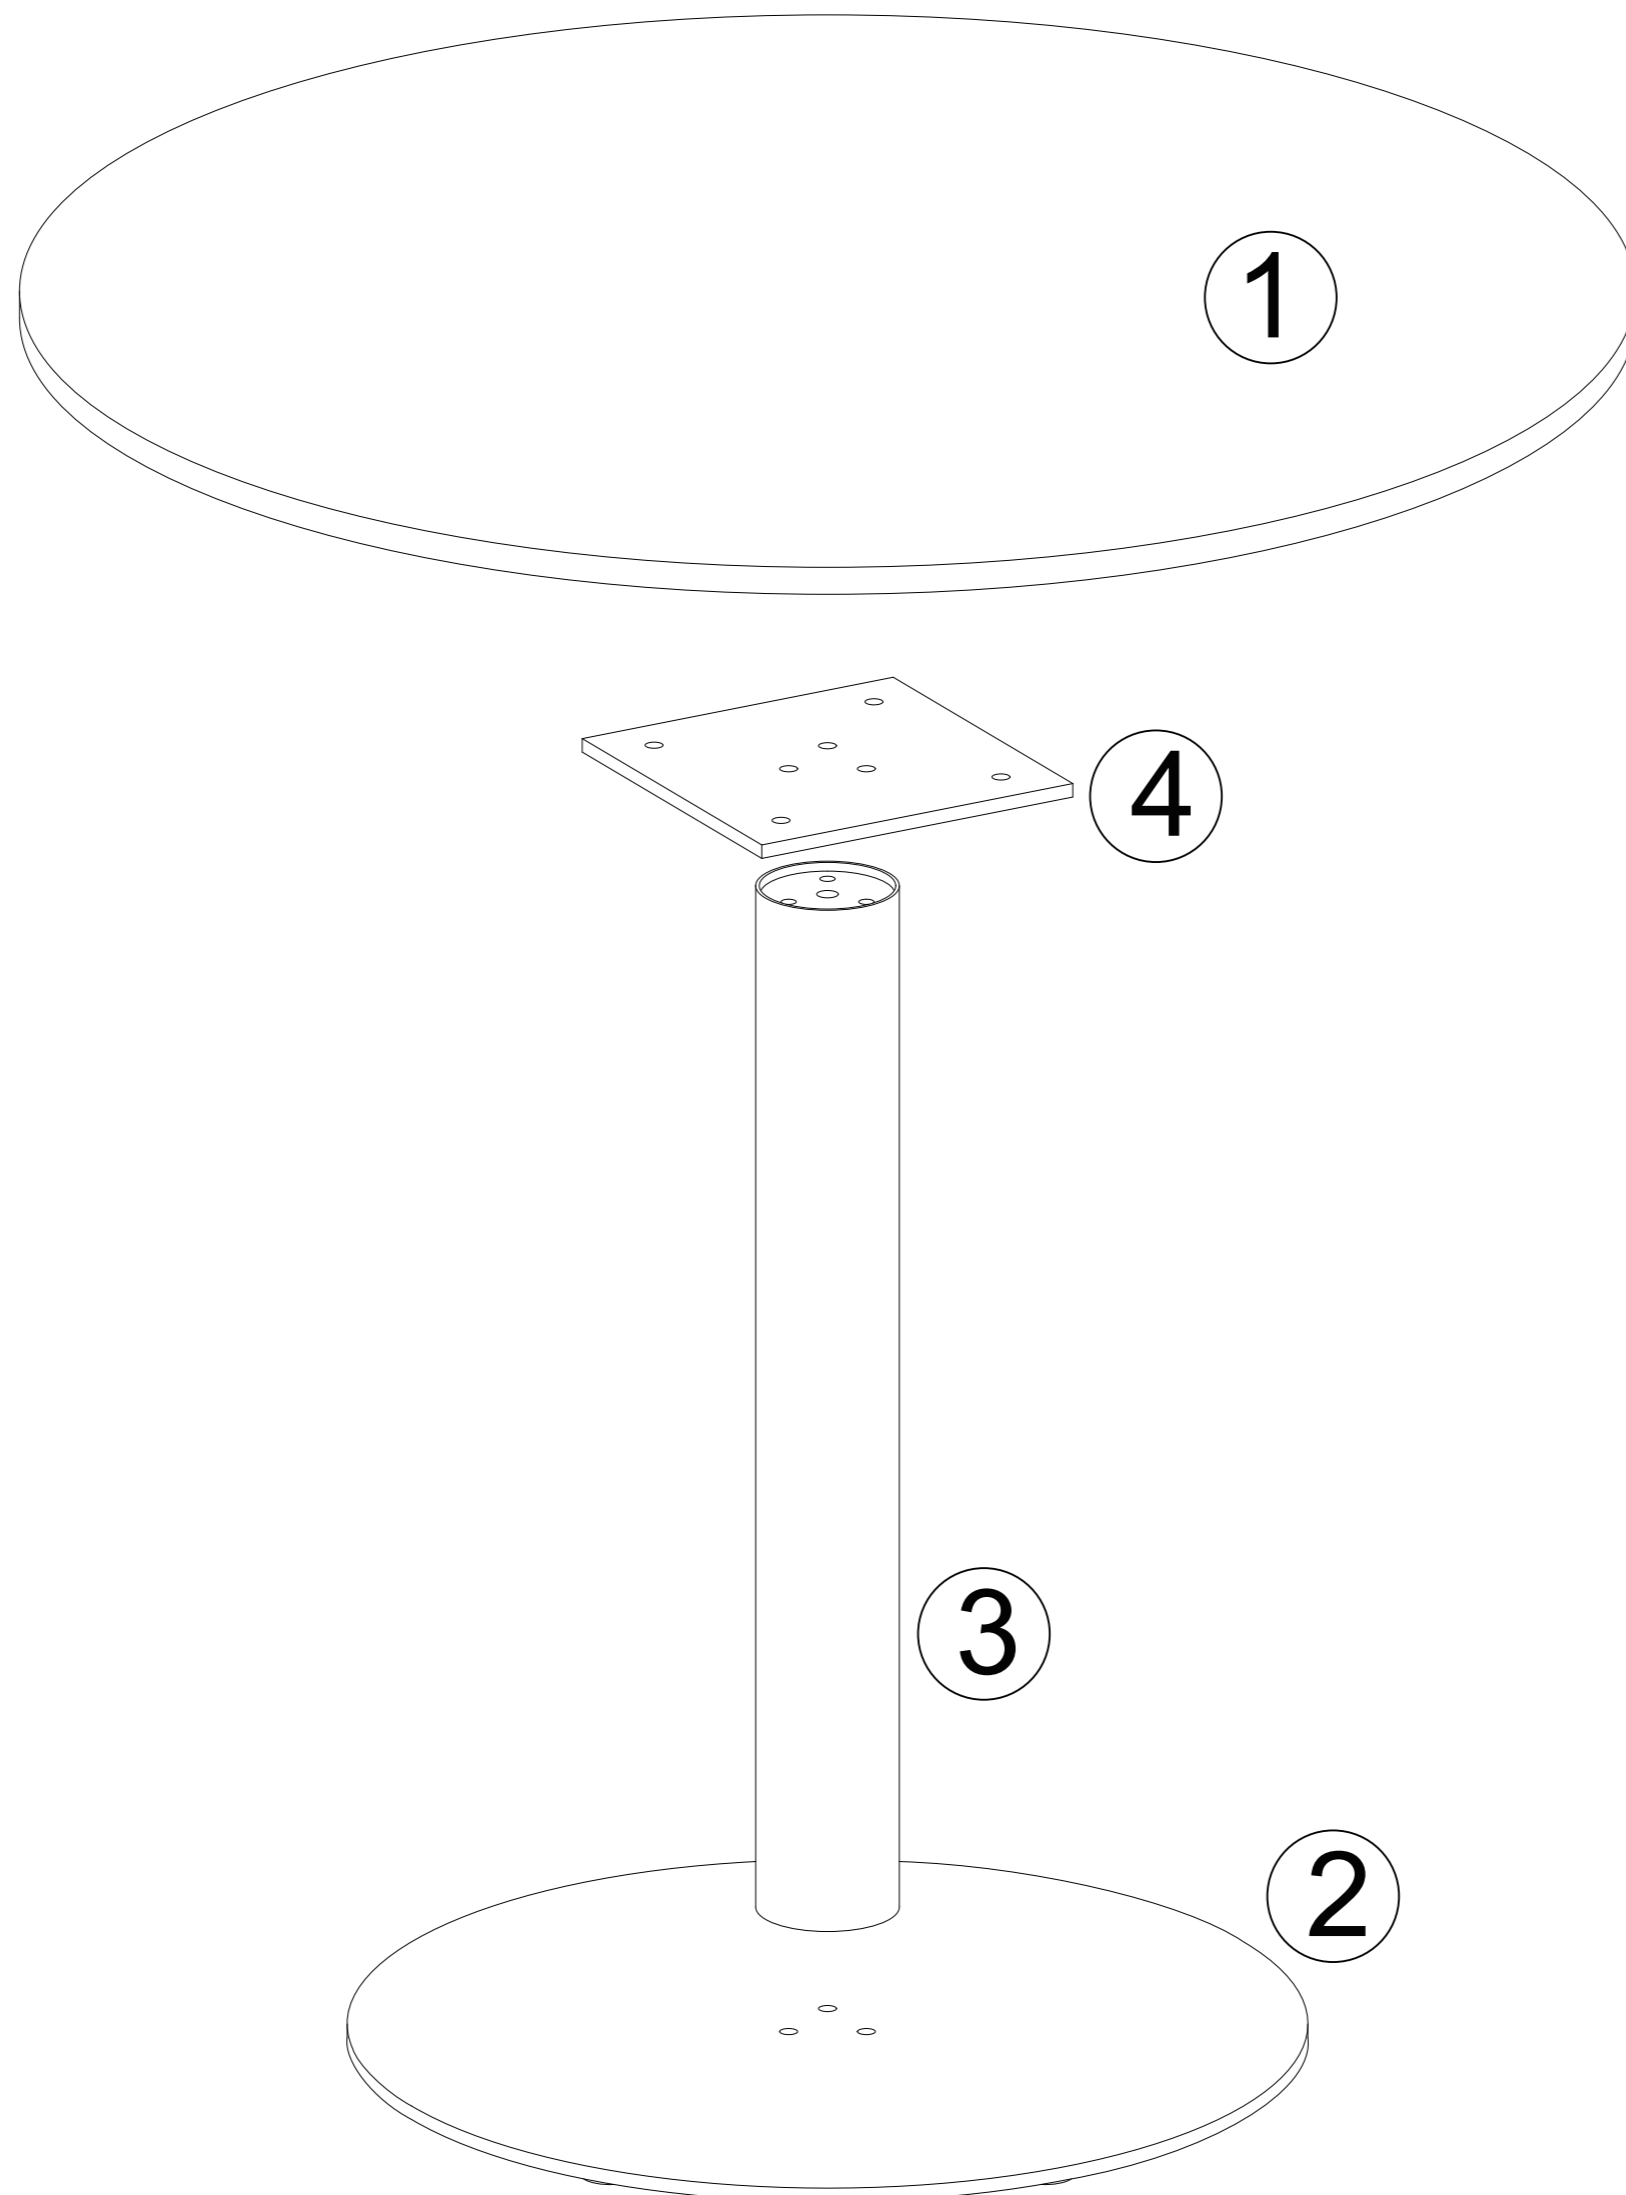

CORB Y-dining table

			✓
①	1	Ø1050 x 33	
②	1	Ø650 x 8	
③	1	Ø80 x 698	
④	1	200 x 200 x 8	

<p>A x 3</p>  <p>M8 x 25</p>	<p>B x 7</p>  <p>M8 x 25</p>	<p>C x 7</p>  <p>Ø16 x 2.0</p>
<p>D x 7</p>  <p>Ø13 x 2.0</p>	<p>E x 1</p>  <p>6MM</p>	<p>F x 1</p>  <p>5MM</p>
<p>G x 8</p>  <p>Ø32 x 5</p>		

1

B x 3  M8 x 25	C x 3  Ø16 x 2.0	D x 3  Ø13 x 2.0	E x 1  6MM
---	---	--	---

2

B x 4  M8 x 25	C x 4  Ø16 x 2.0	D x 4  Ø13 x 2.0	E x 1  6MM
---	---	--	---

3

A x 3  M8 x 25	F x 1  5MM	G x 8  Ø32 x 5
---	---	--