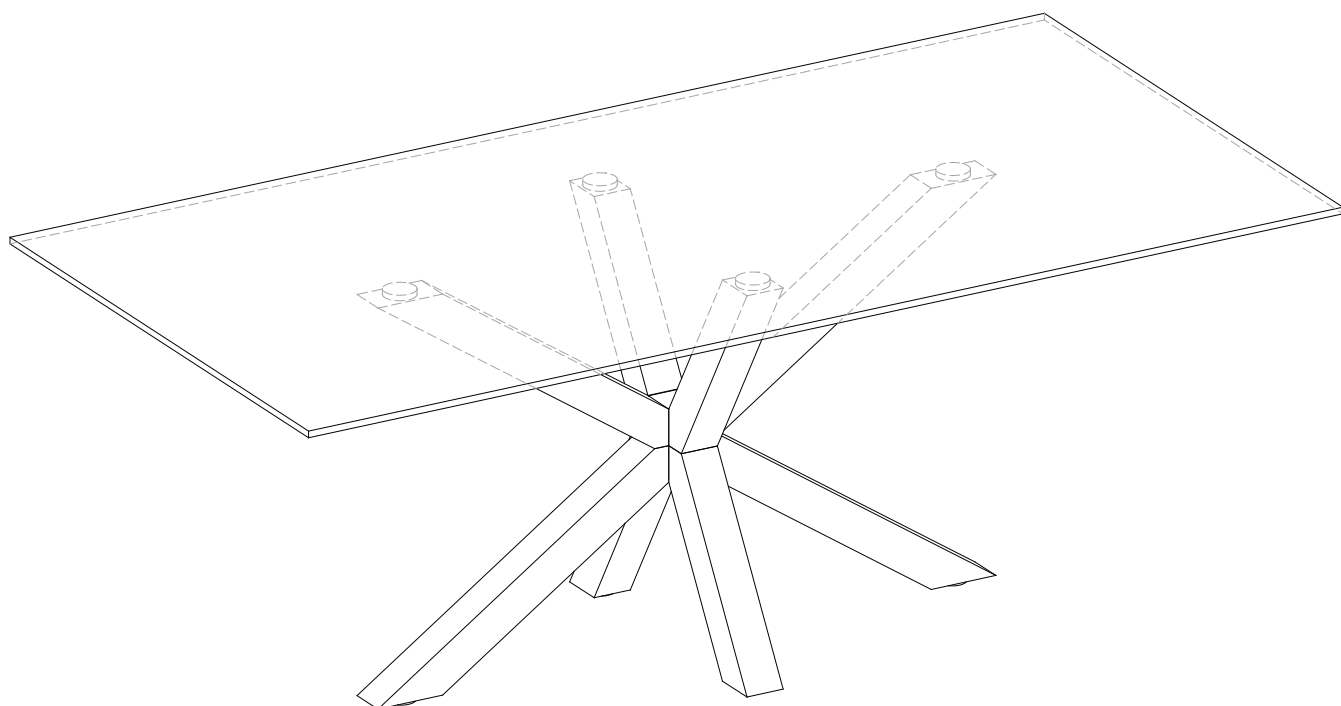

# HEAVEN-dining table

			✓
①	2	564x726x70	
②	2	263x726x70	
③	1	70x70x122	
④	1	69x69x3	
⑤	1	69x69x3	
⑥	1	2000x1000x12	

<p>A x 1</p>  <p>M6 x 140mm</p>	<p>B x 8</p>  <p>M8 x 20mm</p>	<p>C x 4</p>  <p>M10 x 16mm</p>	<p>D x 1</p>  <p>M6</p>	<p>E x 4</p>  <p>Ø50/M8</p>	<p>F x 1</p>  <p>8mm</p>
<p>G x 1</p>  <p>10mm</p>	<p>H x 1</p>  <p>6mm</p>				

# 4

H x 1

6mm