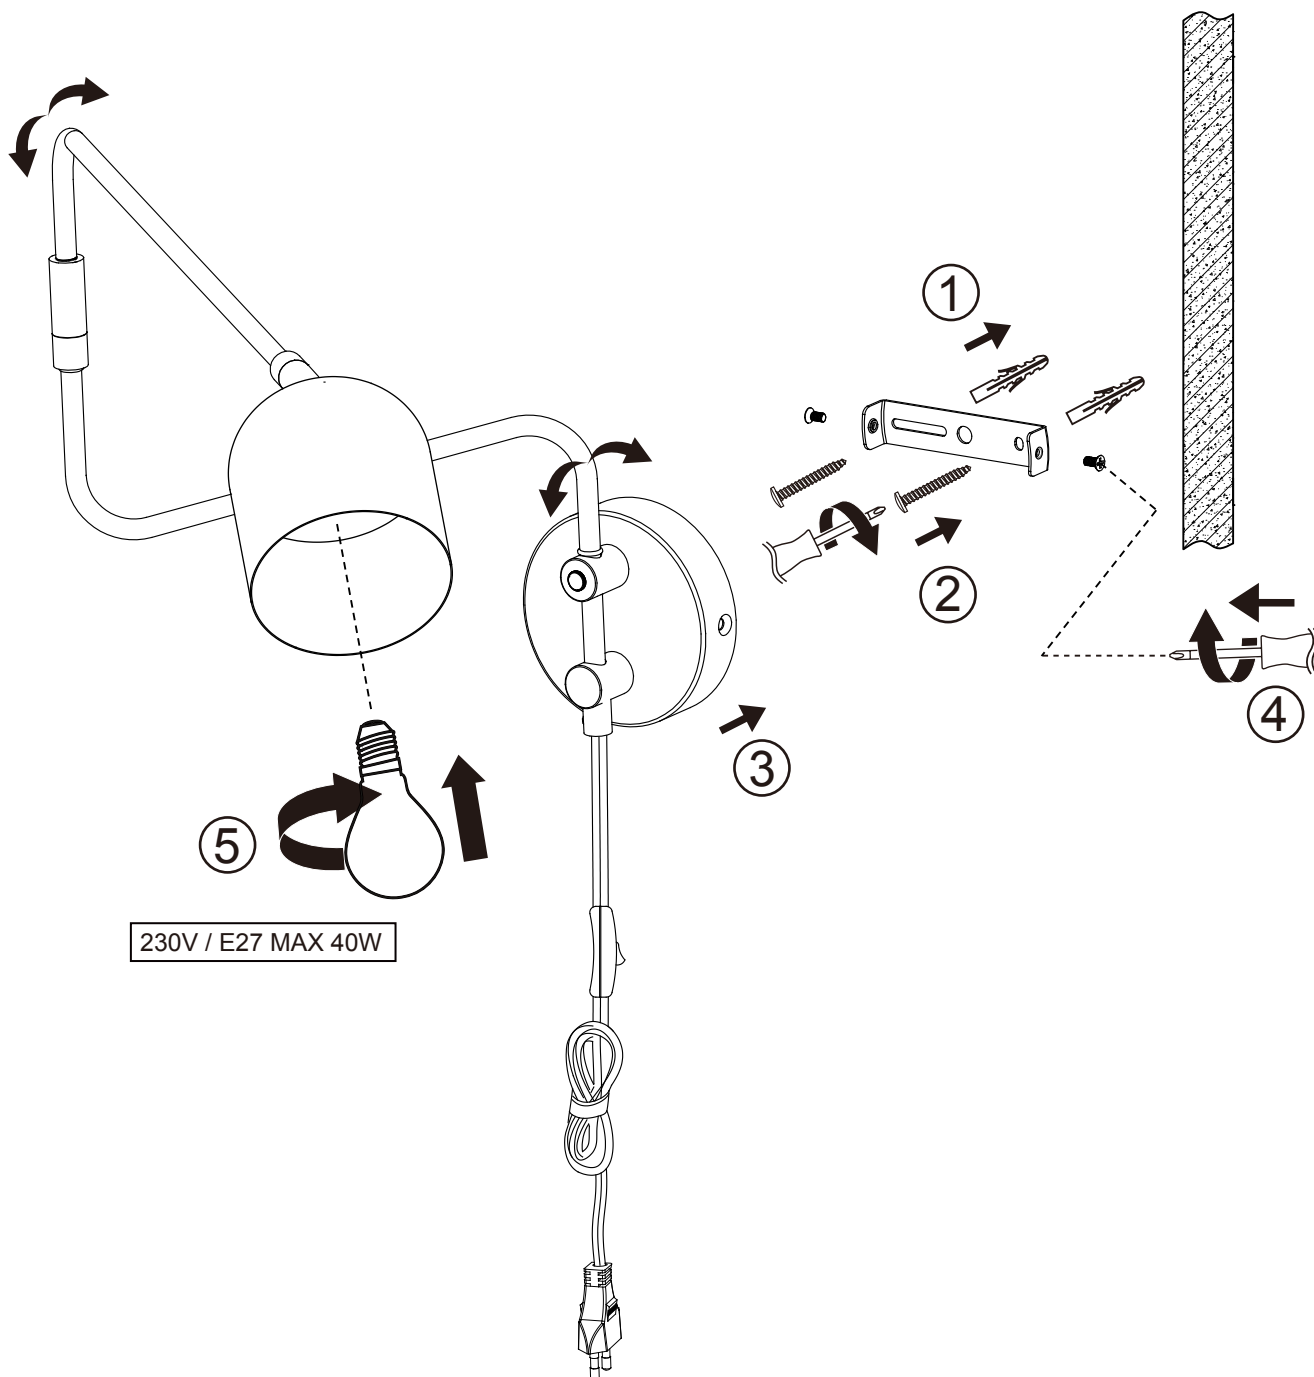

AUSTIN

230V / E27 MAX 40W

Ref-No.: 1690878-01-0
230V~, 50Hz.
E27 MAX. 40W

Ellos AB, Box 961
501 10 Borås, Sweden