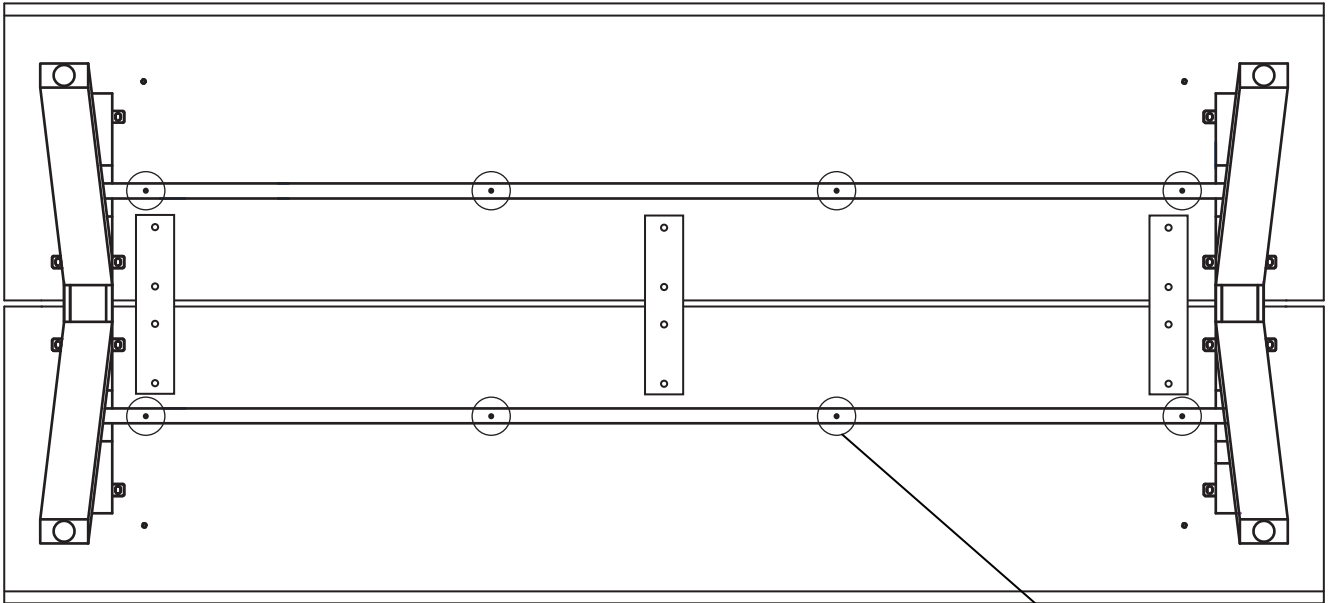

# CARRADALE DINING TABLE RECTANGULAR WITH V-LEG

**ROWICO**

HOME

Ax2 	Bx2 	Dx2 	Mx3 	E <sub>x1</sub>  # 4
Hx12 	Ix12 	Jx16  M6 × 12	Nx8  M6 × 65	F <sub>x16</sub>  M6 × 12
				Kx1 

①

②

3

4

5

6

Dra inte åt skruvarna helt, förrän samtliga skruvar är monterade.  
Do not tighten the screws completely, until all screws are assembled.

7

 Dra åt skruvarna helt.  
Tighten the screws fully.

**100%**

8