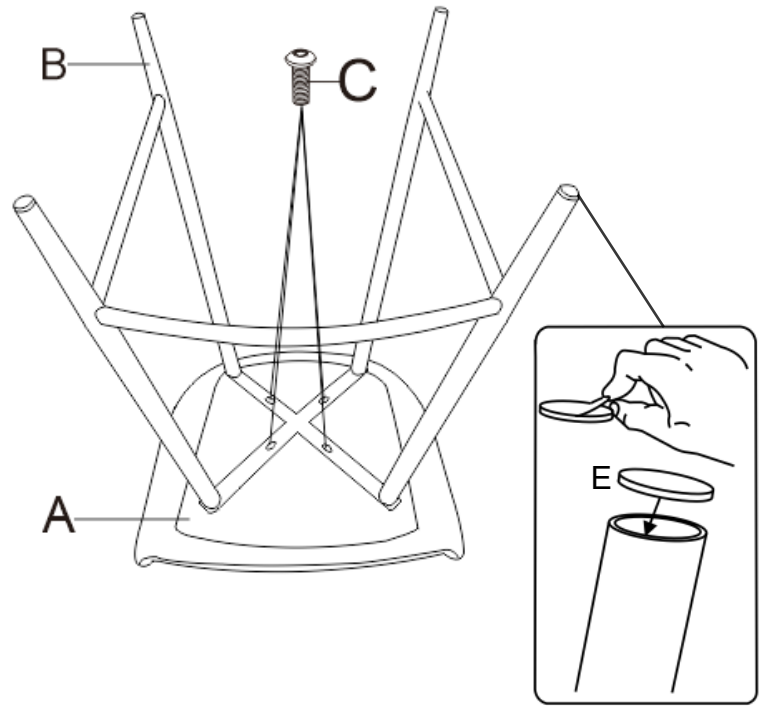

# SIERRA BAR STOOL

# ROWICO

HOME

①

<p><b>Ax1</b></p> 	<p><b>Cx4</b></p>  <p><b>M6*18mm</b></p>
<p><b>Bx1</b></p> 	<p><b>Dx1</b></p>  <hr/> <p><b>Ex4</b></p> 

②