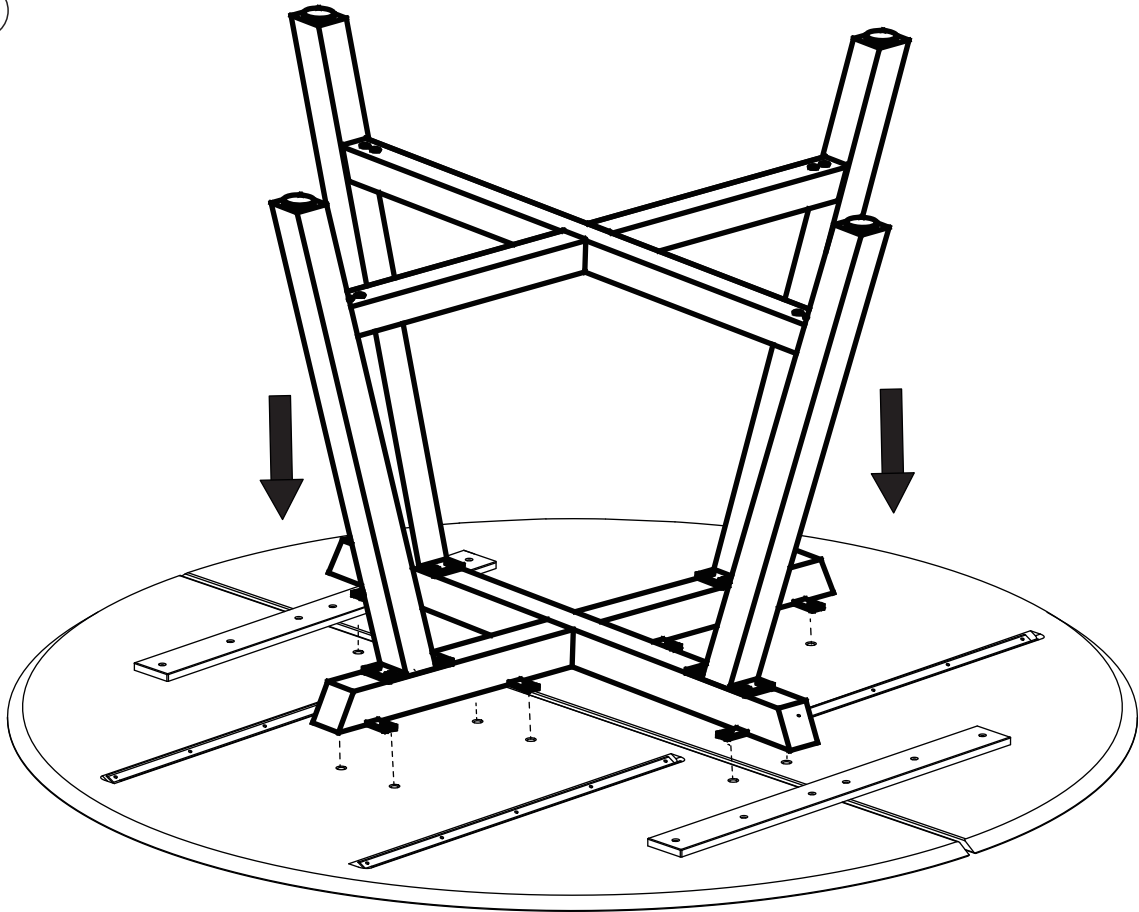

ASSEMBLY INSTRUCTION

CARRADALE DINING TABLE ROUND WITH A-LEG

ROWICO
HOME

Ax1 	Gx24 M6 × 16
Bx4 	Hx8
Cx1 	Ix12
Dx2 	Jx12 M6 × 12
Lx2 	Kx1
Ex1 # 4	

3

4

5

6

7

Belasta inte kanten med för hög vikt, för att undvika att bordet välter.
Do not overload the edge to prevent the table from tipping over.