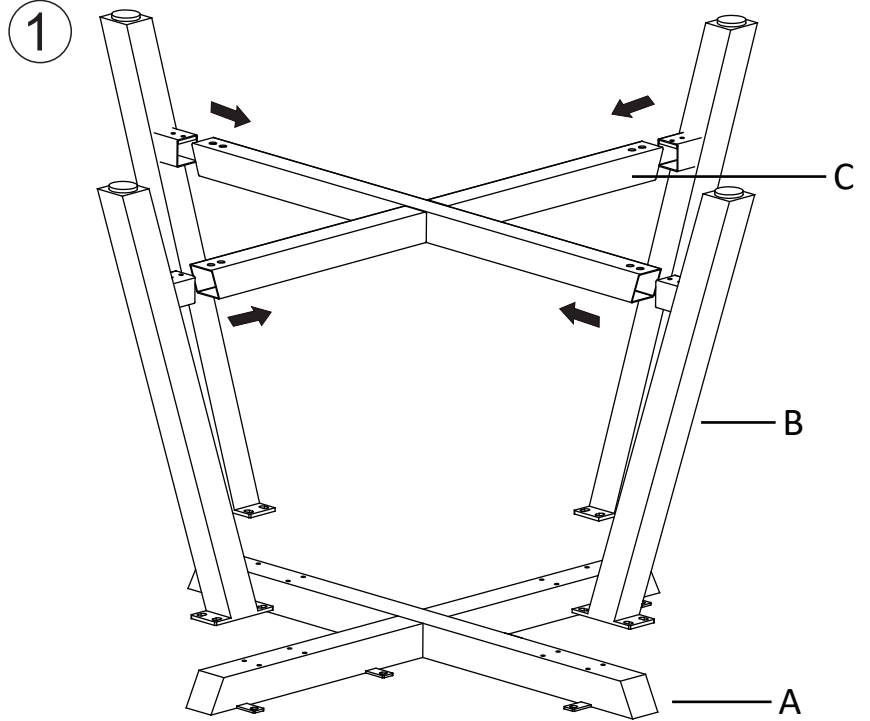

ASSEMBLY INSTRUCTION

CARRADALE DINING TABLE ROUND WITH A-LEG

ROWICO
HOME

Ax1 	Gx24 M6 × 16
Bx4 	Hx8
Cx1 	Ix12
Dx2 	Jx12 M6 × 12
Lx2 	Kx1
Ex1 # 4	

3

4

5

6

7

Belasta inte kanten med för hög vikt, för att undvika att bordet välter.
Do not overload the edge to prevent the table from tipping over.