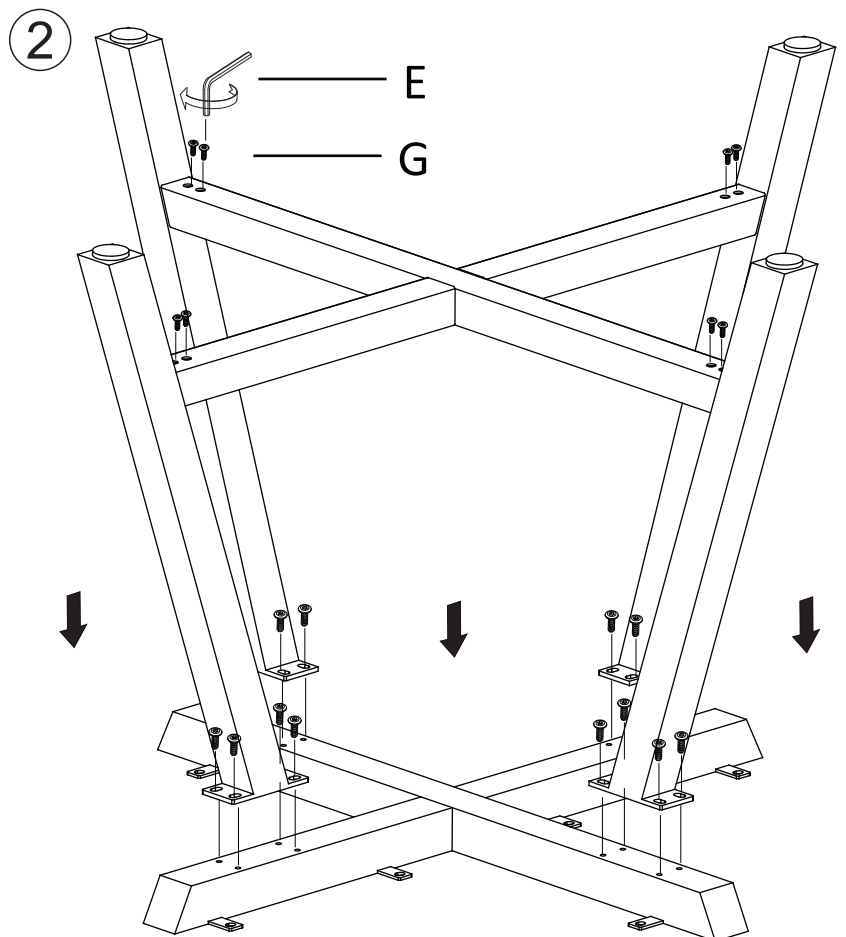

ASSEMBLY INSTRUCTION

CARRADALE DINING TABLE ROUND WITH A-LEG

ROWICO
HOME

Ax1 	Gx24 M6 × 16
Bx4 	Hx8
Cx1 	Ix12
Dx2 	Jx12 M6 × 12
Lx2 	Kx1
Ex1 # 4	

3

4

5

6

7

Belasta inte kanten med för hög vikt, för att undvika att bordet välter.
Do not overload the edge to prevent the table from tipping over.