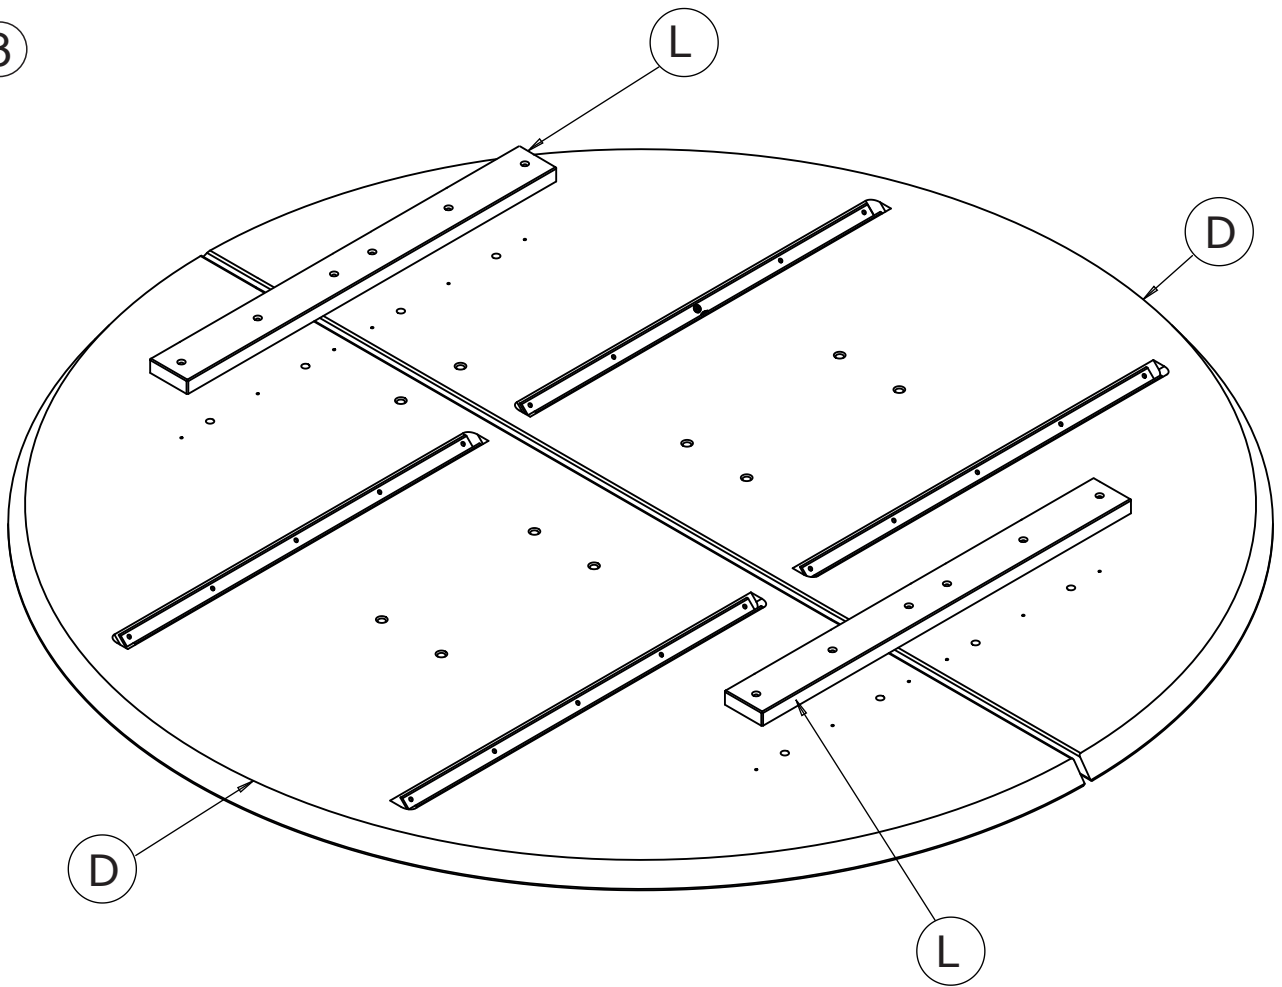

ASSEMBLY INSTRUCTION

CARRADALE DINING TABLE ROUND WITH A-LEG

ROWICO
HOME

Ax1 	Gx24 M6 × 16
Bx4 	Hx8
Cx1 	Ix12
Dx2 	Jx12 M6 × 12
Lx2 	Kx1
Ex1 # 4	

3

4

5

6

7

Belasta inte kanten med för hög vikt, för att undvika att bordet välter.
Do not overload the edge to prevent the table from tipping over.