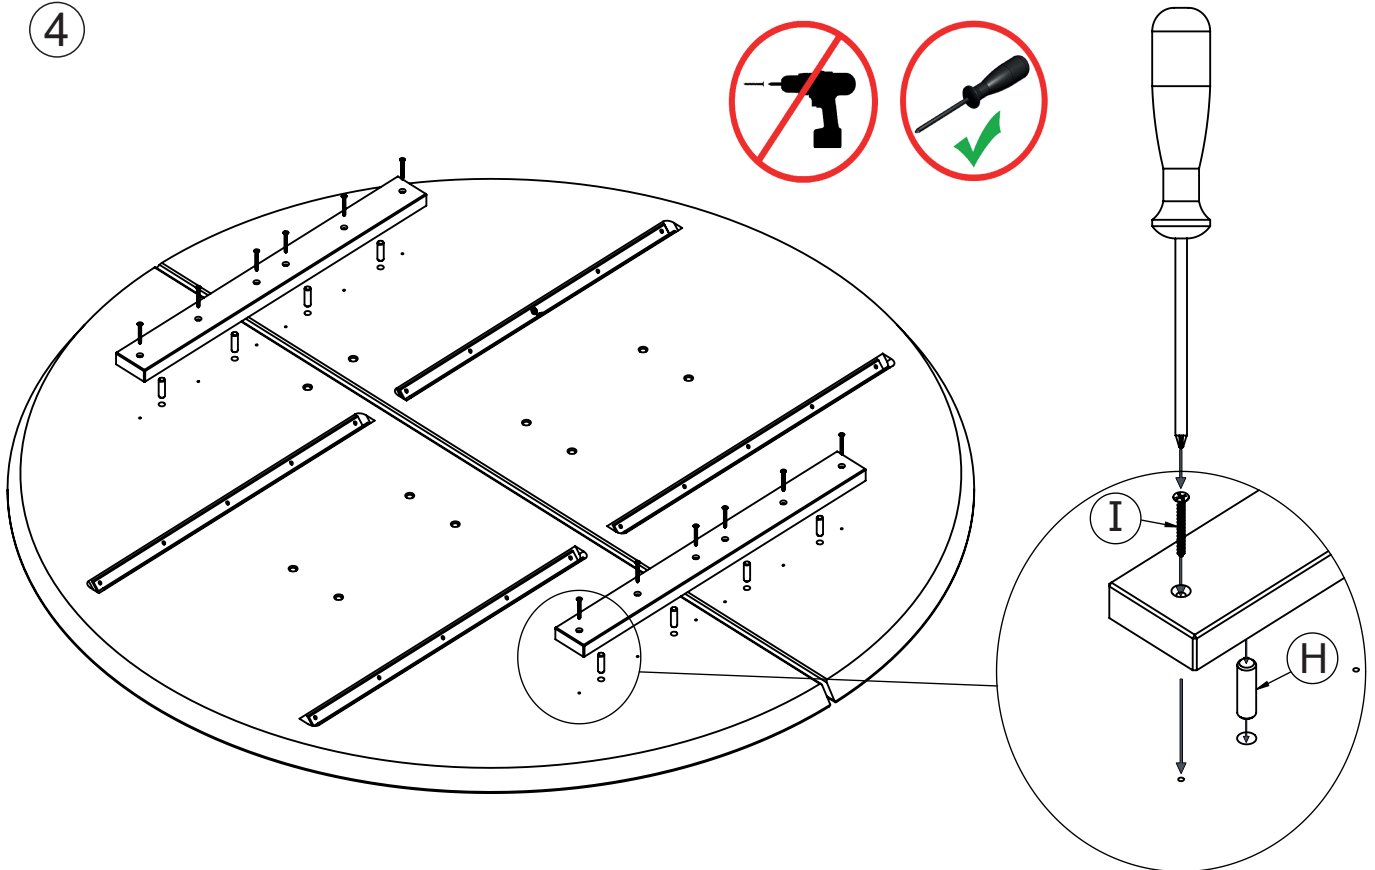

ASSEMBLY INSTRUCTION

CARRADALE DINING TABLE ROUND WITH A-LEG

ROWICO
HOME

Ax1 	Gx24 M6 × 16
Bx4 	Hx8
Cx1 	Ix12
Dx2 	Jx12 M6 × 12
Lx2 	Kx1
Ex1 # 4	

3

4

5

6

7

Belasta inte kanten med för hög vikt, för att undvika att bordet välter.
Do not overload the edge to prevent the table from tipping over.