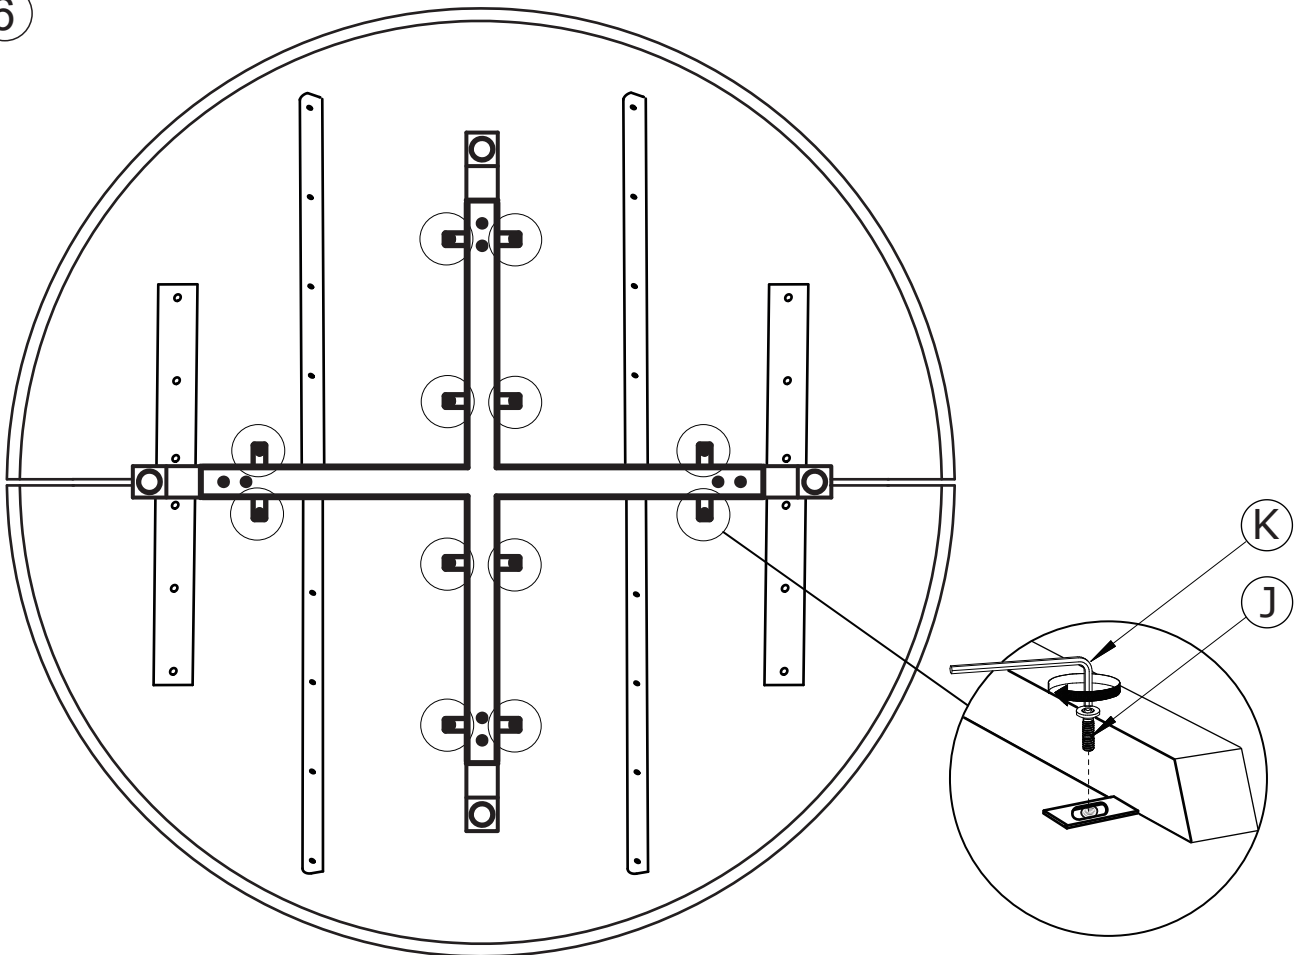

ASSEMBLY INSTRUCTION

CARRADALE DINING TABLE ROUND WITH A-LEG

ROWICO
HOME

Ax1 	Gx24 M6 × 16
Bx4 	Hx8
Cx1 	Ix12
Dx2 	Jx12 M6 × 12
Lx2 	Kx1
Ex1 # 4	

3

4

5

6

7

Belasta inte kanten med för hög vikt, för att undvika att bordet välter.
Do not overload the edge to prevent the table from tipping over.