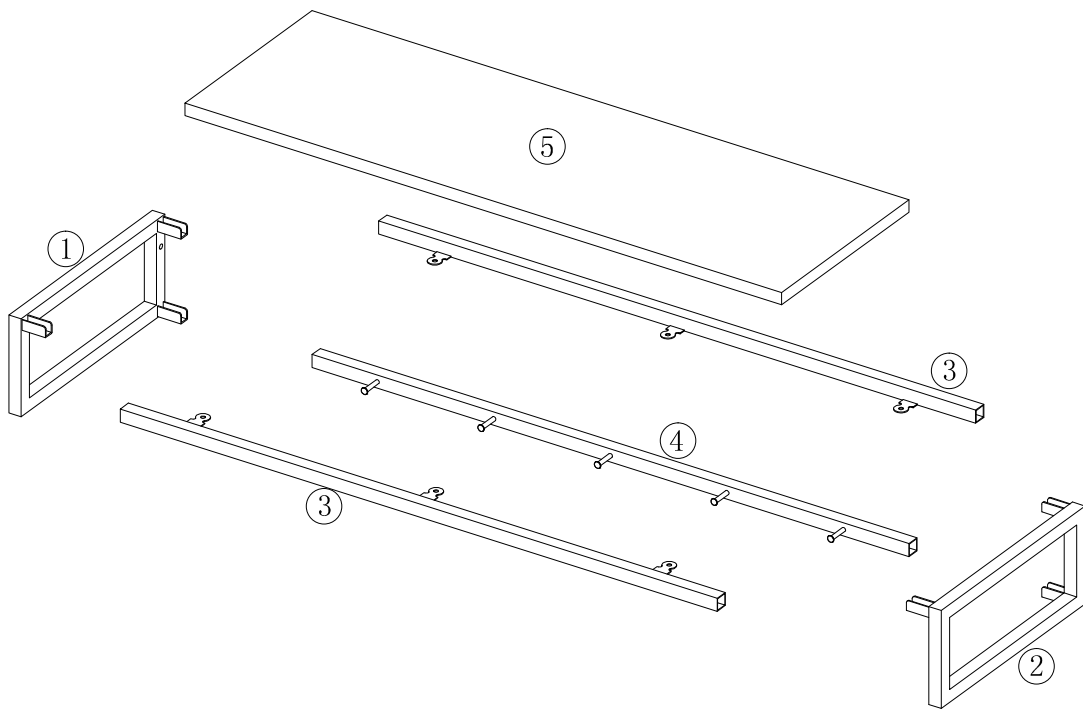

4291200

Vita hat shelf

A	x 8	B	x 6	C	x 1	D	x 2
							
M5 x 12		Ø4 x 10		3mm			

1 ▷

B	x 6	
Ø4 x 10		

2 ▷

3 ▷

A	x 4	C	x 1
			
M5 x 12		3mm	

4 ▷

A	x 4	C	x 1
			
M5 x 12		3mm	

5 ▷