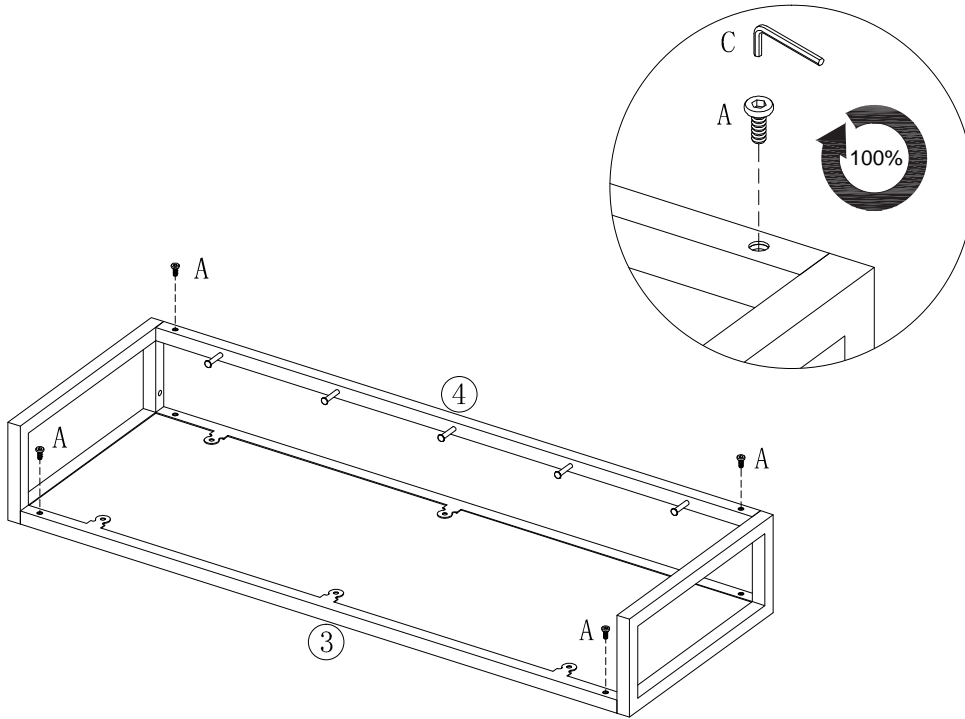

4291200

Vita hat shelf

A	x 8	B	x 6	C	x 1	D	x 2
							
M5 x 12		Ø4 x 10		3mm			

1 ▷

B	x 6	
Ø4 x 10		

2 ▷

3 ▷

A	x 4	C	x 1
			
M5 x 12		3mm	

4 ▷

A	x 4	C	x 1
			
M5 x 12		3mm	

5 ▷