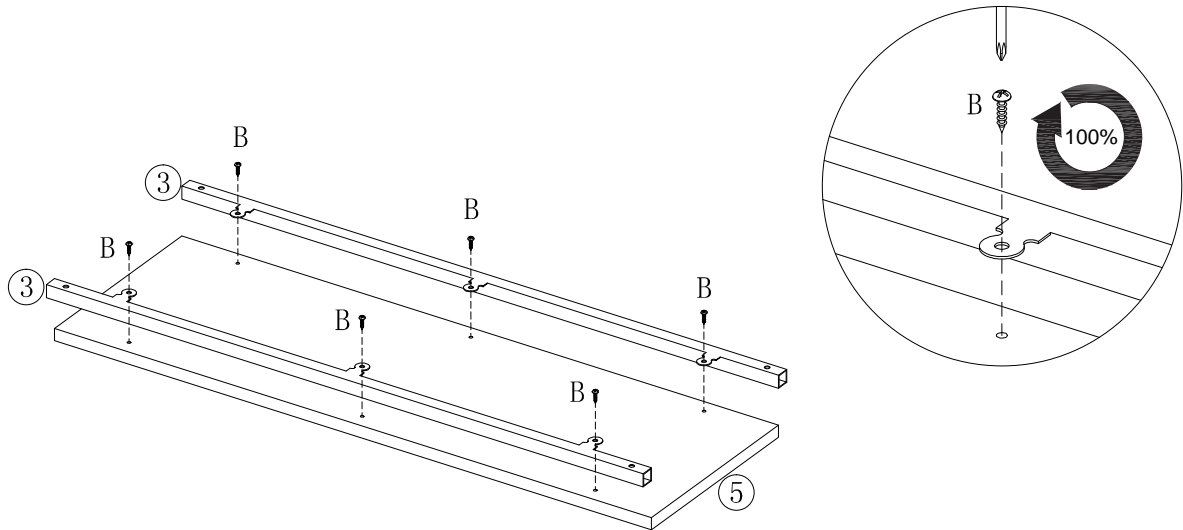

4291200

Vita hat shelf

A	x 8	B	x 6	C	x 1	D	x 2
							
M5 x 12		Ø4 x 10		3mm			

1 ▷

B	x 6	
Ø4 x 10		

2 ▷

3 ▷

A	x 4	C	x 1
			
M5 x 12		3mm	

4 ▷

A	x 4	C	x 1
			
M5 x 12		3mm	

5 ▷