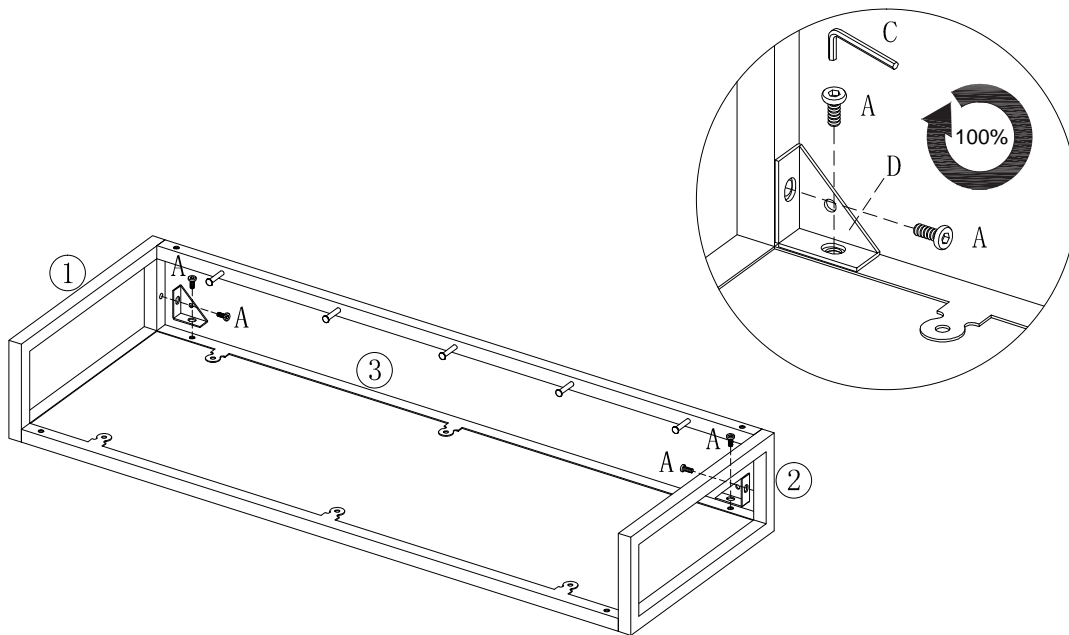

4291200

Vita hat shelf

A	x 8	B	x 6	C	x 1	D	x 2
							
M5 x 12		Ø4 x 10		3mm			

1 ▷

B	x 6	
Ø4 x 10		

2 ▷

3 ▷

A	x 4	C	x 1
			
M5 x 12		3mm	

4 ▷

A	x 4	C	x 1
			
M5 x 12		3mm	

5 ▷