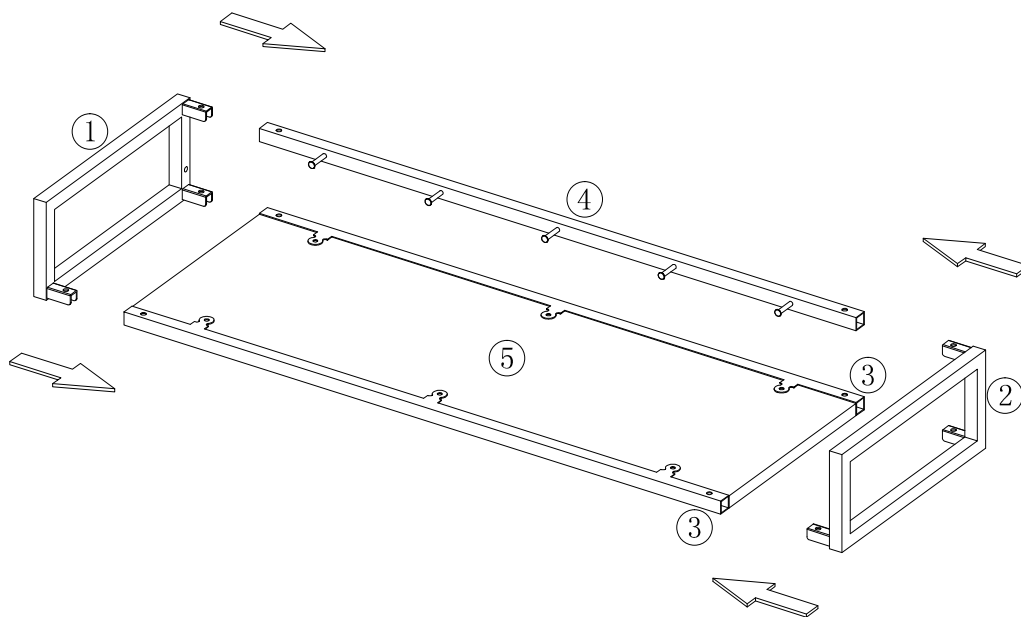

4291200

Vita hat shelf

A	x 8	B	x 6	C	x 1	D	x 2
							
M5 x 12		Ø4 x 10		3mm			

1 ▷

B	x 6	
Ø4 x 10		

2 ▷

3 ▷

A	x 4	C	x 1
			
M5 x 12		3mm	

4 ▷

A	x 4	C	x 1
			
M5 x 12		3mm	

5 ▷