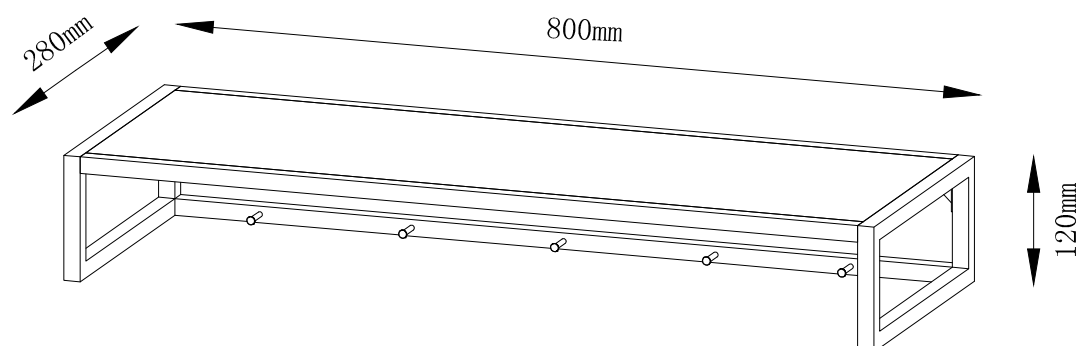

4291200

Vita hat shelf

A	x 8	B	x 6	C	x 1	D	x 2
							
M5 x 12		Ø4 x 10		3mm			

1 ▷

B	x 6	
Ø4 x 10		

2 ▷

3 ▷

A	x 4	C	x 1
			
M5 x 12		3mm	

4 ▷

A	x 4	C	x 1
			
M5 x 12		3mm	

5 ▷