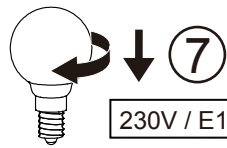

SINNA

230V / E14 MAX 25W

Ref-No.: 1699593-01-0
230V~, 50Hz.
2 x E14 MAX. 25W

Ellos AB, Box 961
501 10 Borås, Sweden