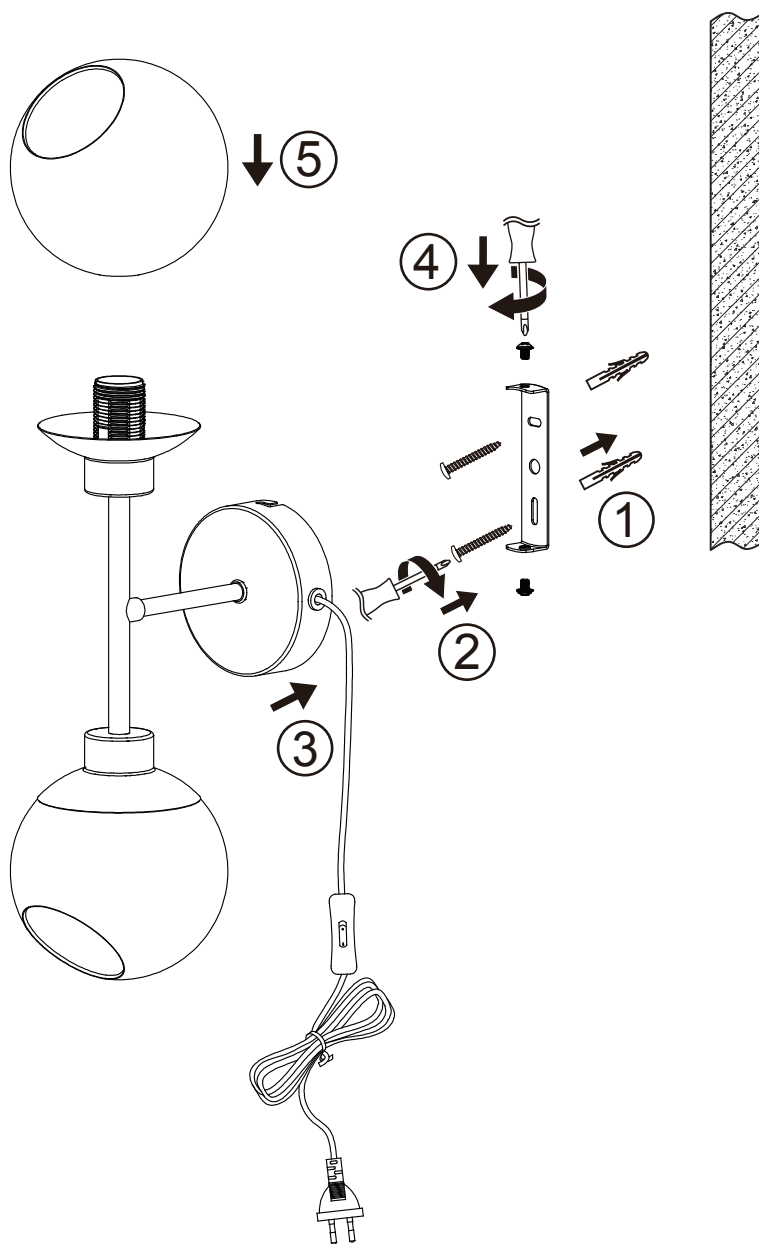

SINNA

230V / E14 MAX 25W

Ref-No.: 1699593-01-0
230V~, 50Hz.
2 x E14 MAX. 25W

Ellos AB, Box 961
501 10 Borås, Sweden