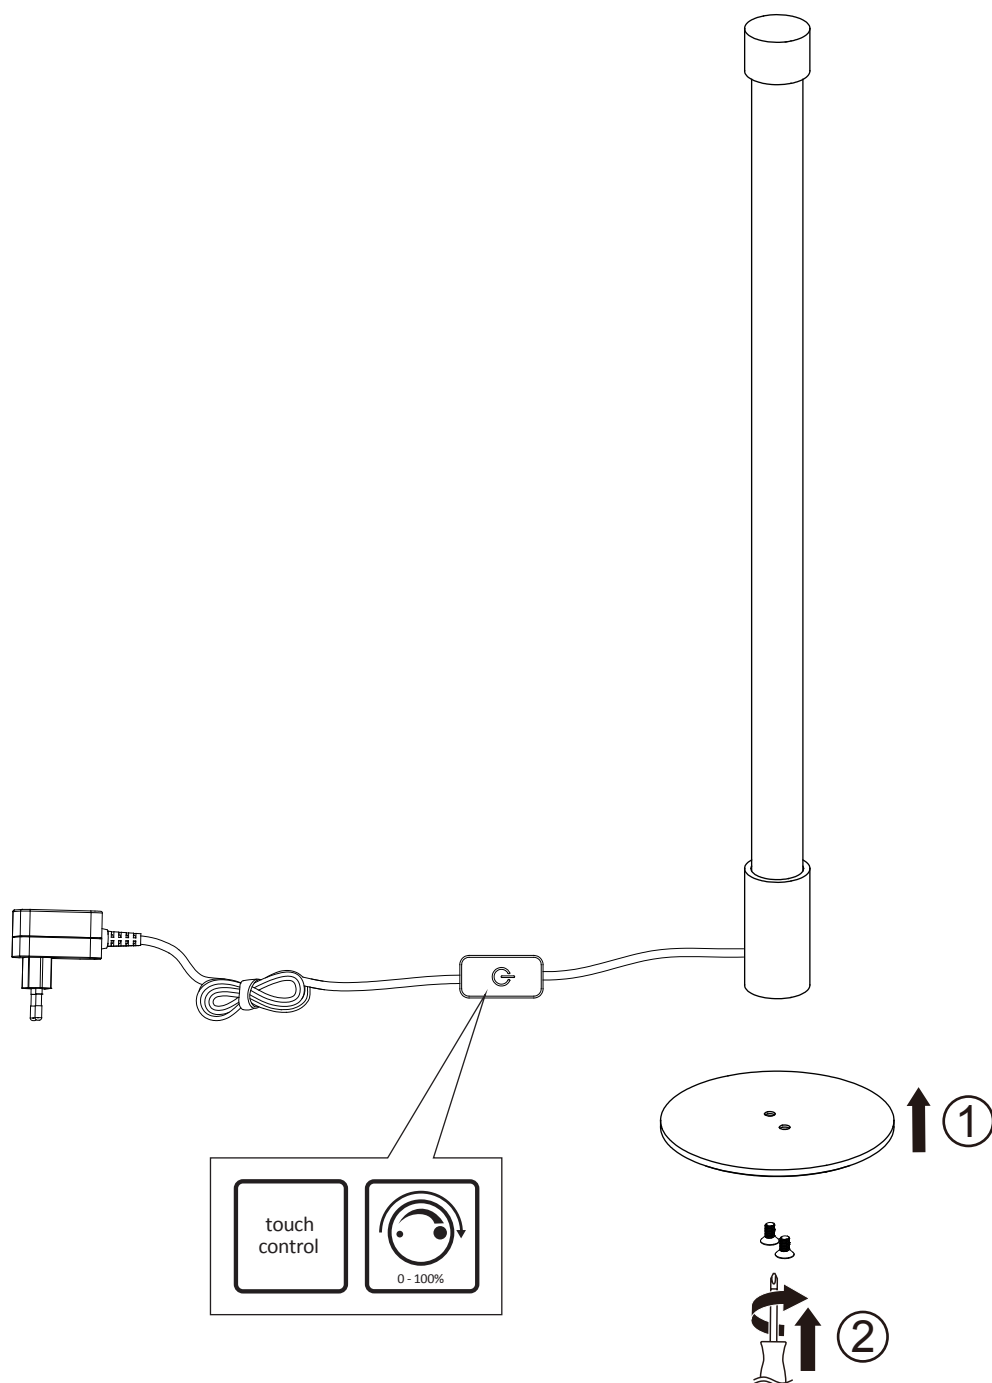

TARMY

Ref-No.:1700013-01-0

230V~, 50Hz.

LED 6W

Ellos AB, Box 961
501 10 Borås, Sweden