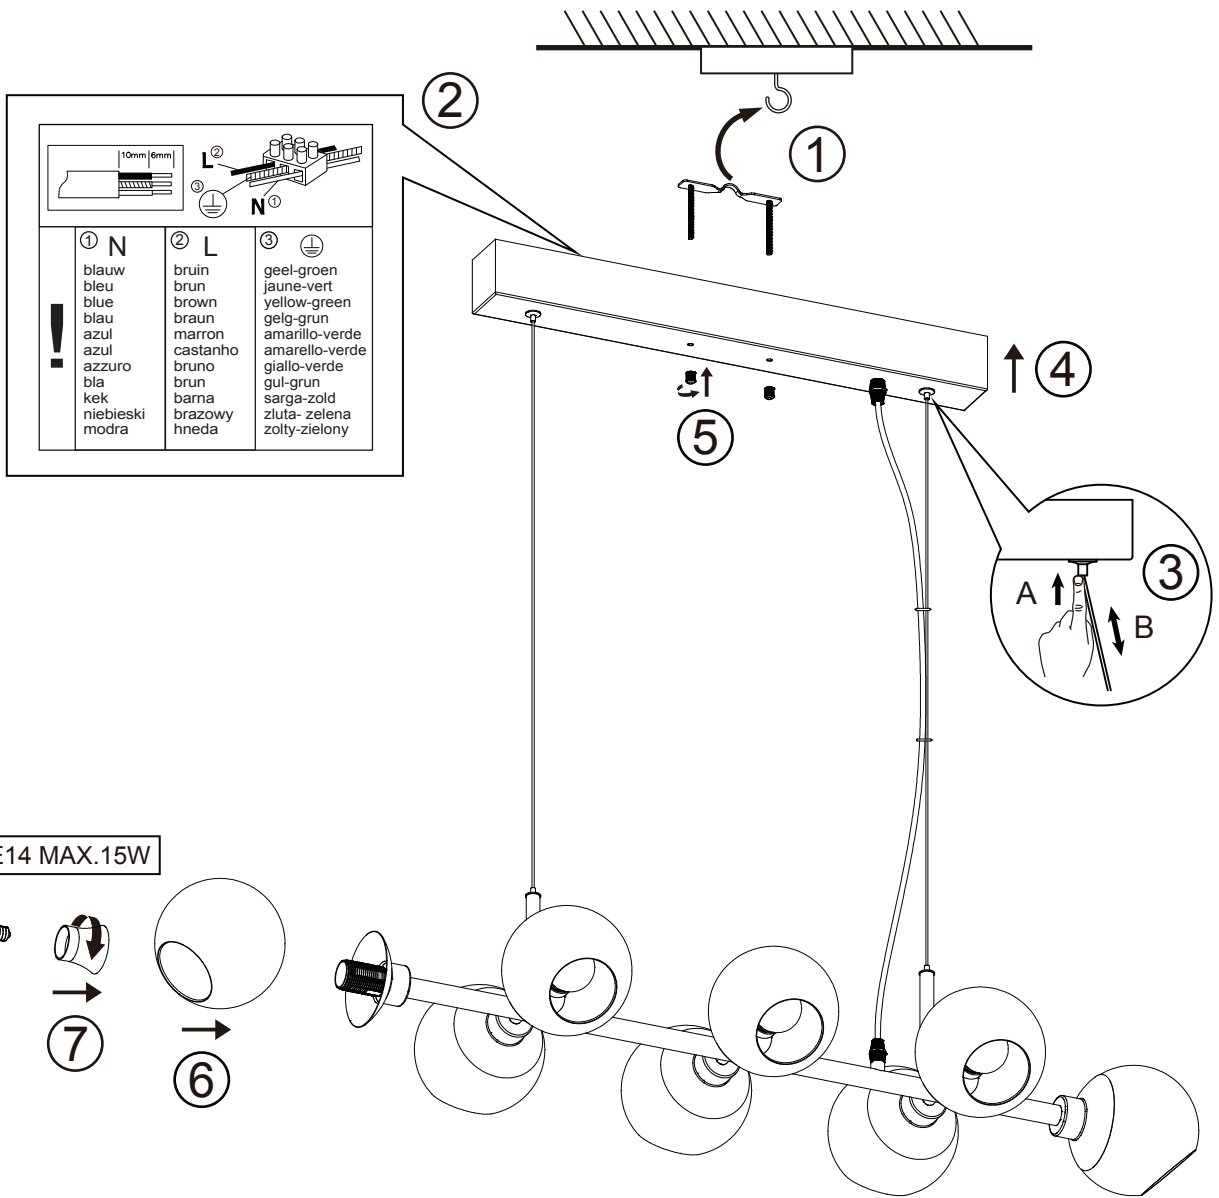

# SINNA

230V / E14 MAX.15W

Ref-No.: 1700462-01-0  
 230V~, 50Hz.  
 8x E14 MAX.15W  
  
 Ellos AB, Box 961  
 501 10 Borås, Sweden