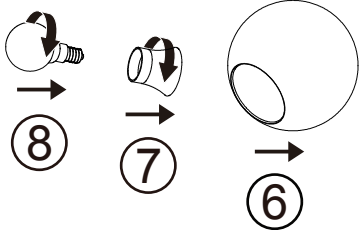

# SINNA

230V / E14 MAX.15W

Ref-No.: 1700462-01-0  
 230V~, 50Hz.  
 8x E14 MAX.15W  
  
 Ellos AB, Box 961  
 501 10 Borås, Sweden