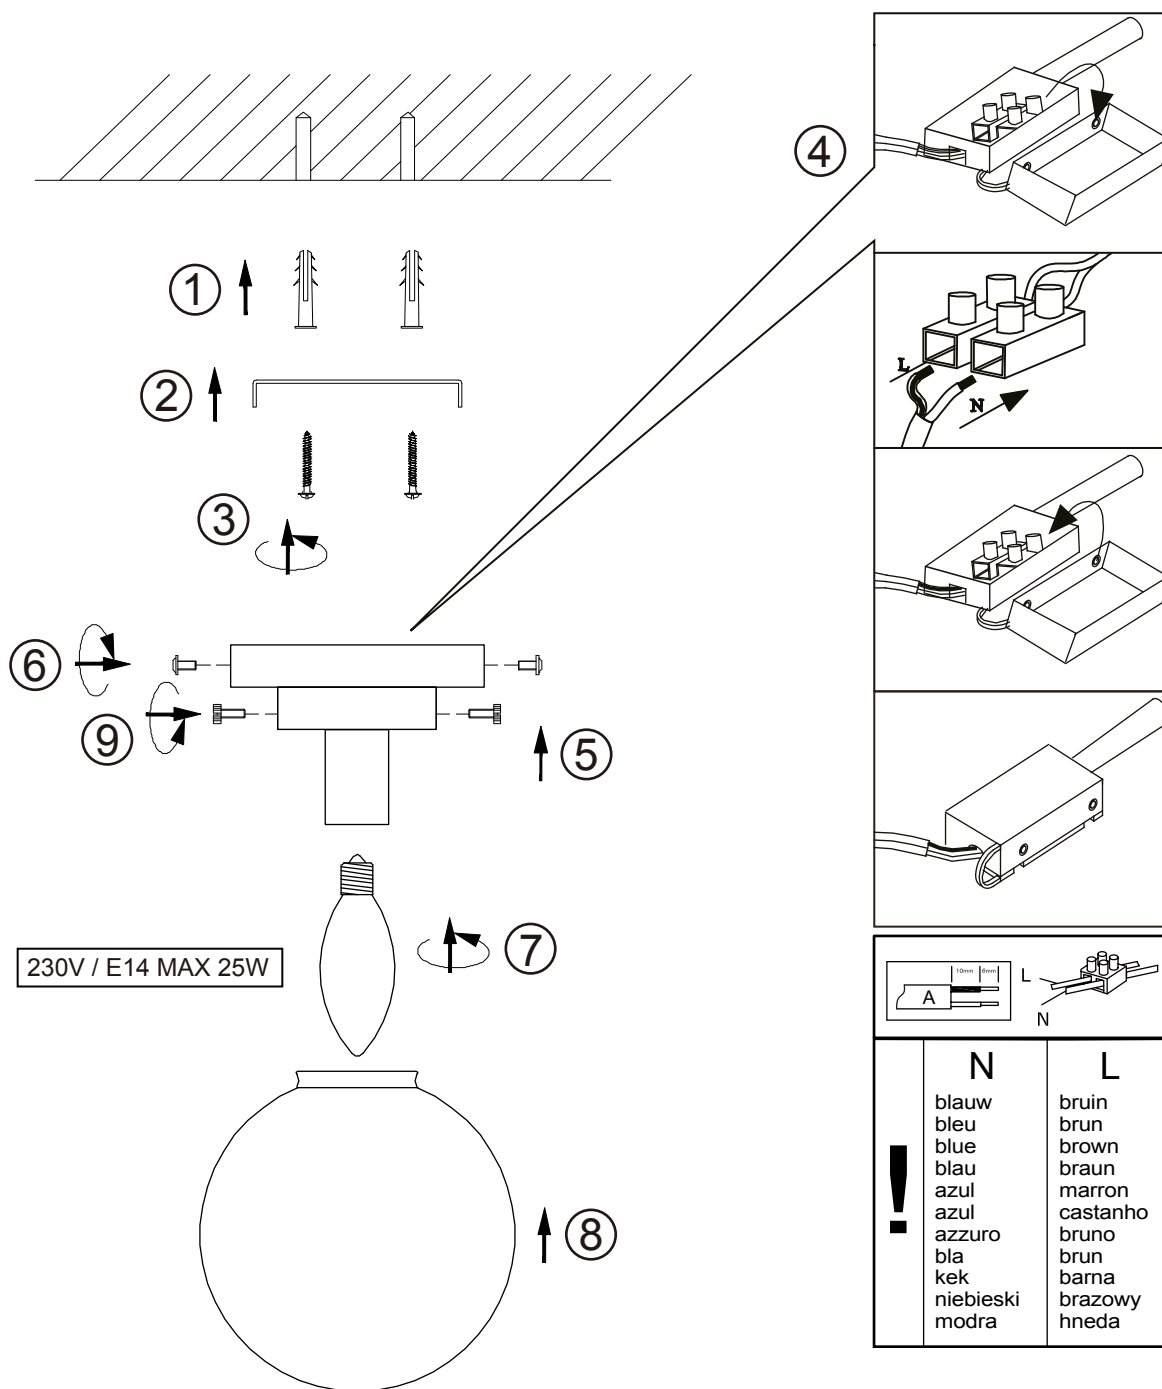

TINK

Ref-No.: 1507819-01-0,
 1578093-01-0,
 1705141-01-0,
 1705117-01-0
 230V~, 50Hz.
 E14 MAX. 25W

Ellos AB, Box 961
 501 10 Borås, Sweden