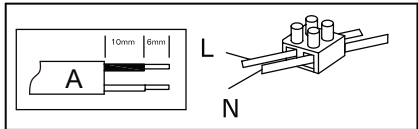

SUNAN

	N	L
!	blauw bleu blue blau azul azul azzuro bla kek niebieski modra	bruin brun brown braun marron castanho bruno brun barna brazowy hneda

230V / E27 MAX 40W

Ref-No.: 1708485-01-0
 230V~, 50Hz.
 E27 MAX. 40W