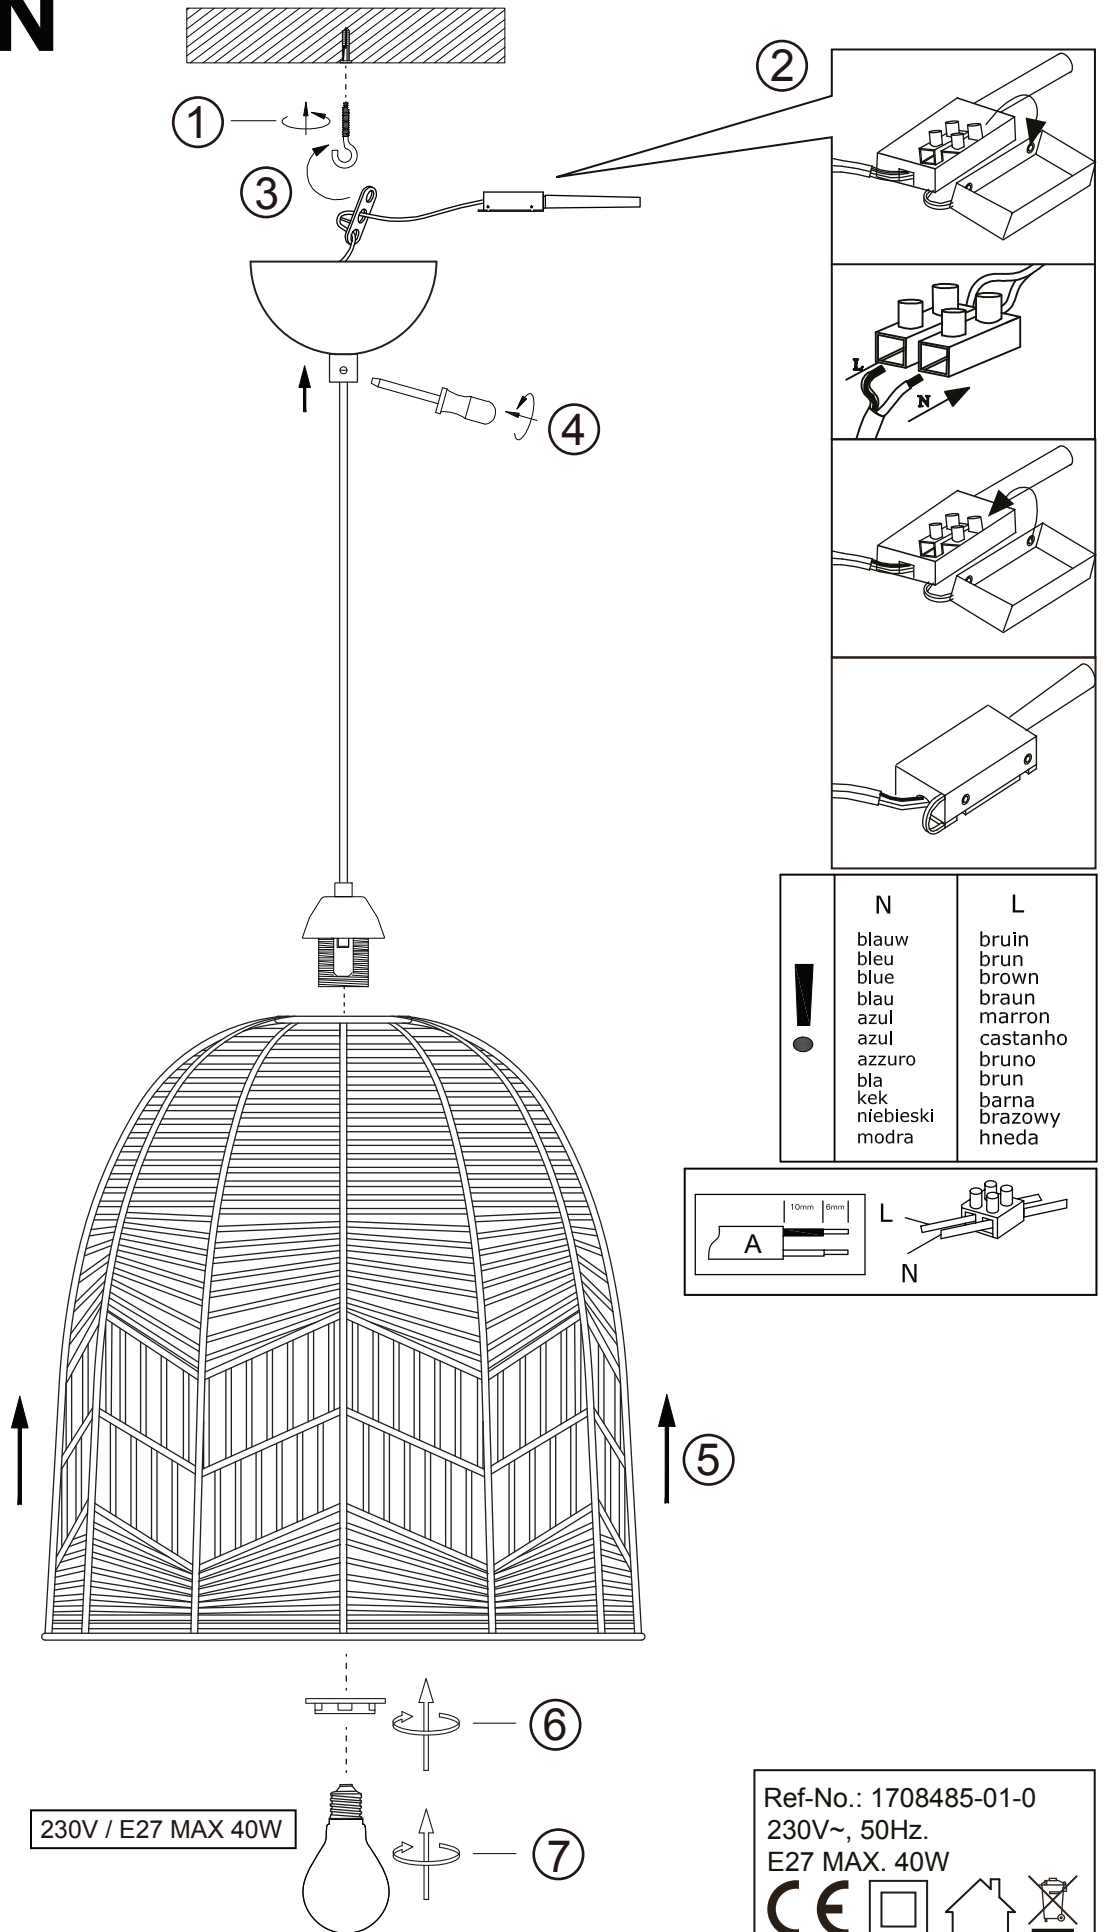

SUNAN

	N	L
!	blauw bleu blue blau azul azul azzuro bla kek niebieski modra	bruin brun brown braun marron castanho bruno brun barna brazowy hneda

230V / E27 MAX 40W

Ref-No.: 1708485-01-0
 230V~, 50Hz.
 E27 MAX. 40W