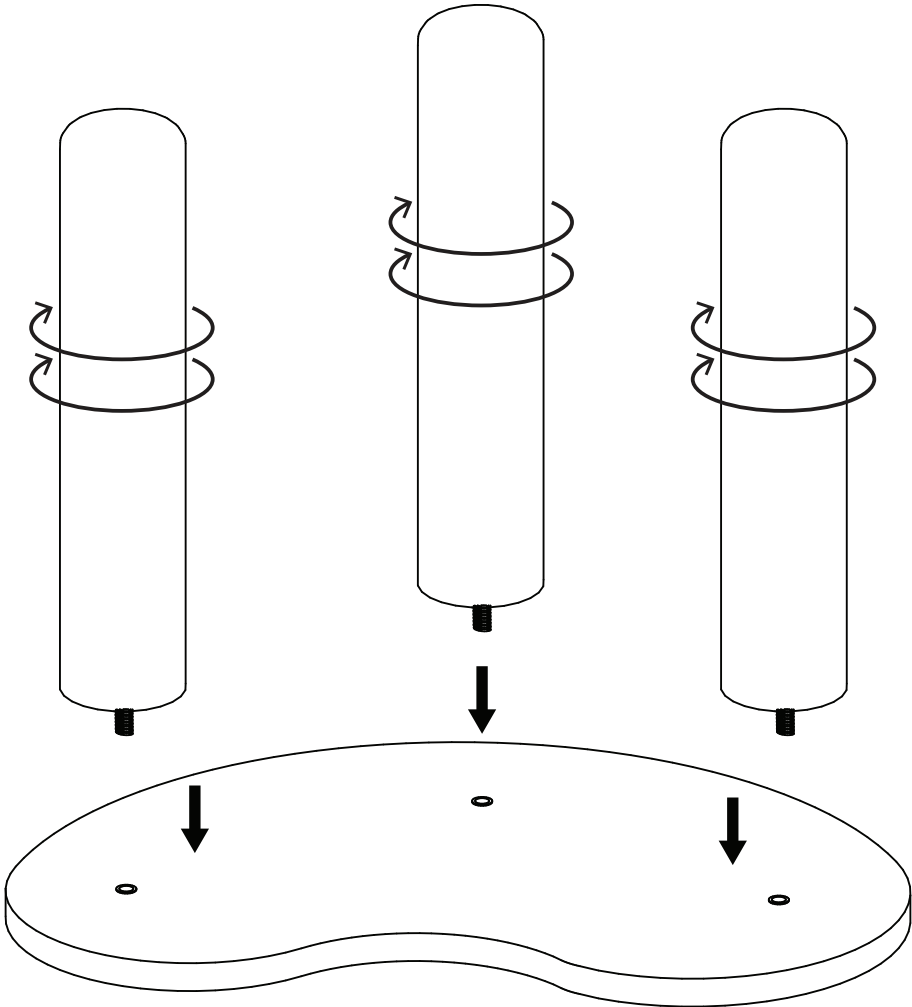

INSTRUCTION
Step 1